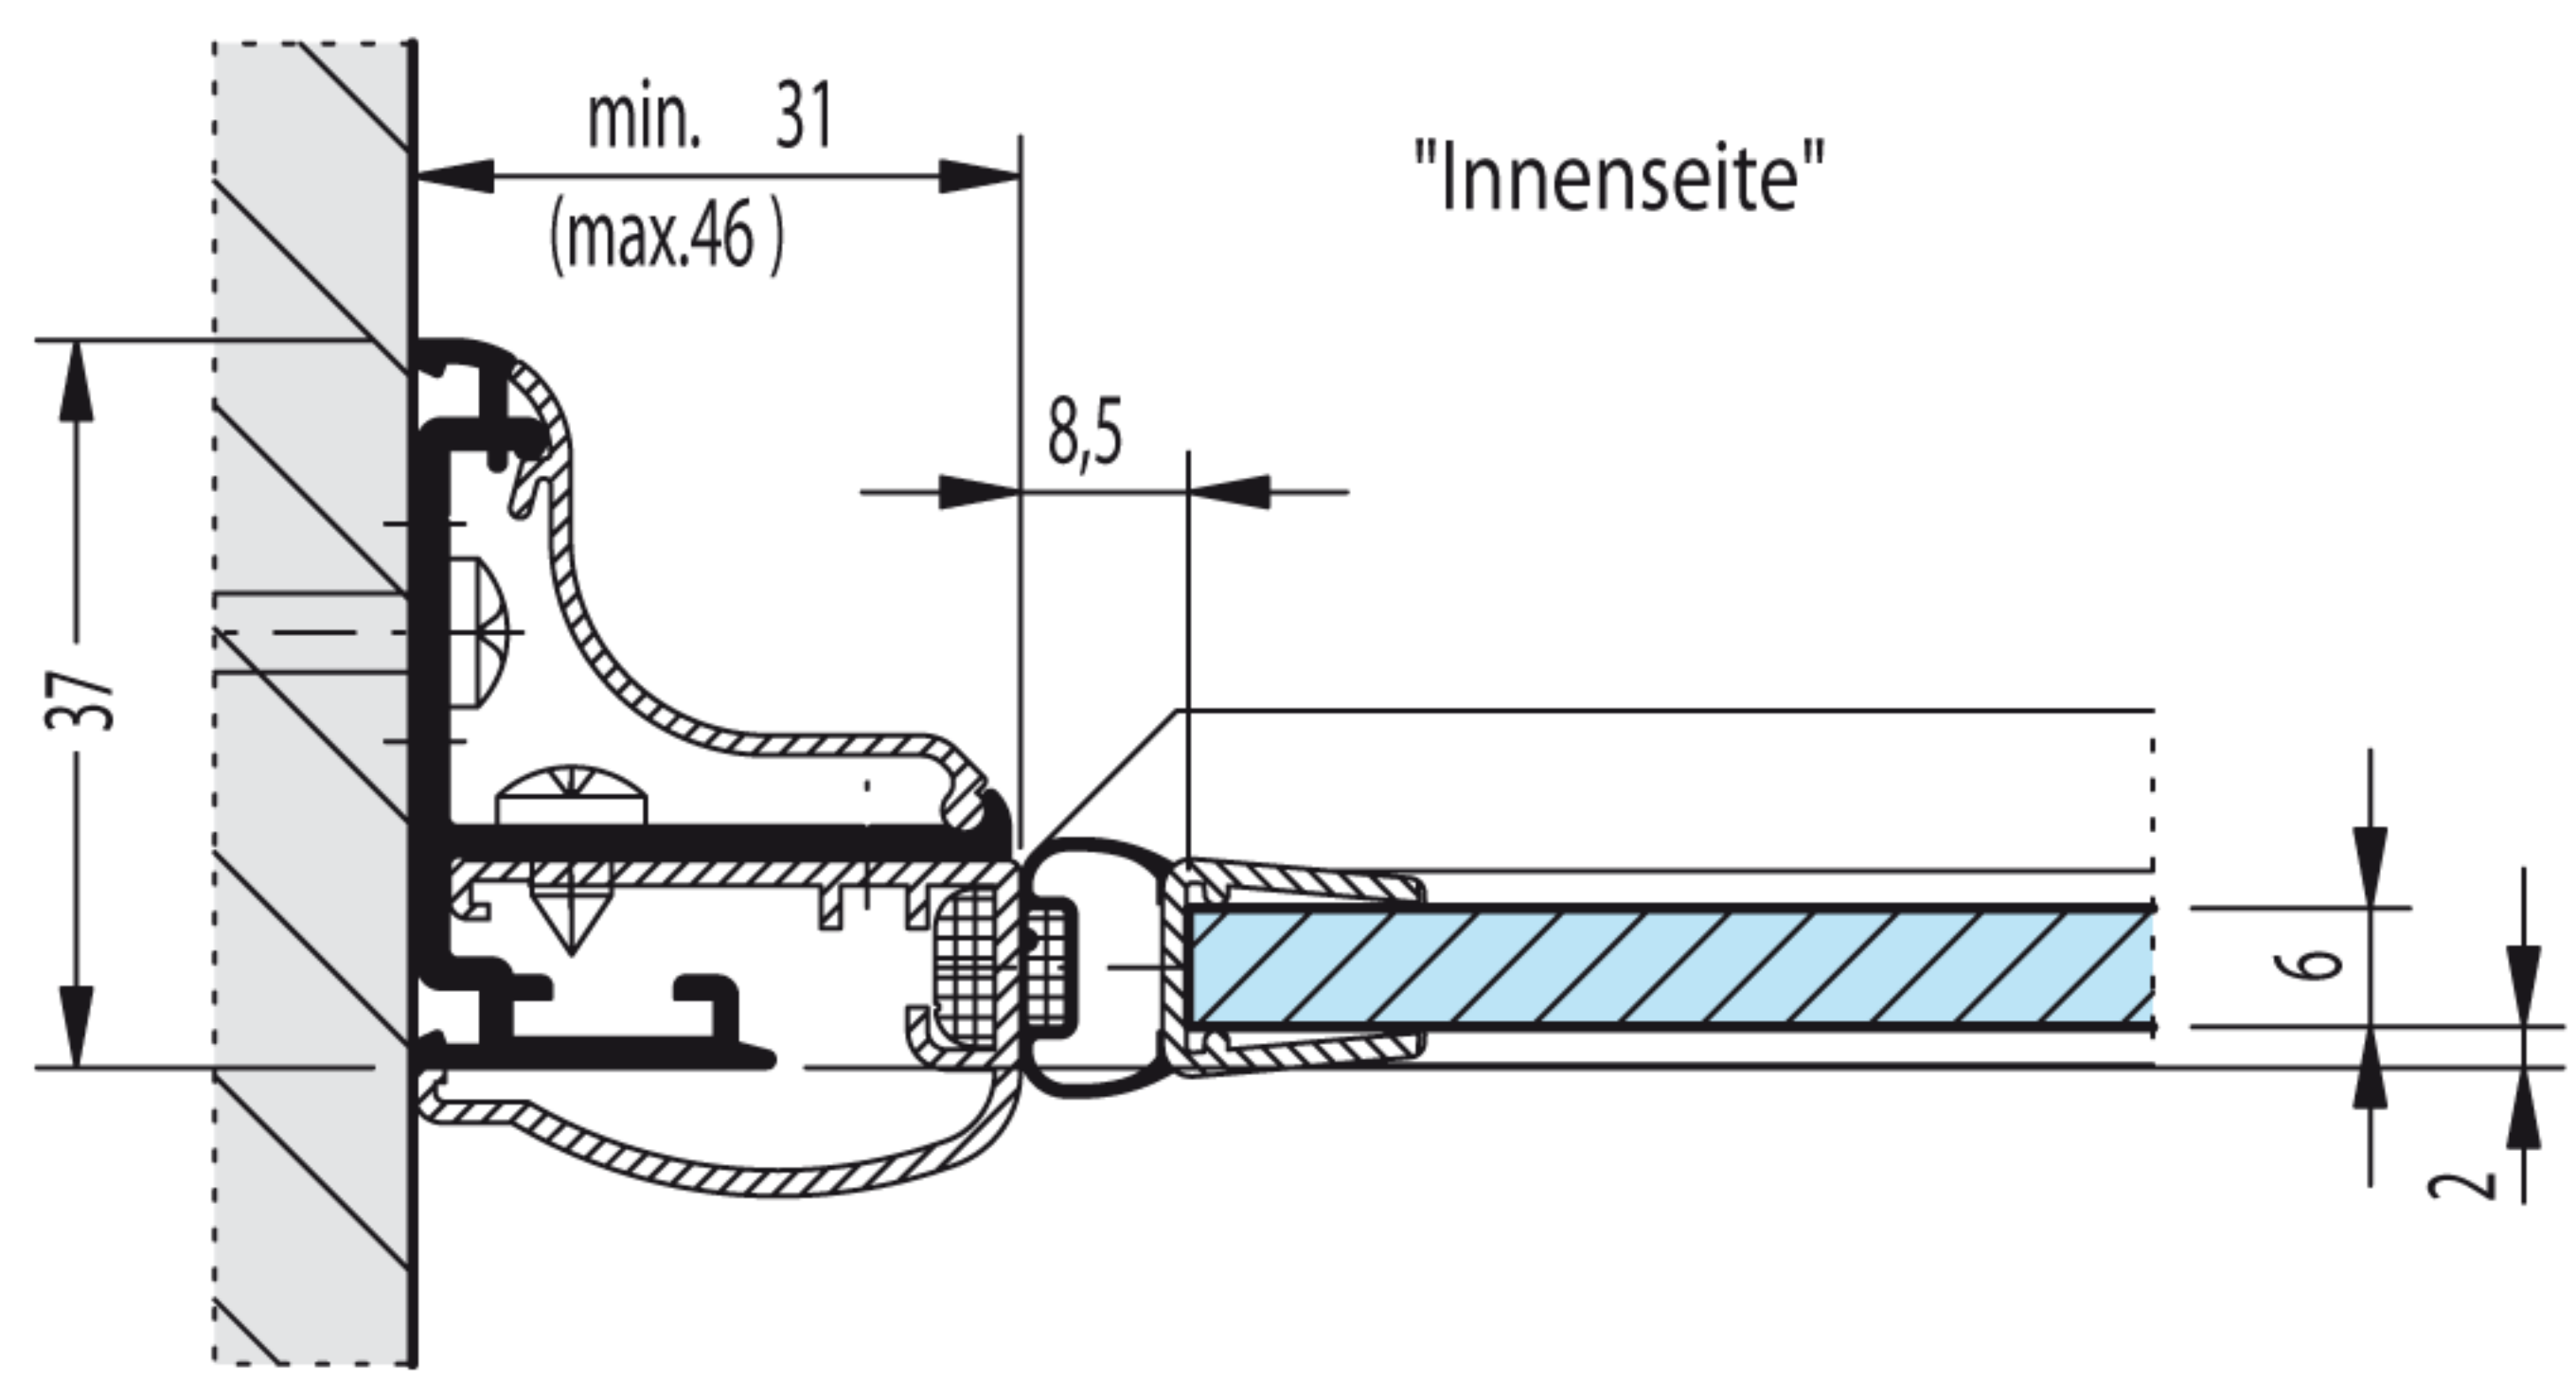

Einbausituation:

Türverschluss "Pendelversion"  
 mit 15 mm Breitenjustierung  
 innerhalb der Profleinheit

Art.-Nr.: 20 1195 14 XX 01