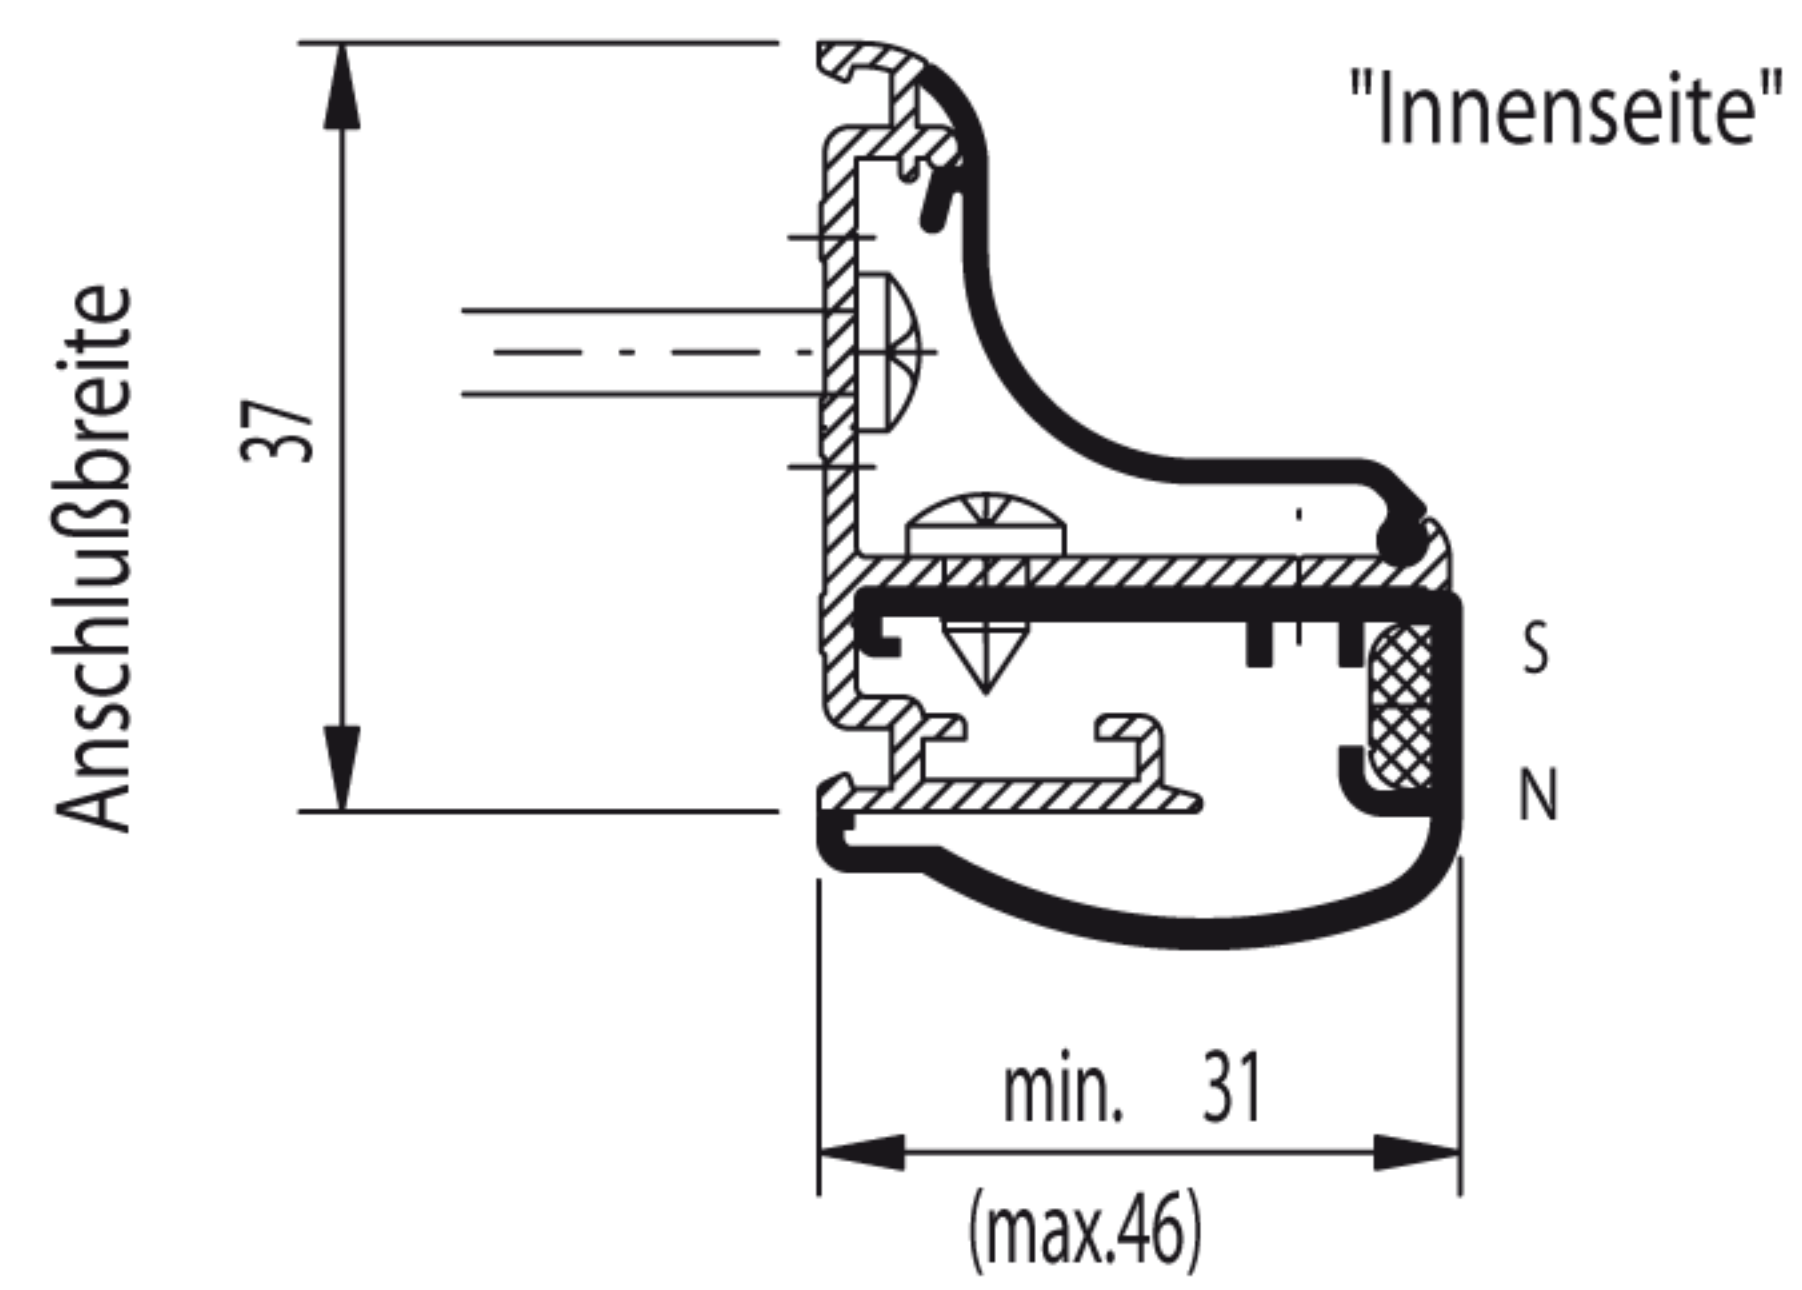

Einbausituation:

Türverschluss "Pendelversion"  
 mit 15 mm Breitenjustierung  
 innerhalb der Profleinheit

Art.-Nr.: 20 1195 14 XX 01