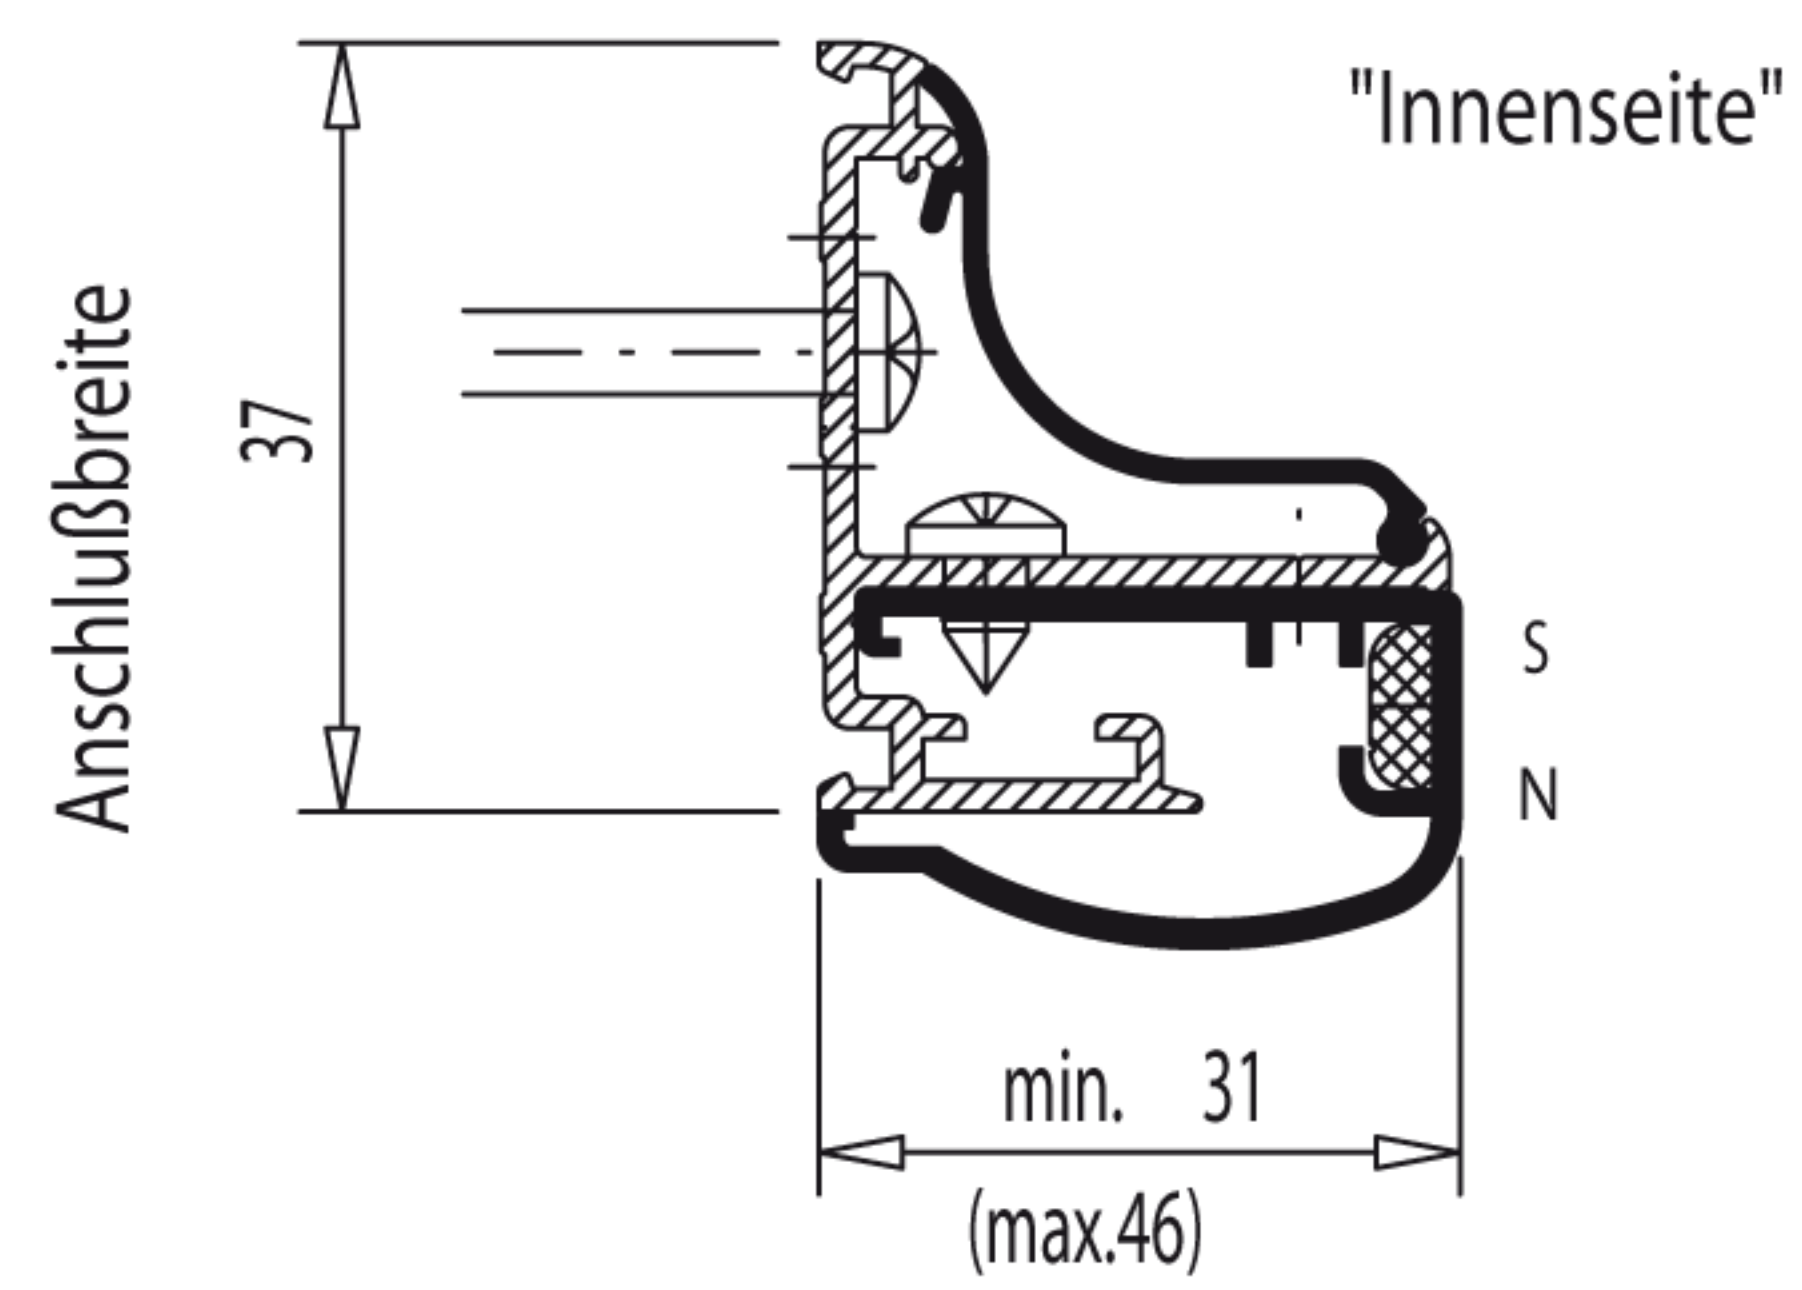

Einbausituation:

Türverschluss "Pendelversion"
mit 15 mm Breitenjustierung
innerhalb der Profleinheit

Art.-Nr.: 20 1190 14 XX 01