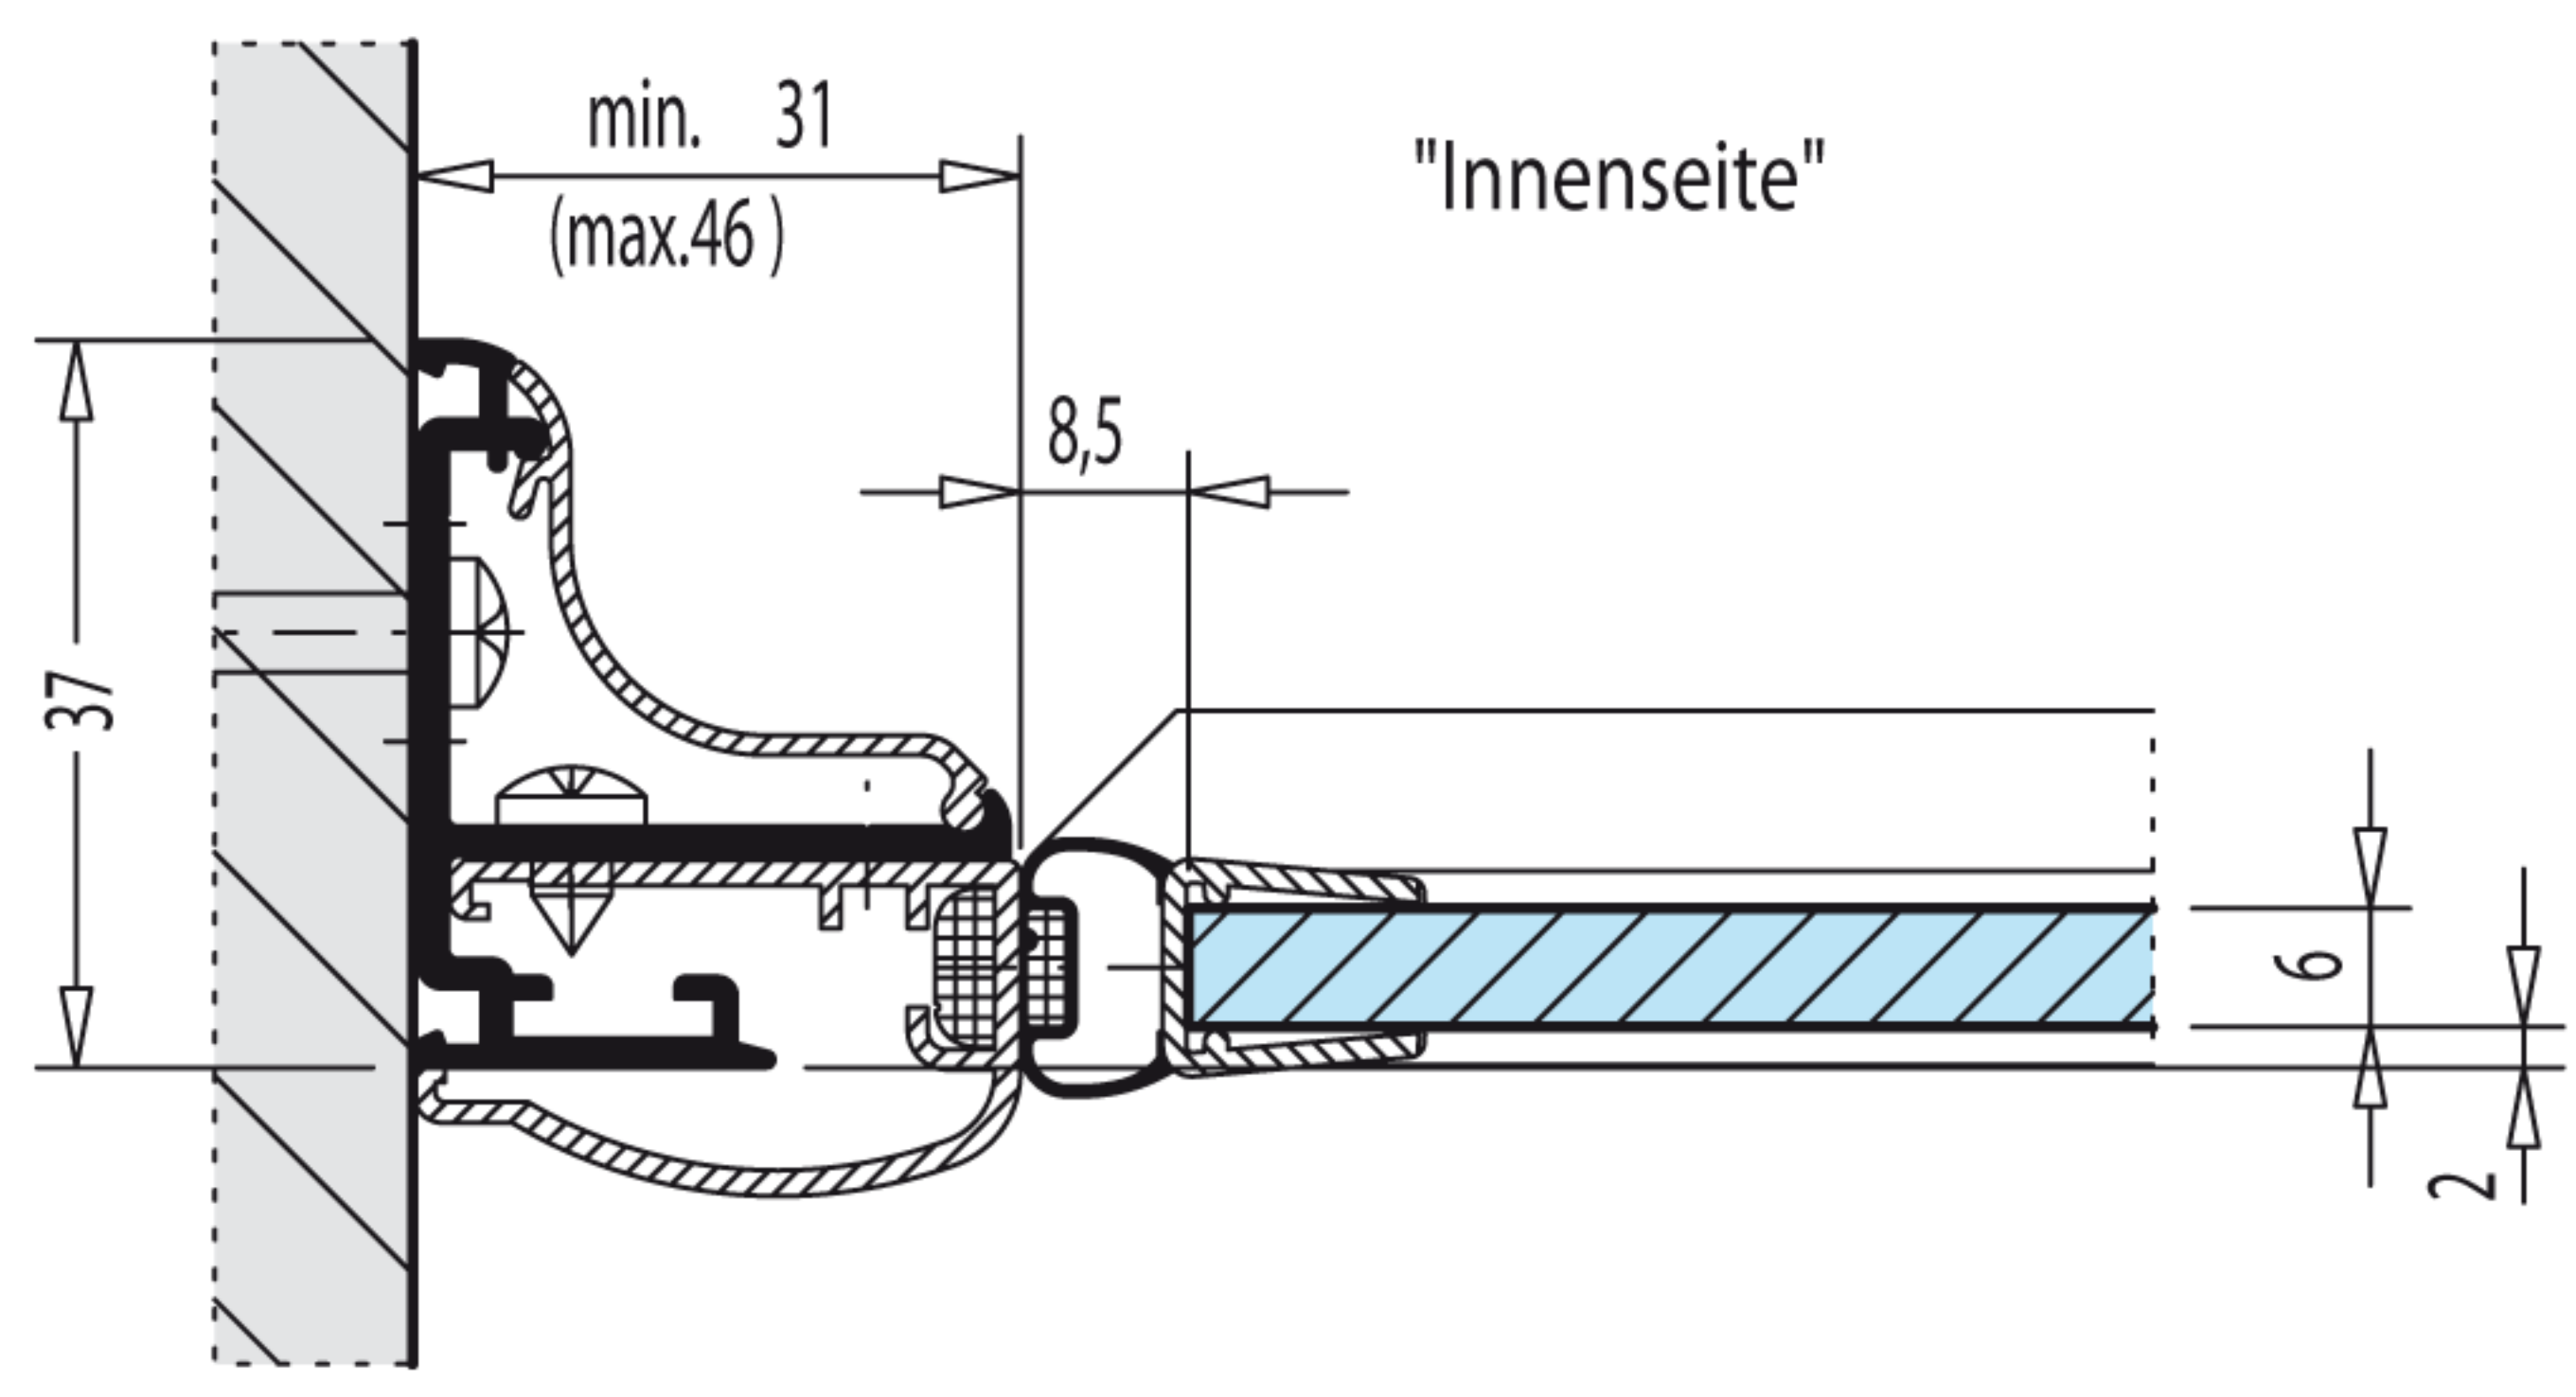

Einbausituation:

Türverschluss "Pendelversion"
mit 15 mm Breitenjustierung
innerhalb der Profleinheit

Art.-Nr.: 20 1190 14 XX 01