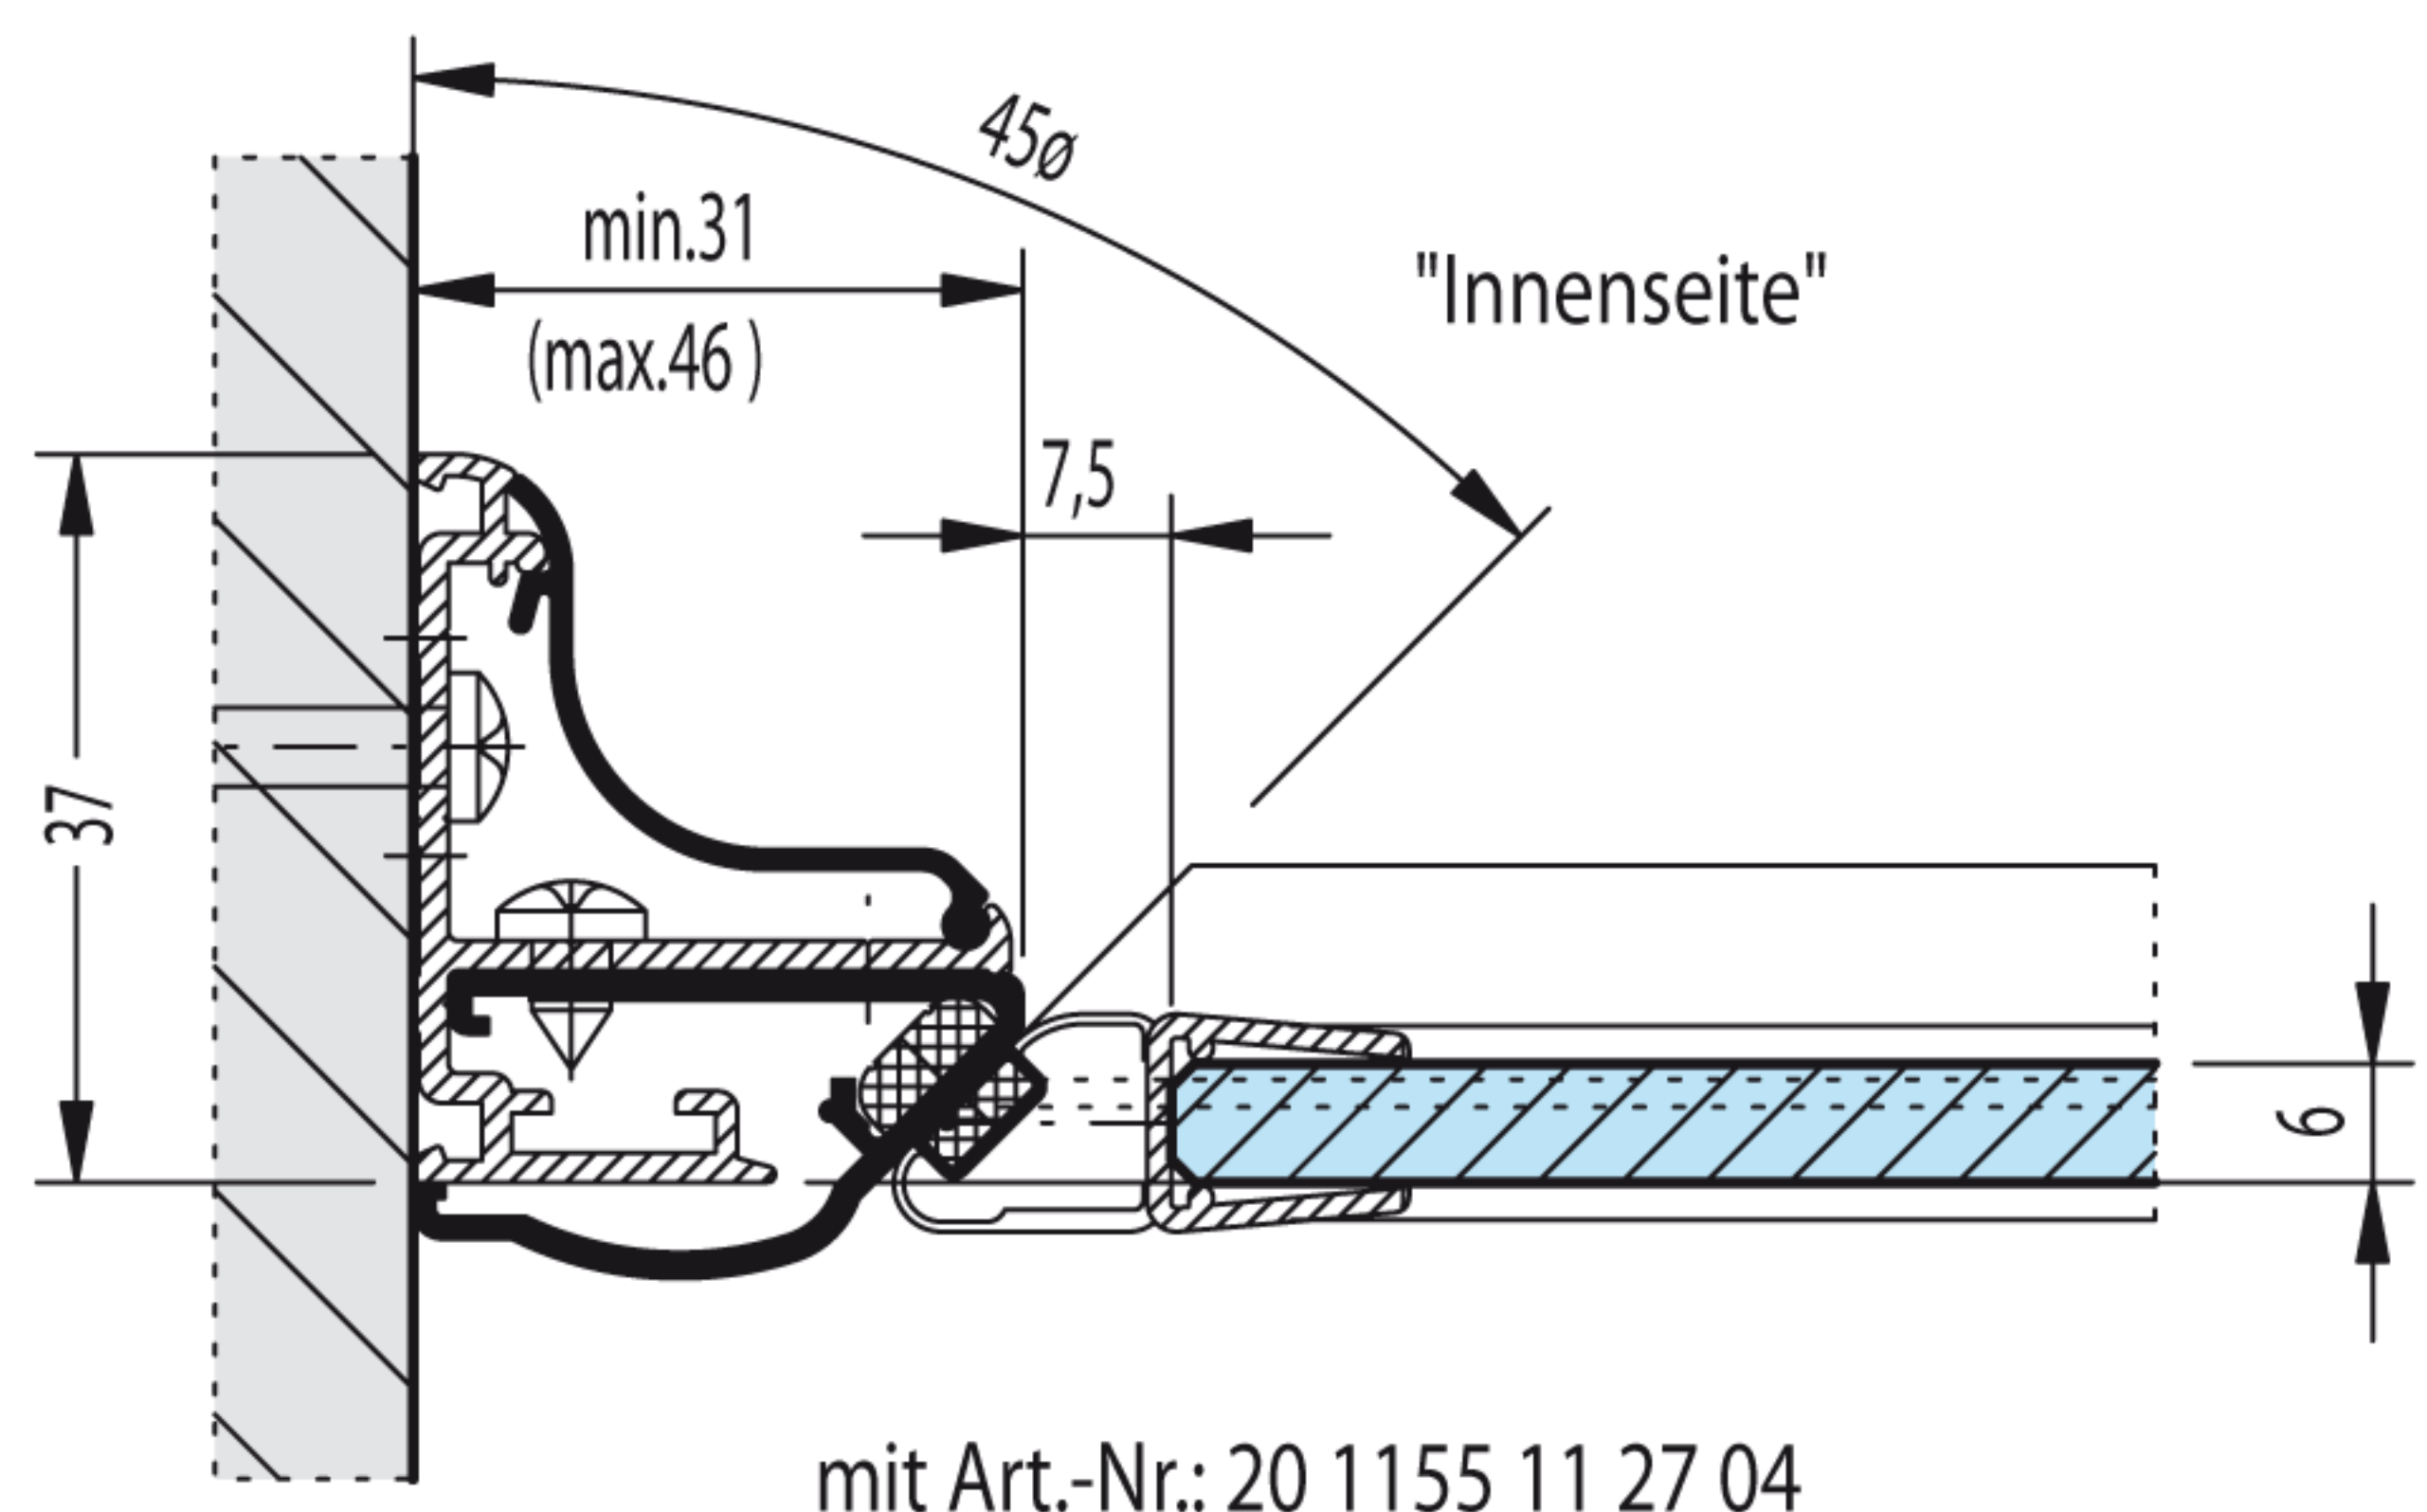

Einbausituation:

Türverschluss "45°-Anschlagversion"  
 mit 15 mm Breitenjustierung  
 innerhalb der Profleinheit

Art.-Nr.: 20 1188 14 XX 01