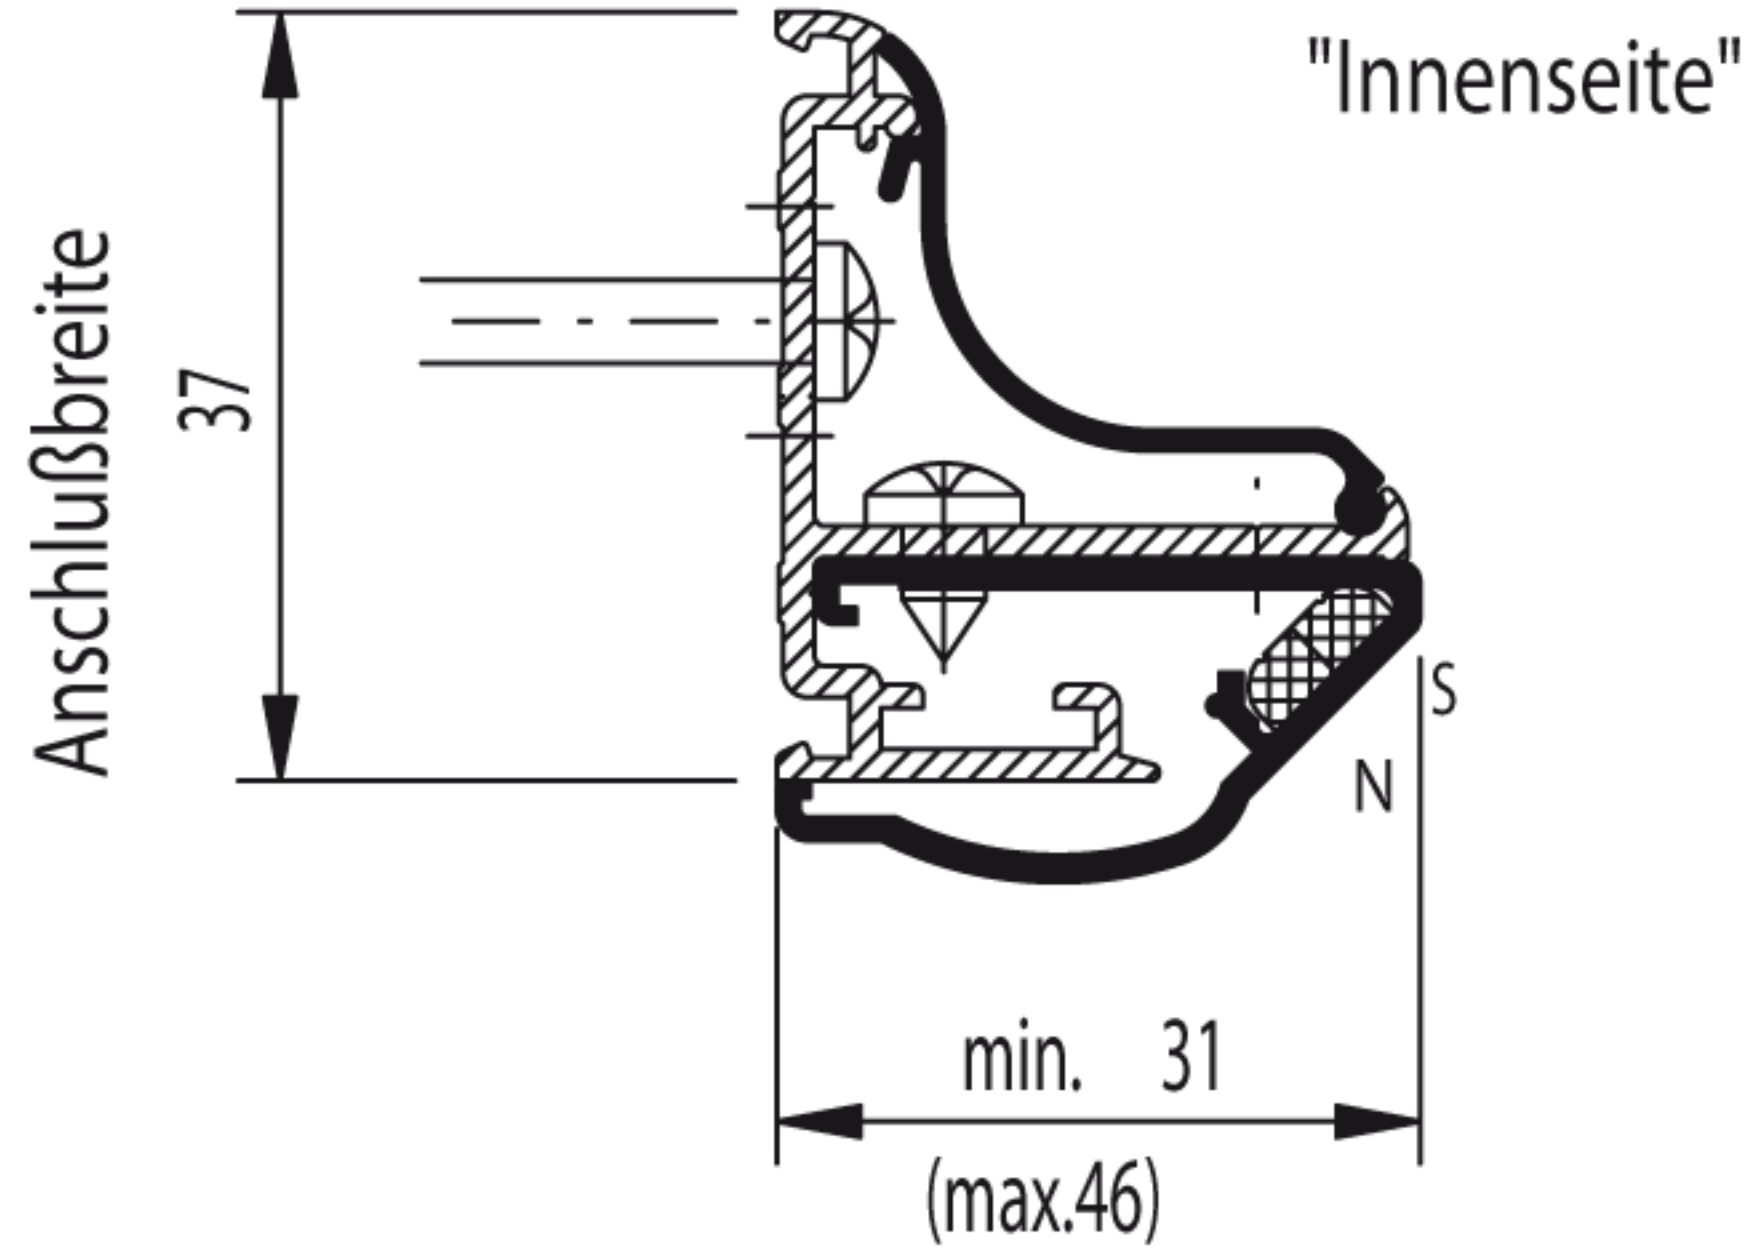

Einbausituation:

Türverschluss "45°-Anschlagversion"  
 mit 15 mm Breitenjustierung  
 innerhalb der Profleinheit

Art.-Nr.: 20 1188 14 XX 01