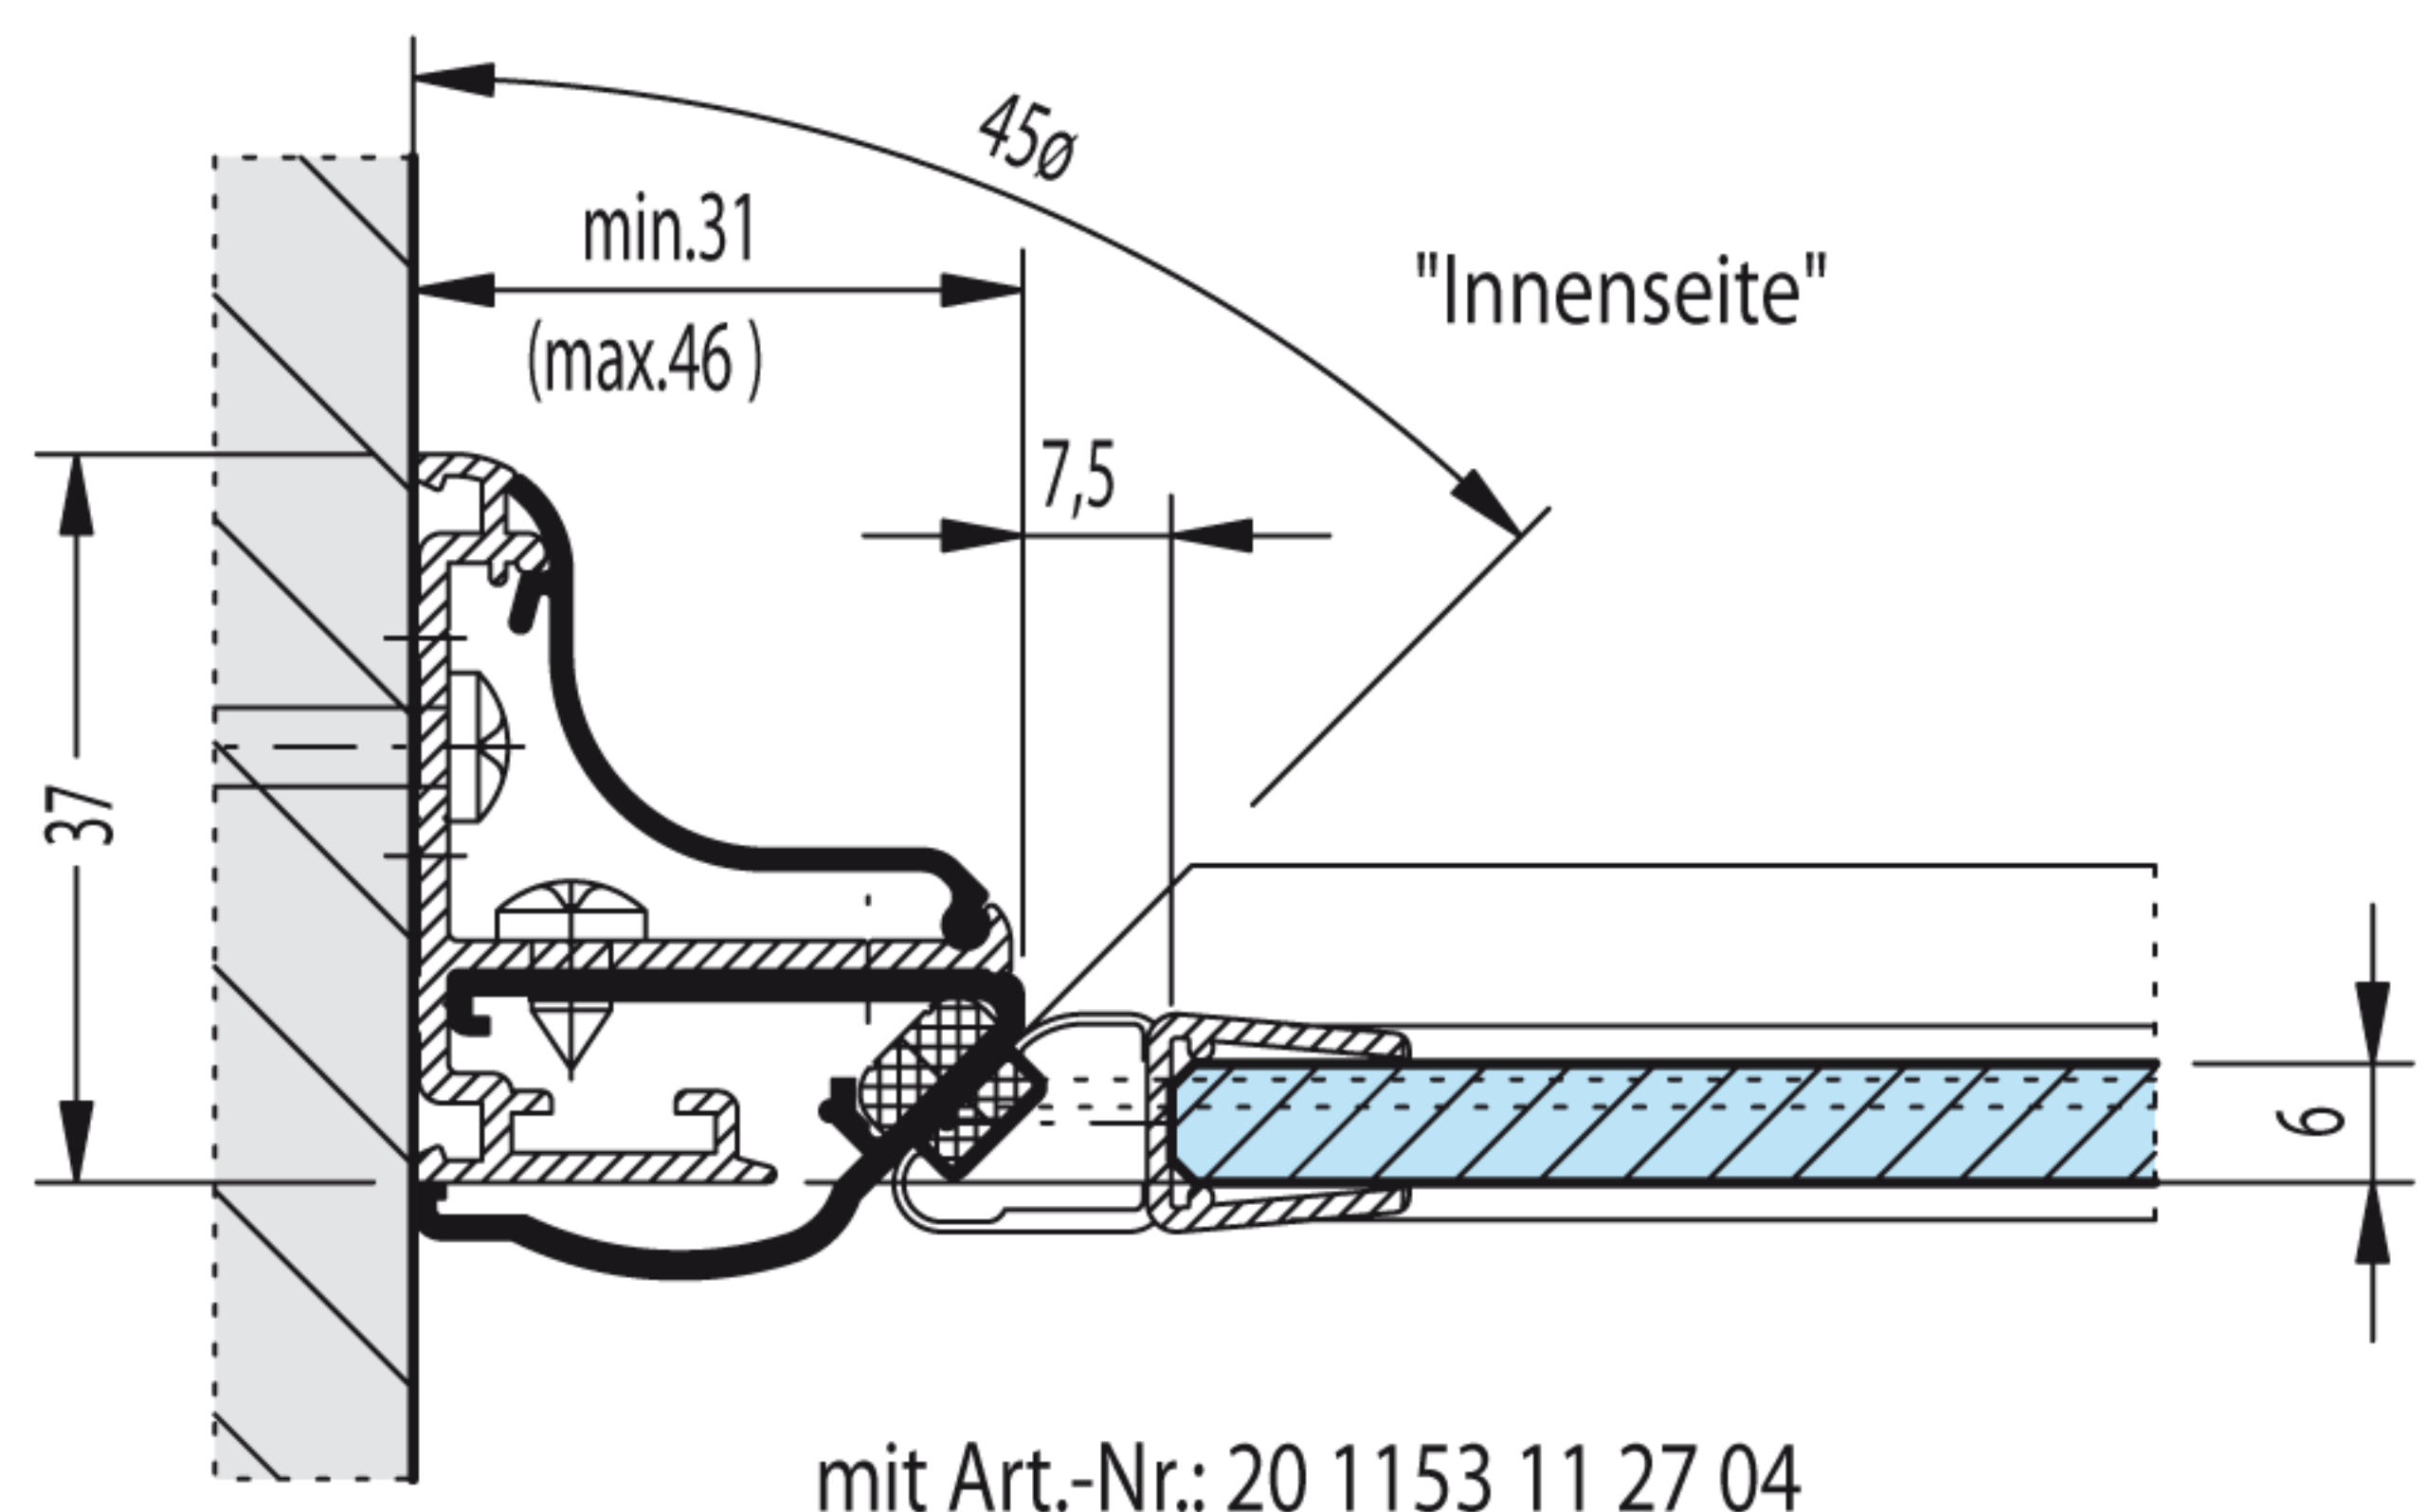

Einbausituation:

Türverschluss "45°-Anschlagversion"
 mit 15 mm Breitenjustierung
 innerhalb der Profleinheit

Art.-Nr.: 20 1186 14 XX 01