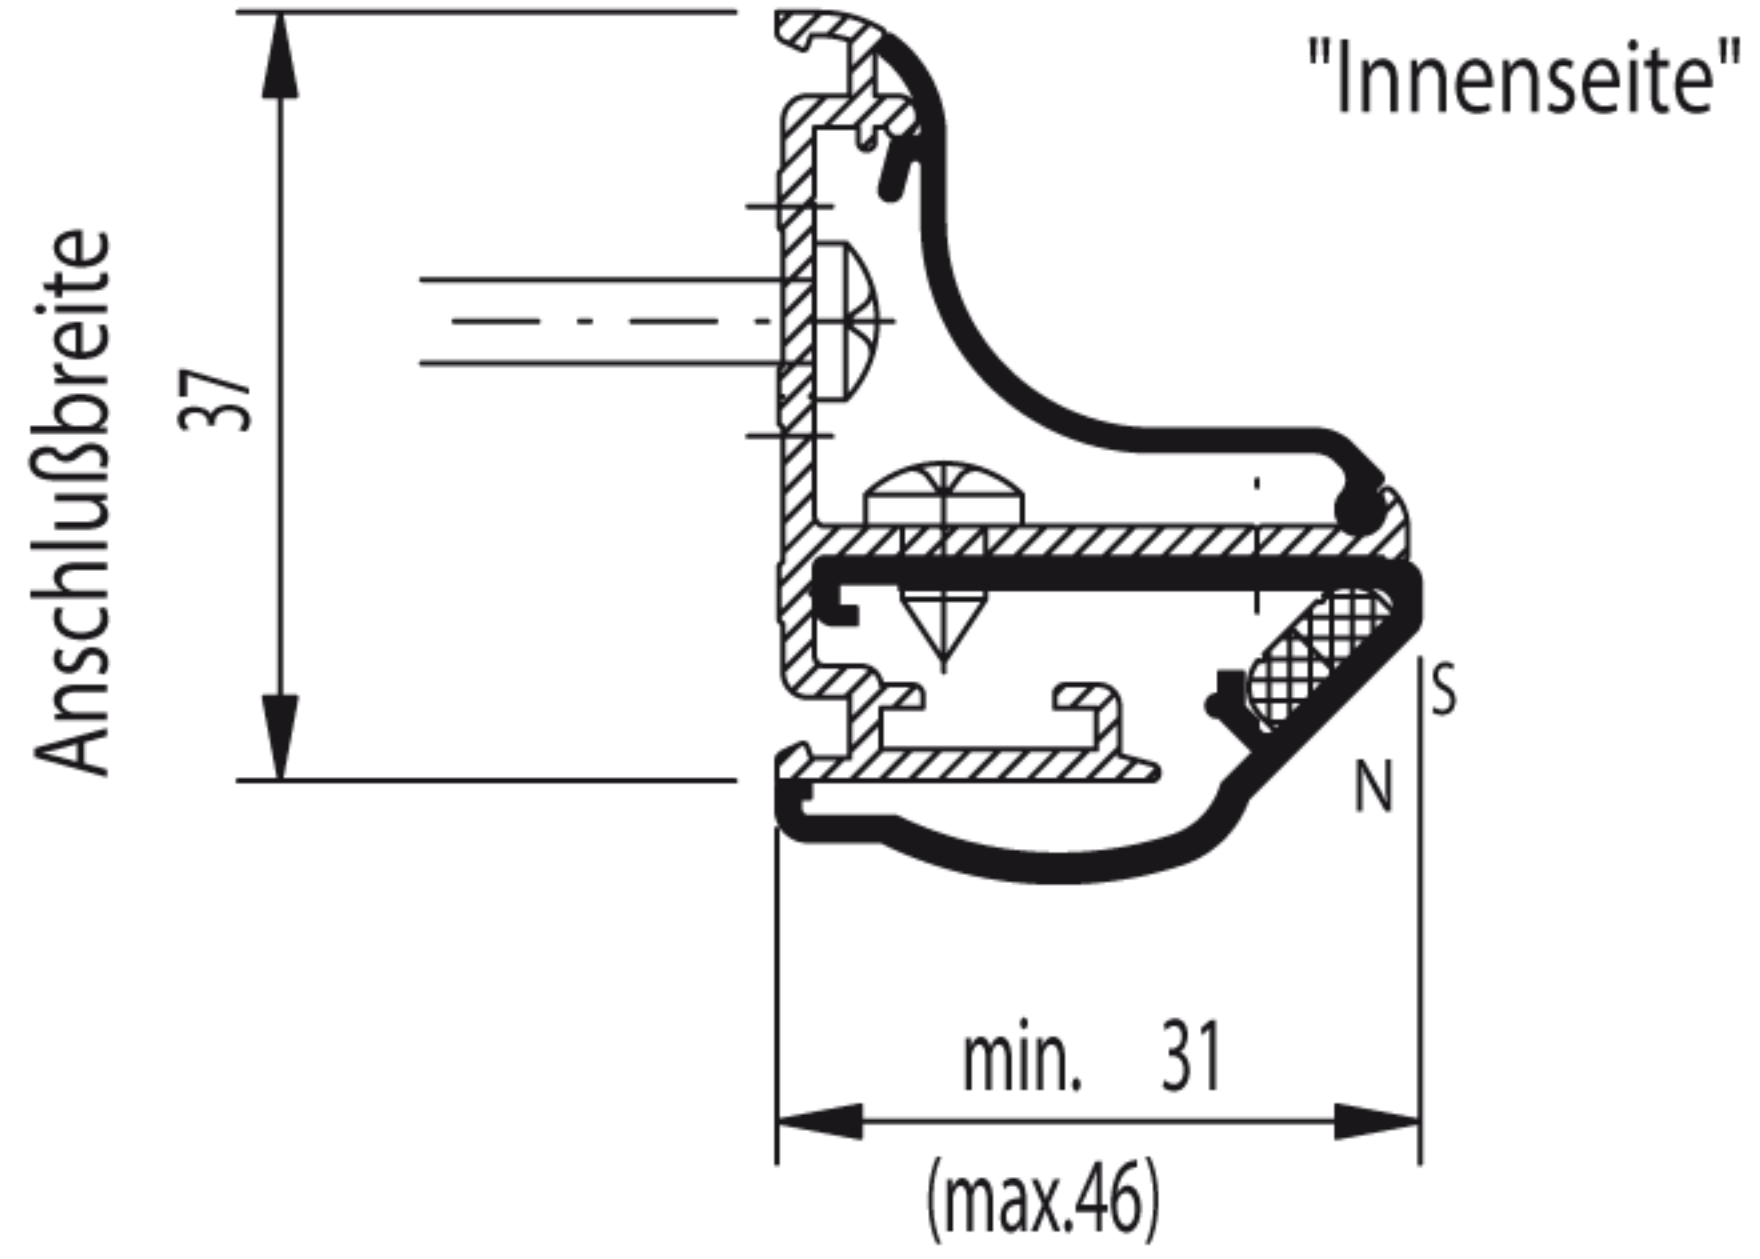

Einbausituation:

Türverschluss "45°-Anschlagversion"
 mit 15 mm Breitenjustierung
 innerhalb der Profleinheit

Art.-Nr.: 20 1186 14 XX 01