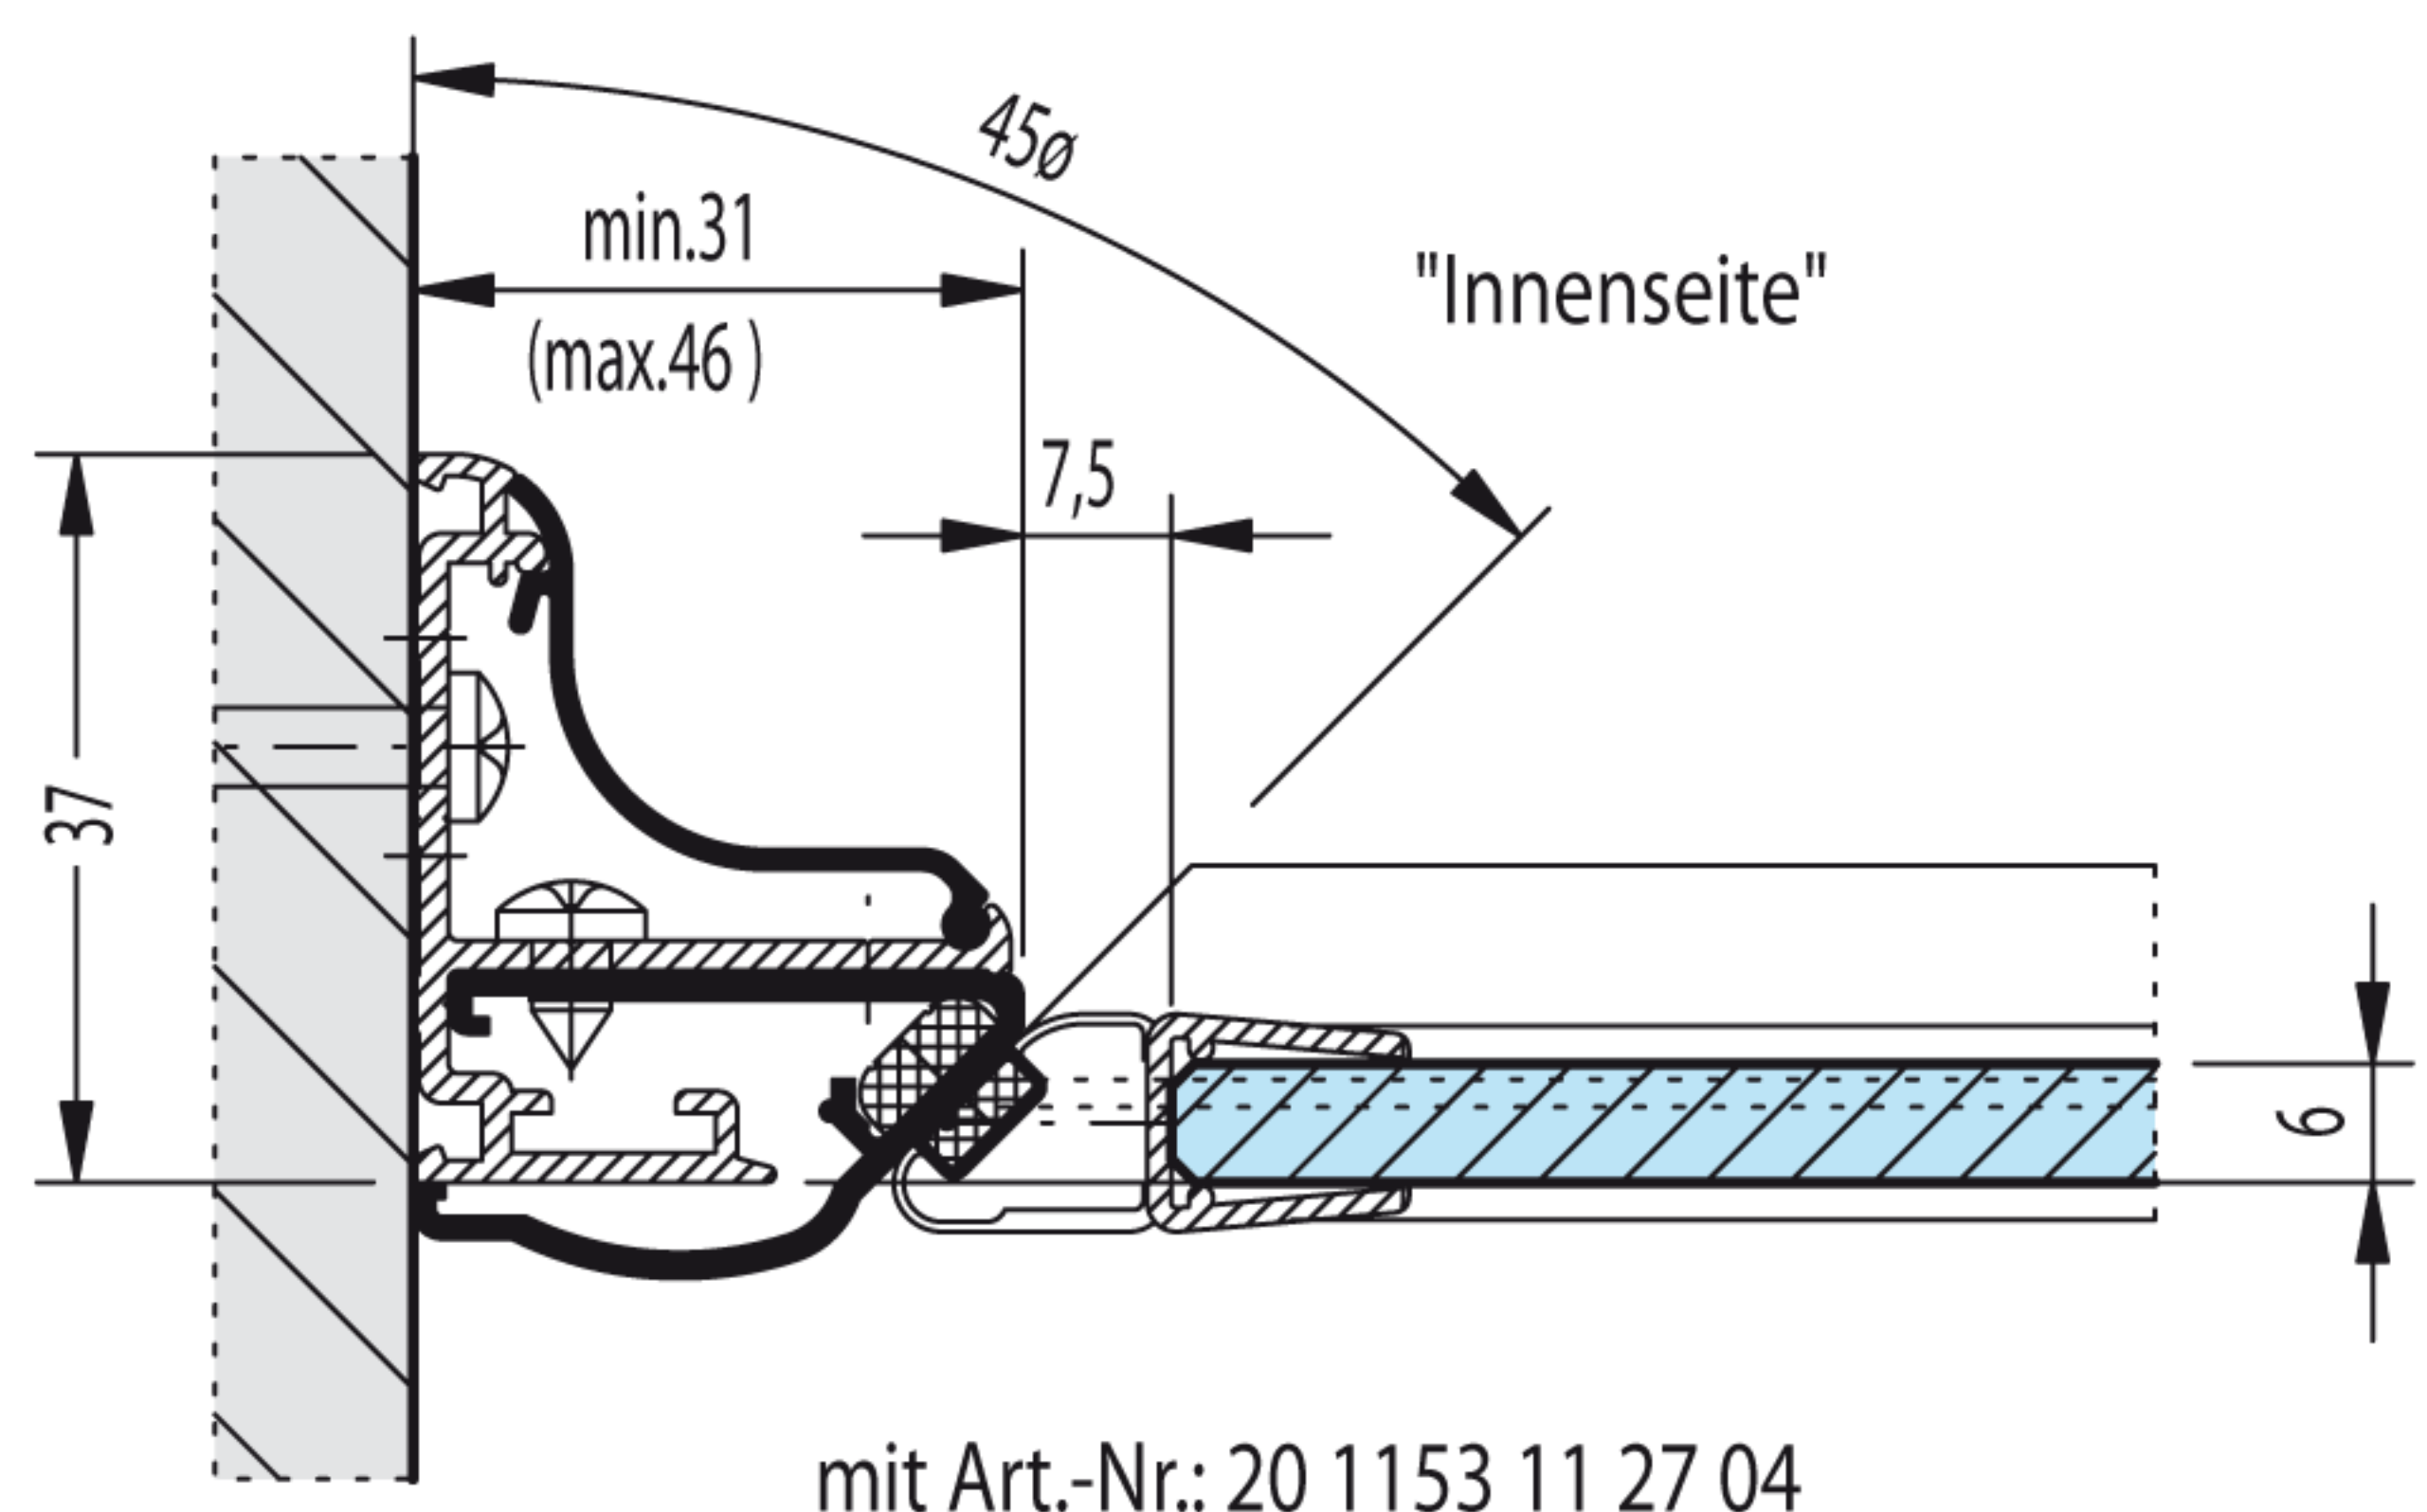

Einbausituation:

Türverschluss "45°-Anschlagversion"
 mit 15 mm Breitenjustierung
 innerhalb der Profleinheit

Art.-Nr.: 20 1183 14 XX 01