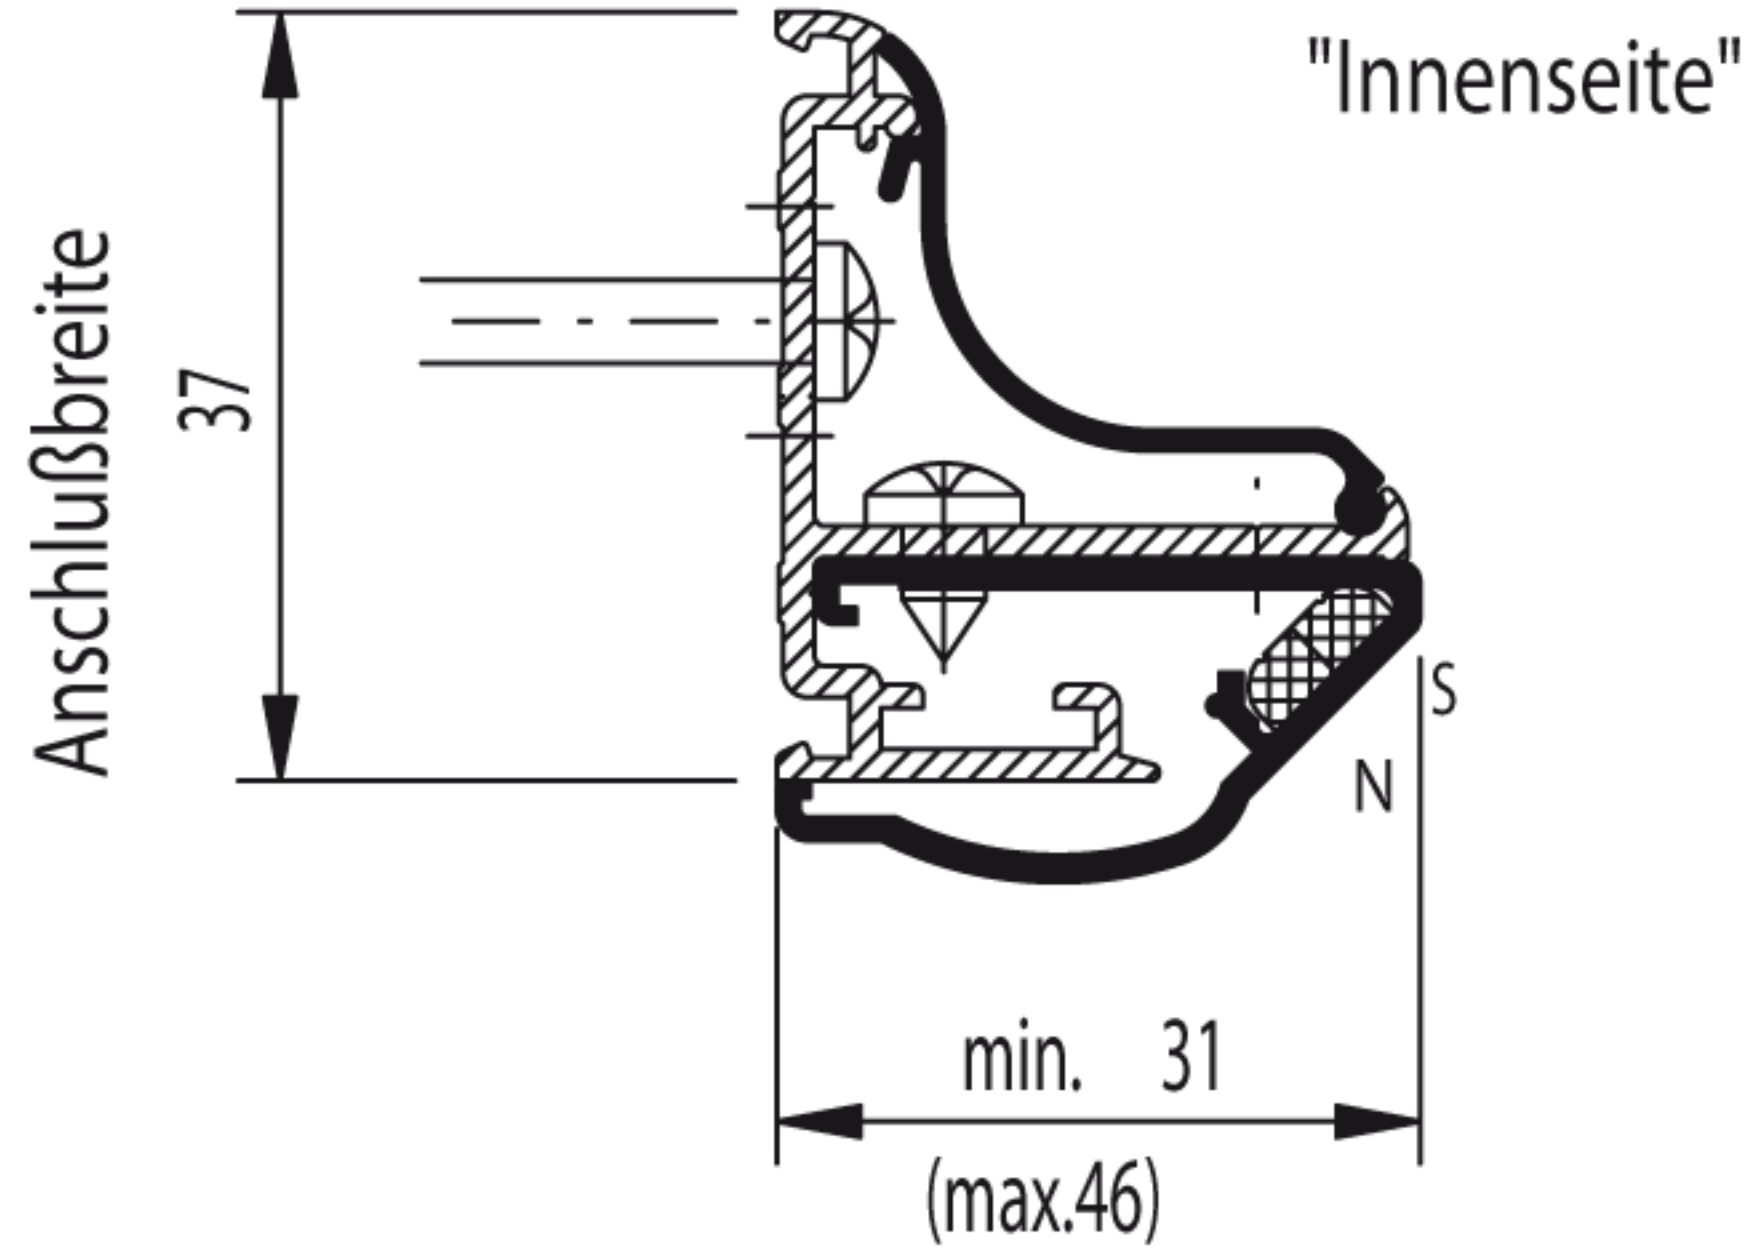

Einbausituation:

Türverschluss "45°-Anschlagversion"
 mit 15 mm Breitenjustierung
 innerhalb der Profleinheit

Art.-Nr.: 20 1183 14 XX 01