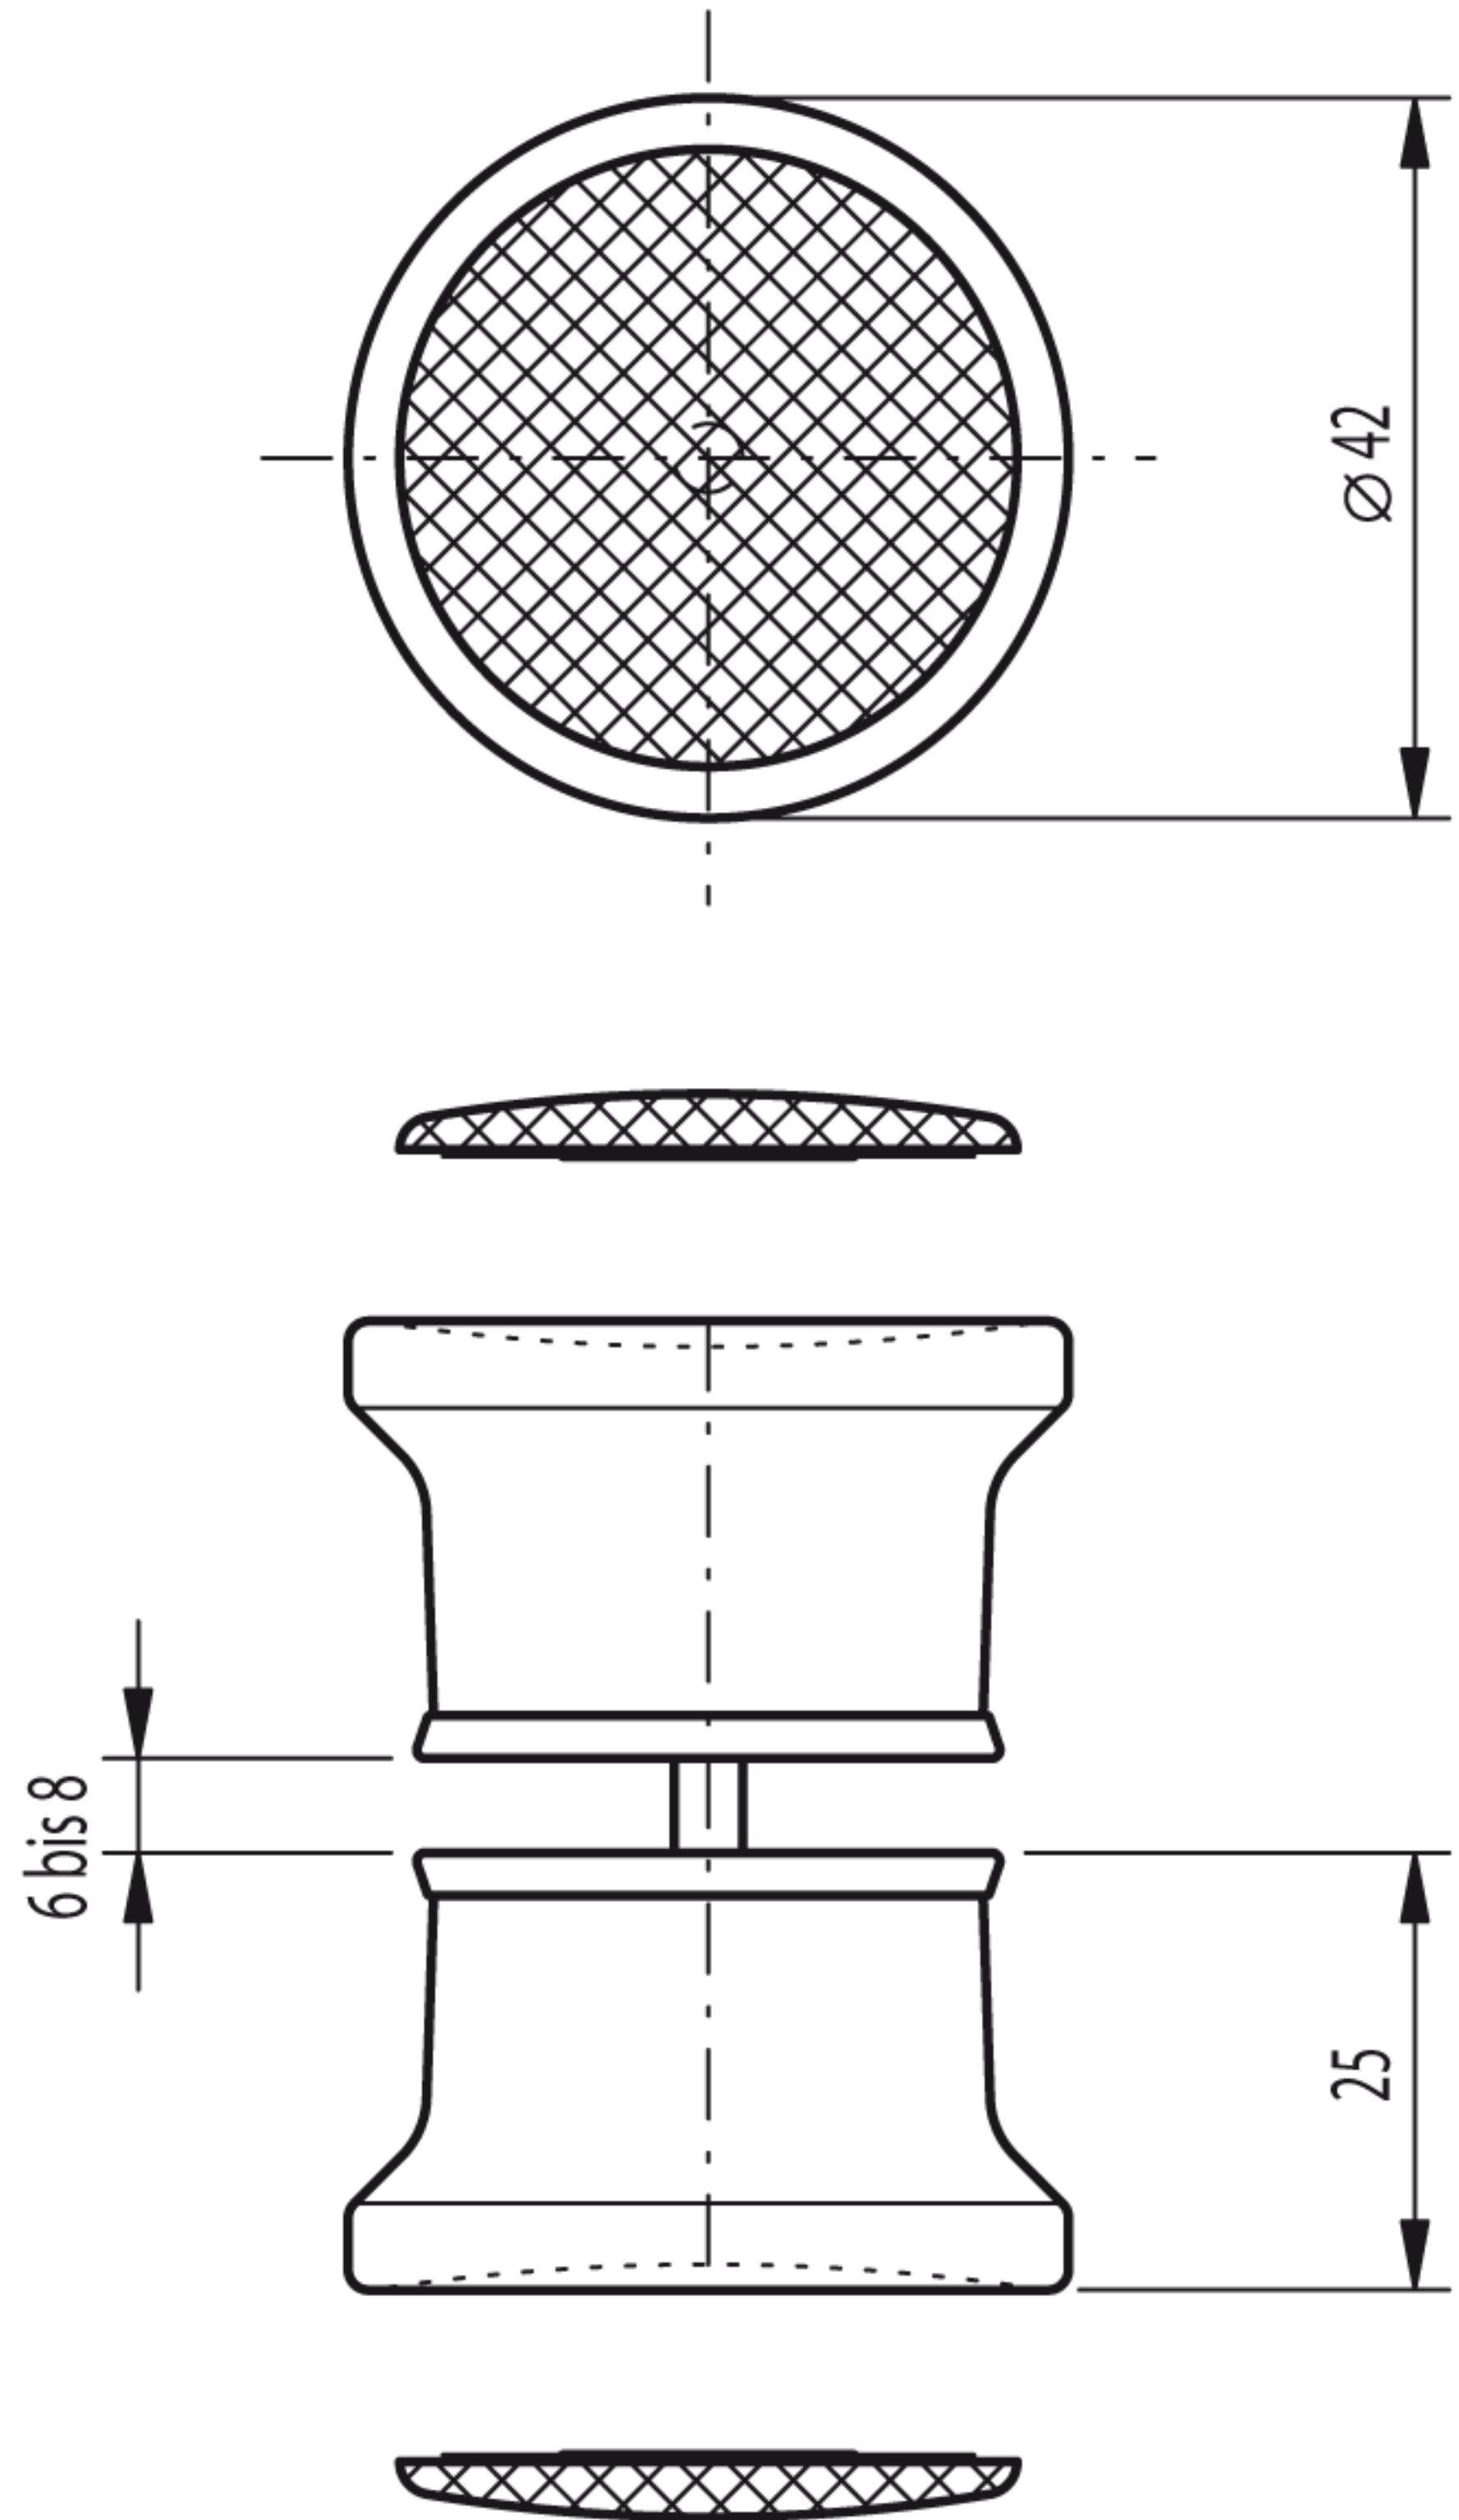

Glasbearbeitung:

ESG 6 mm