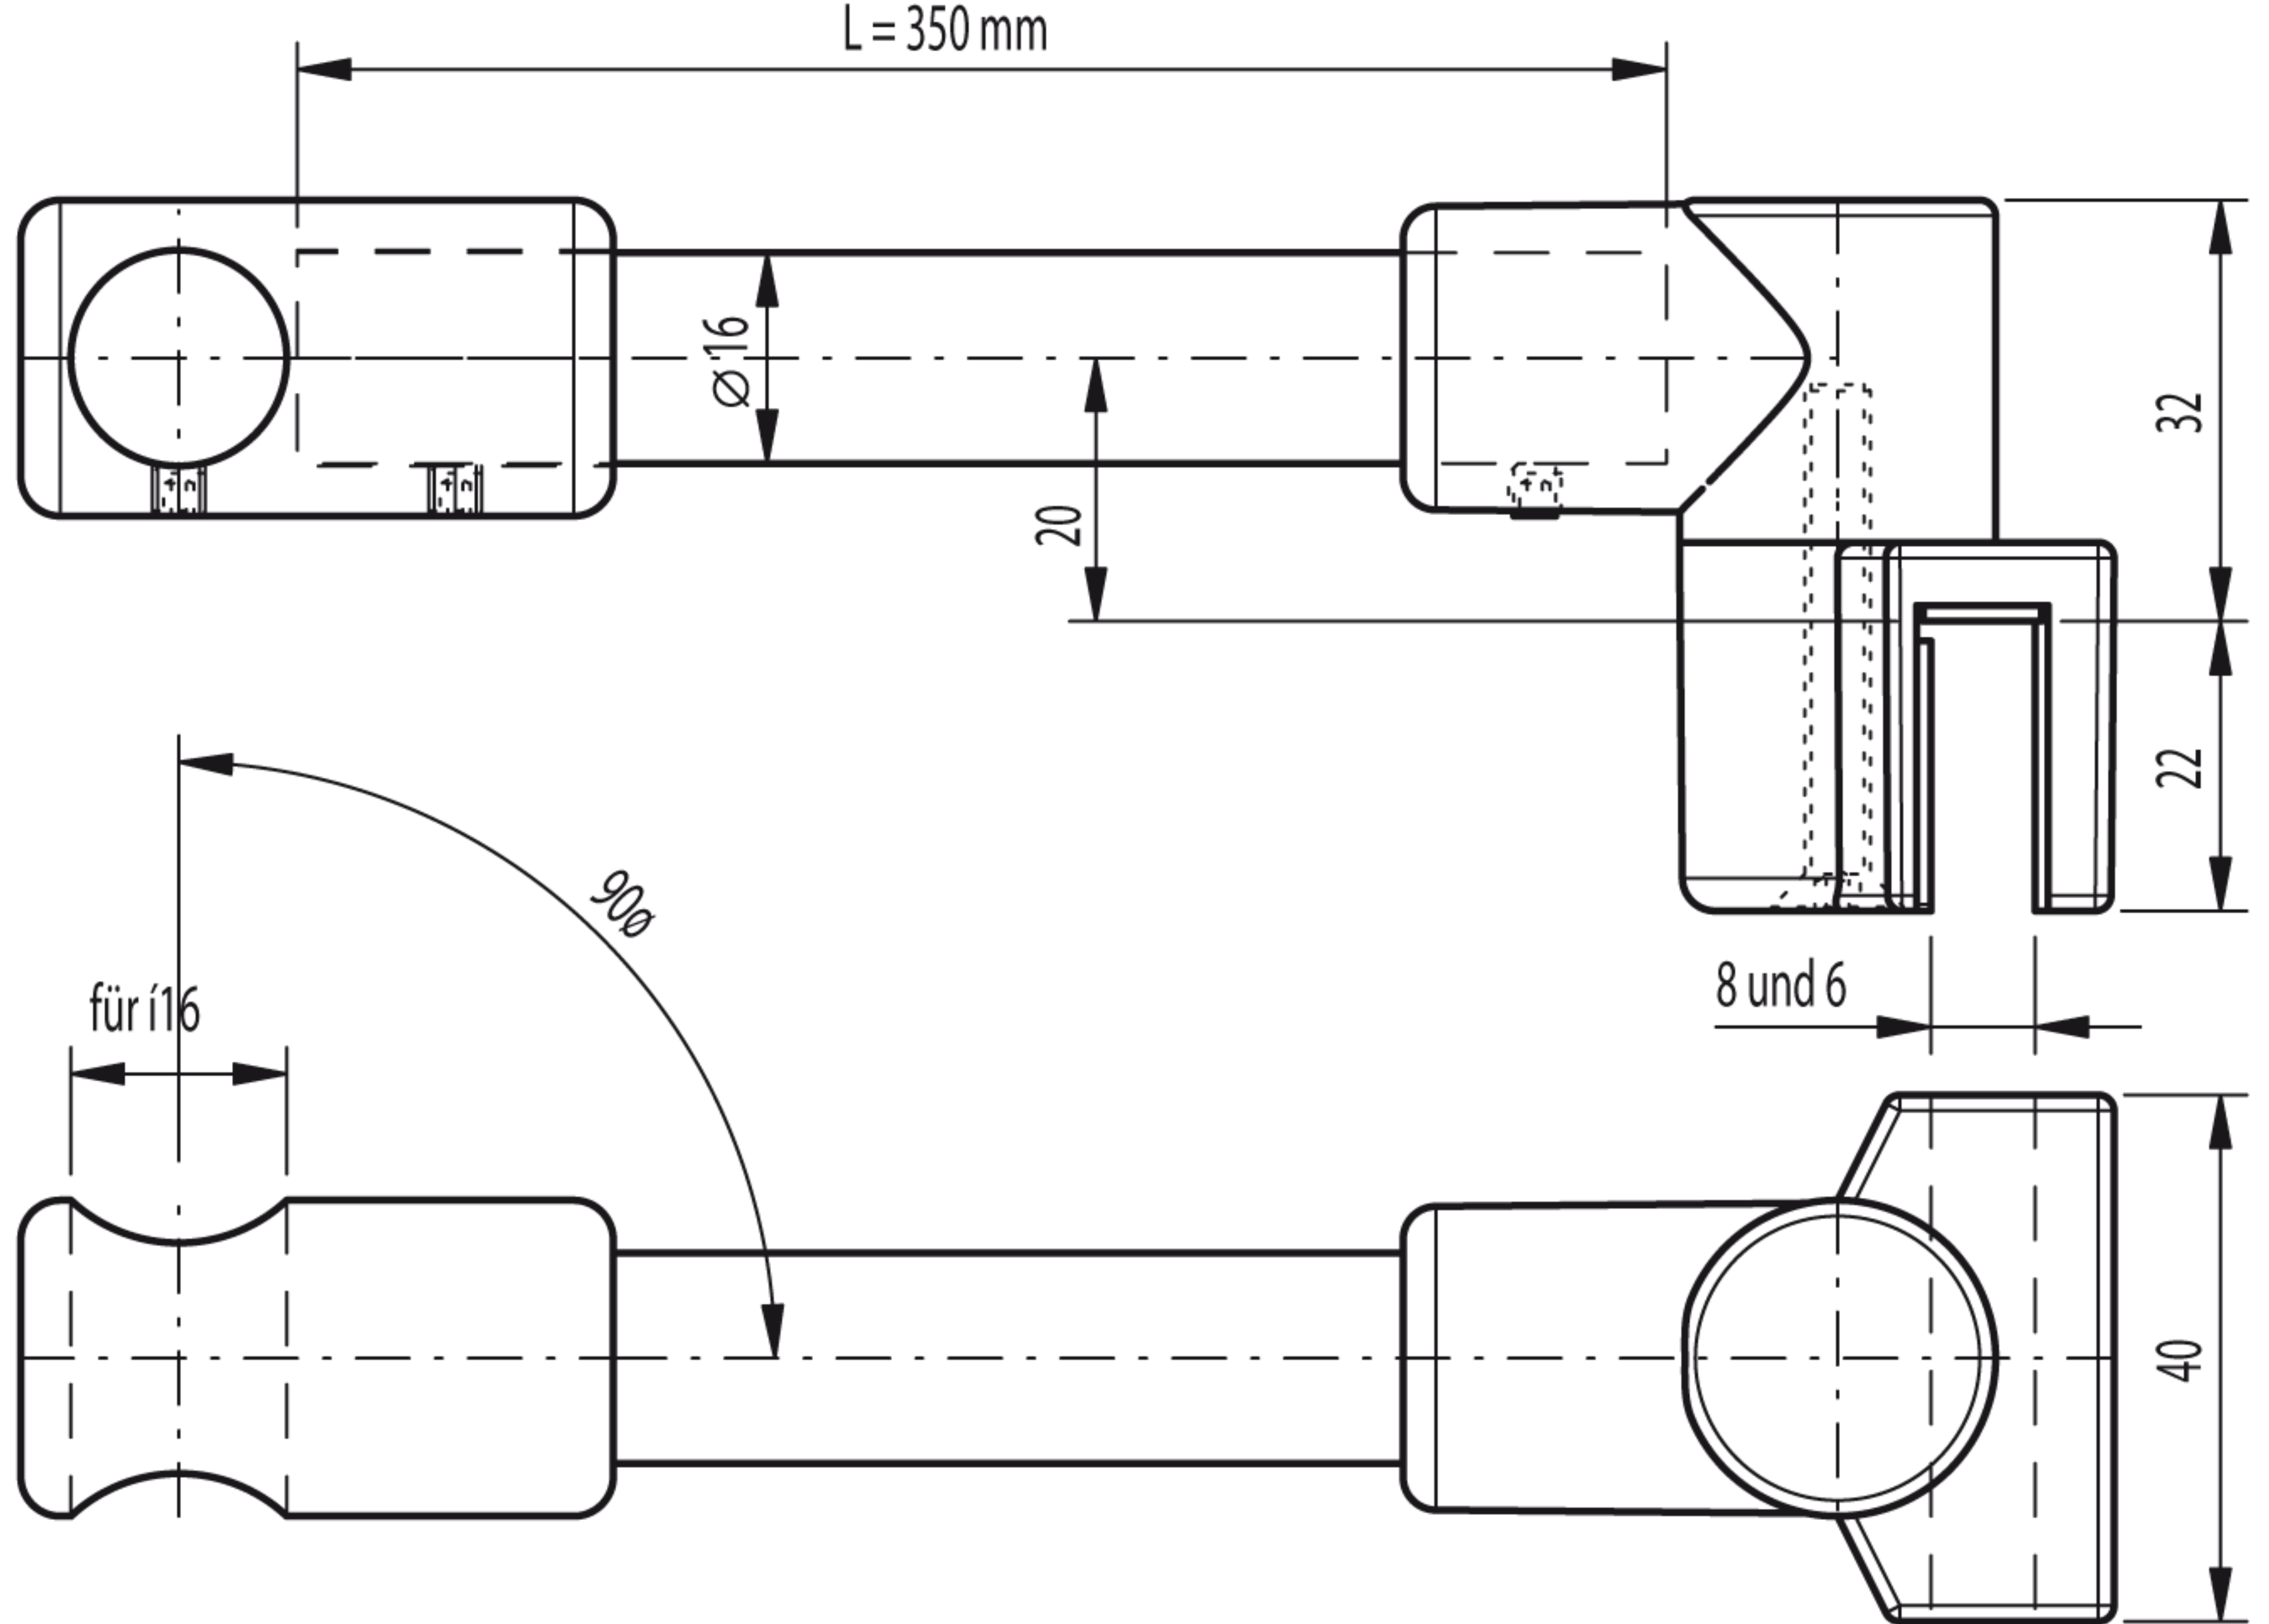

Glasbearbeitung:

zum Anbau an Art.-Nr.: 20_1132... oder 20_1133...

T-Aufnahme
90ø
fix

Art.-Nr.: 20 1135 12 XX 00

Glasklemmung
360ø
drehbar