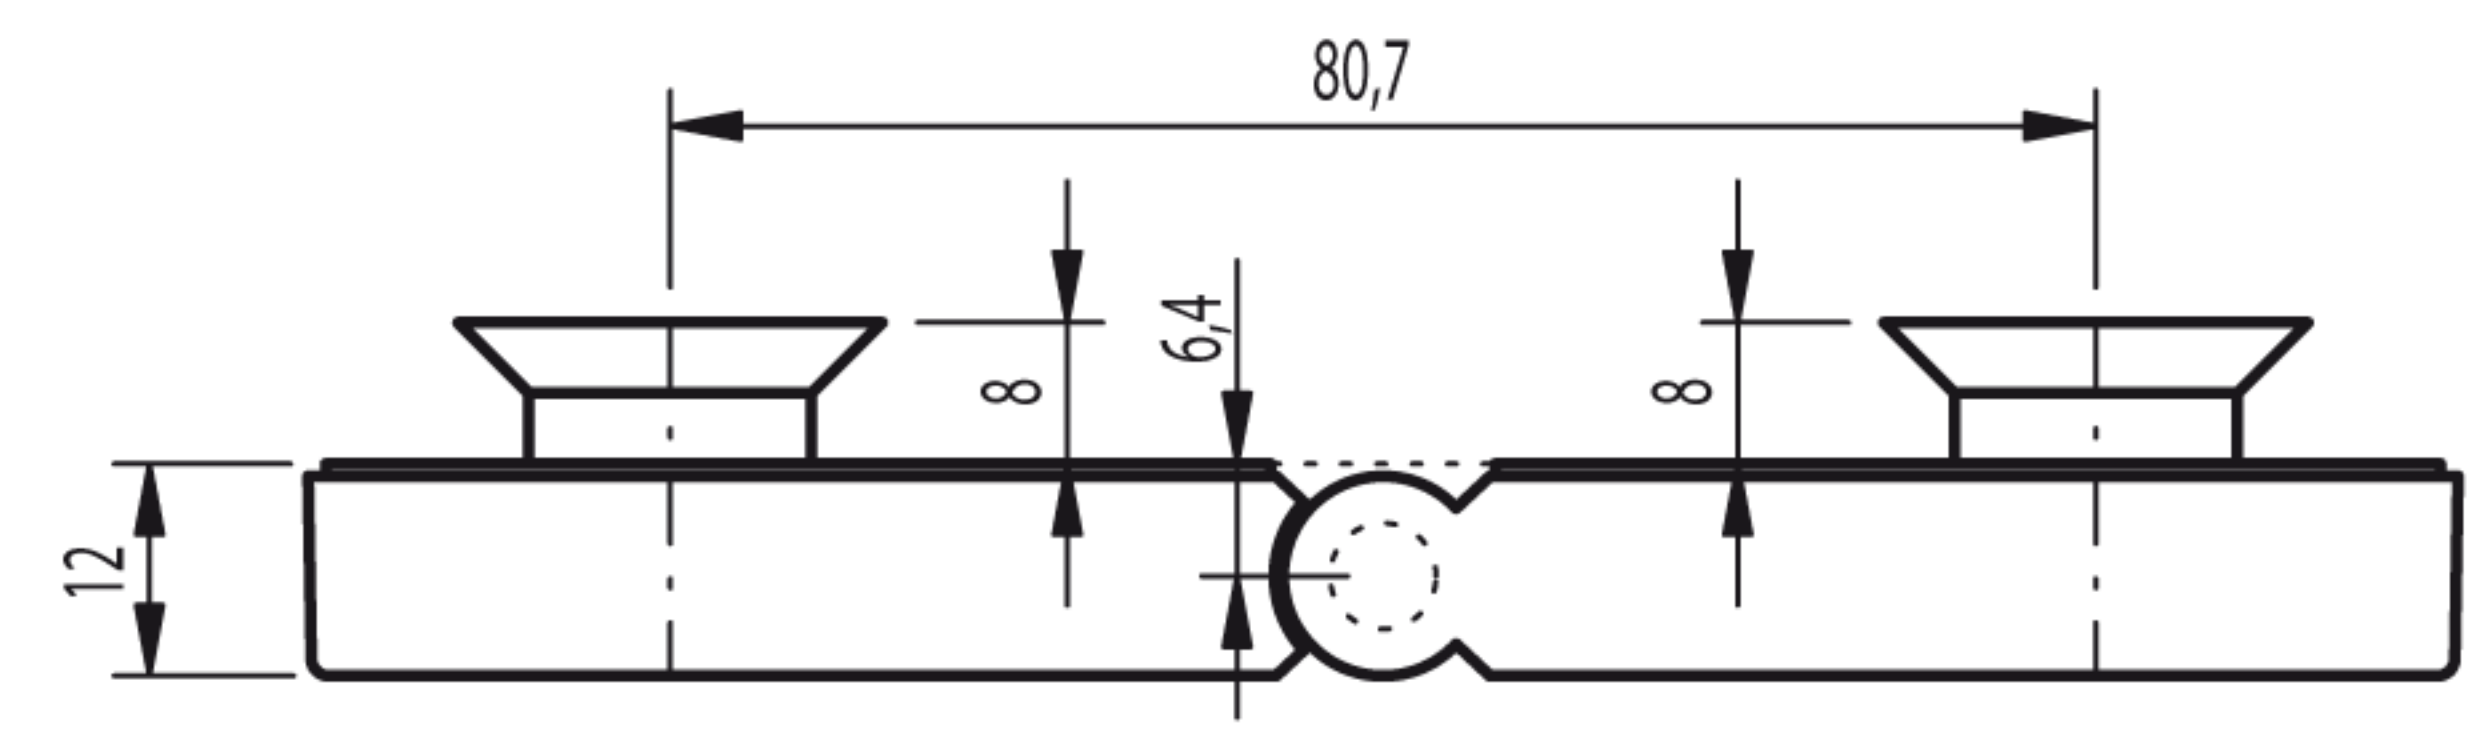

EINBAU-Skizze 270ø / DIN - links = Art.-Nr.:20_1057_12_XX_06

Glasbearbeitung bei Verwendung als:

270ø Außenwinkel-Verbinder DIN "LINKS", Glas 8 mit 8

Festteilglas 1

Festteilglas 2

(Senkung = Innenseite)

Schnitt: A-A (M1:1)

Festteil 1

Festteil 2

Art.-Nr.: 20 1057 12 XX 00