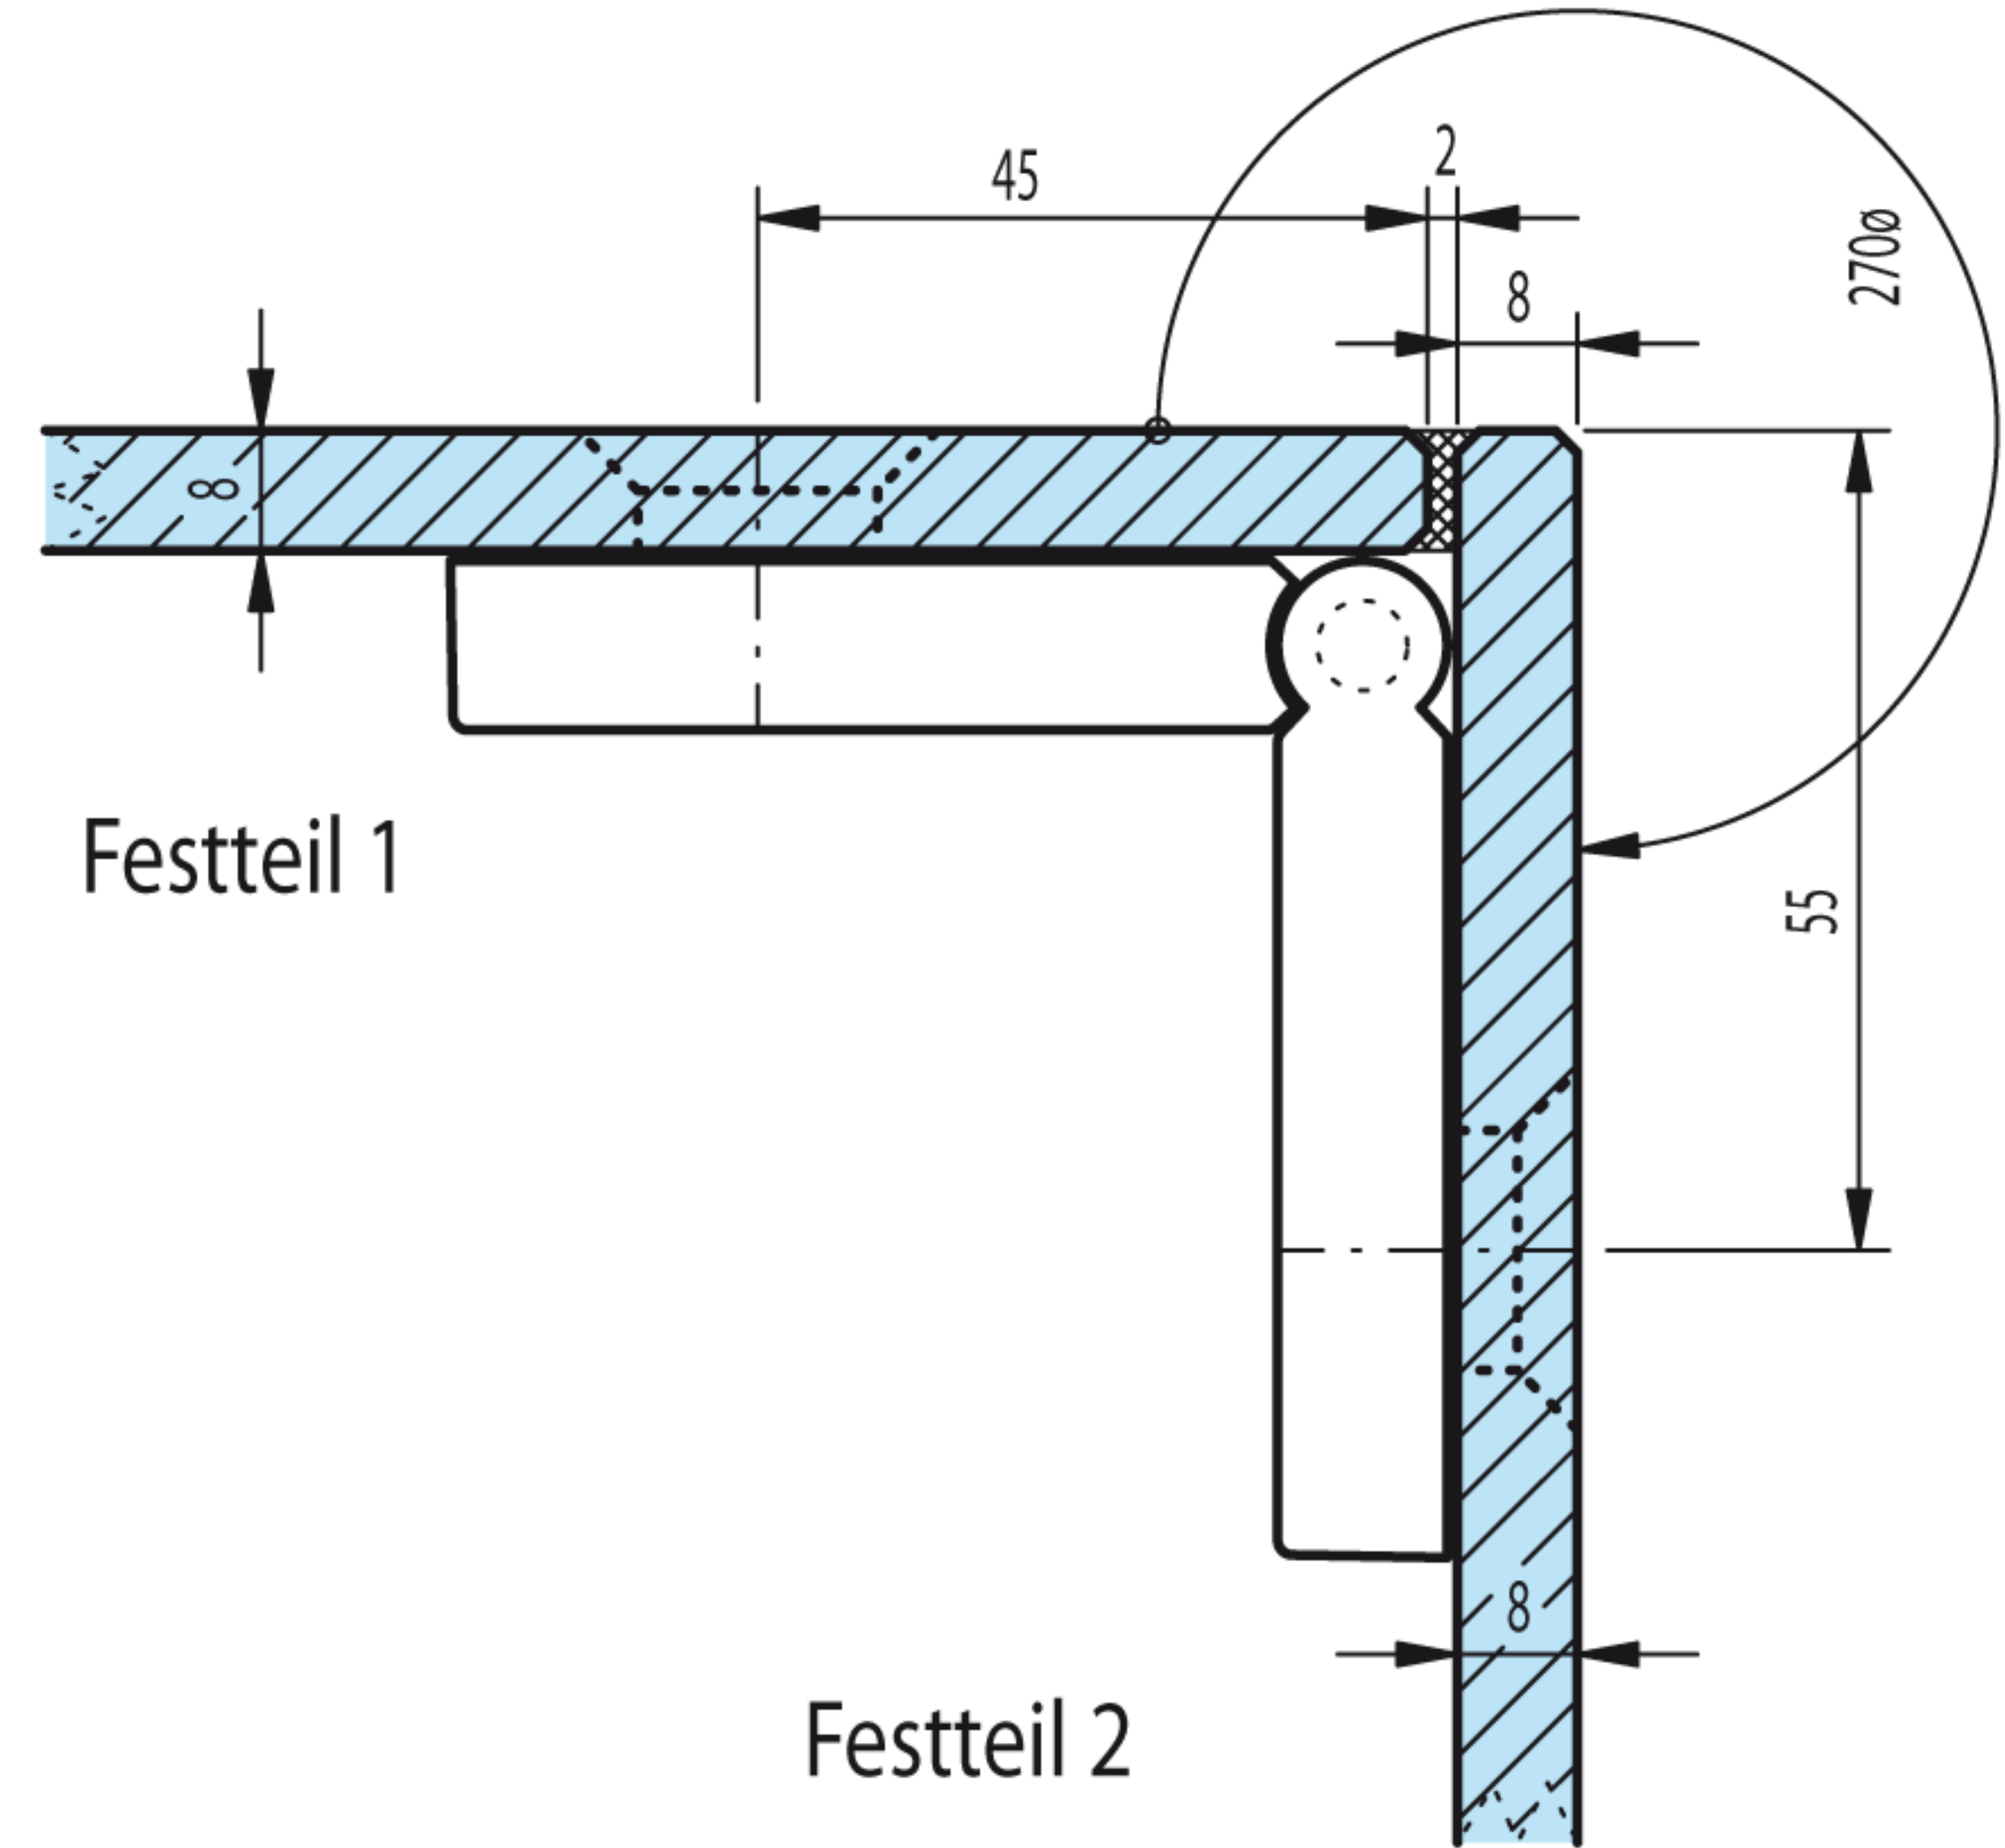

EINBAU-Skizze 270ø / DIN - links = Art.-Nr.:20_1057_12_XX_06

Glasbearbeitung bei Verwendung als:

270ø Außenwinkel-Verbinder DIN "LINKS", Glas 8 mit 8

Festteilglas 1

Festteilglas 2

(Senkung = Innenseite)

Schnitt: A-A (M1:1)

Festteil 1

Festteil 2

Art.-Nr.: 20 1057 12 XX 00