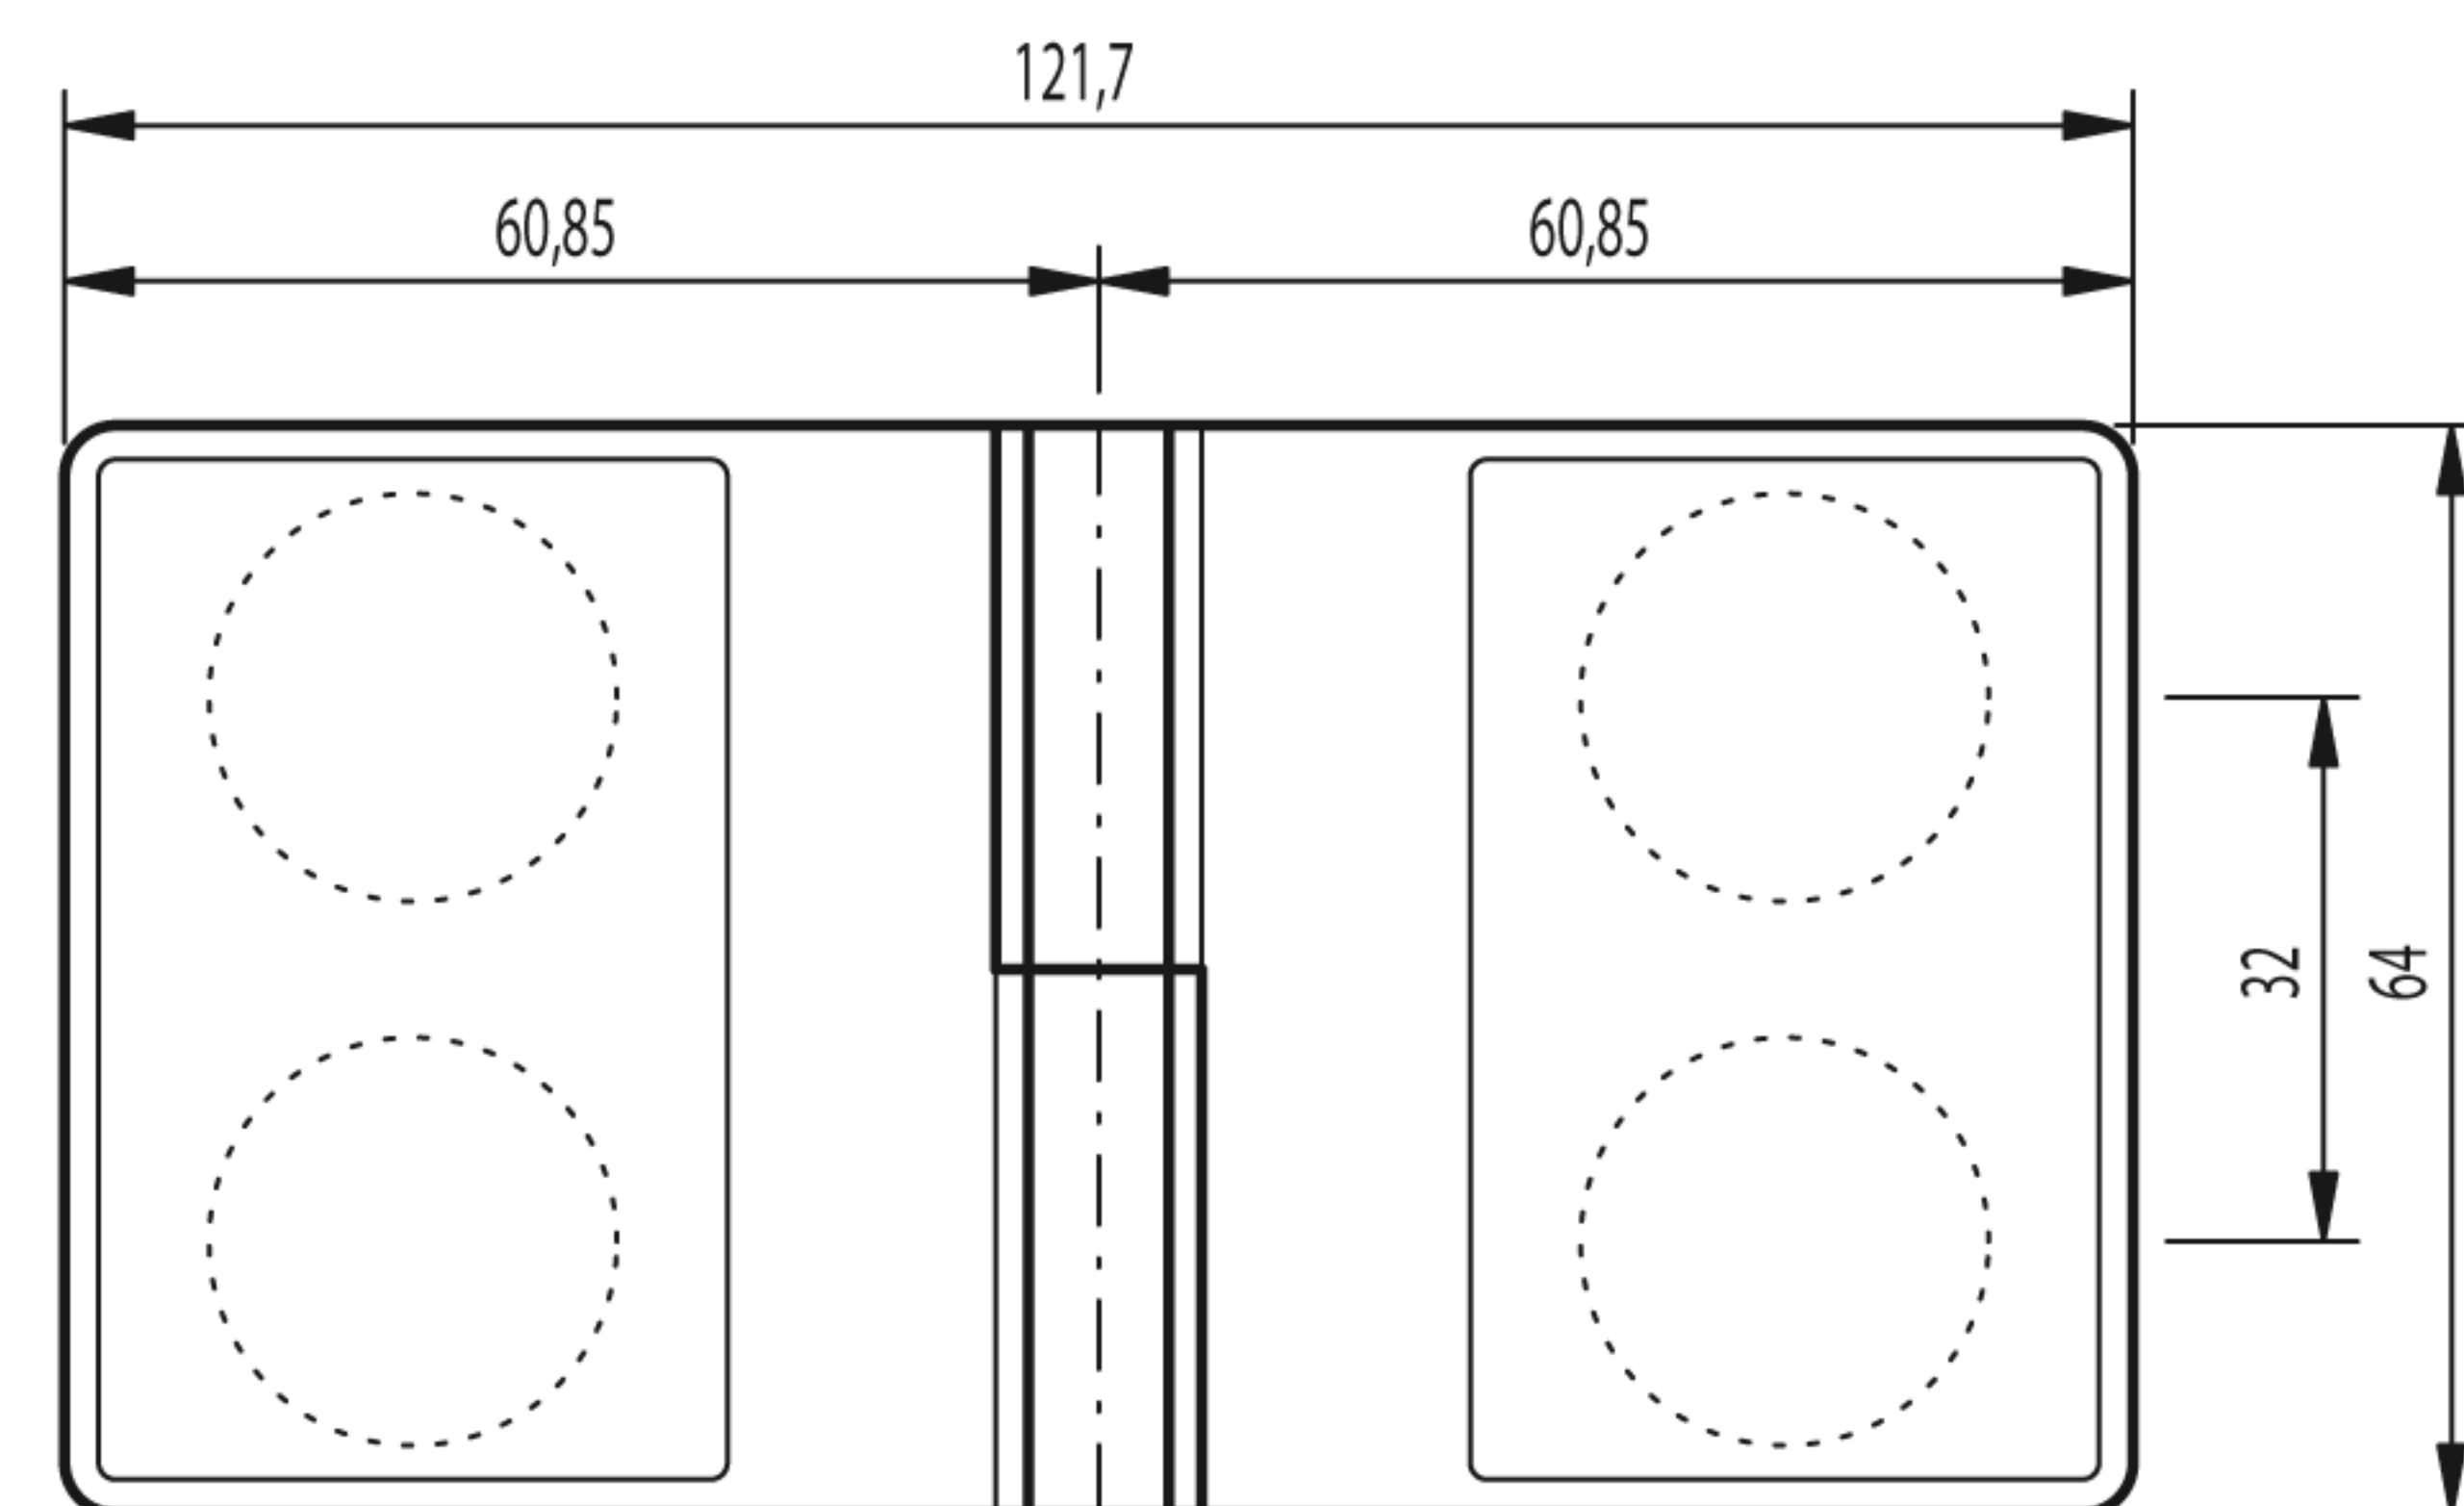

EINBAU-Skizze 270ø / DIN - links = Art.-Nr.:20_1057_12_XX_06

Glasbearbeitung bei Verwendung als:

270ø Außenwinkel-Verbinder DIN "LINKS", Glas 8 mit 8

Festteilglas 1

Festteilglas 2

(Senkung = Innenseite)

Schnitt: A-A (M1:1)

Festteil 1

Festteil 2

Art.-Nr.: 20 1057 12 XX 00