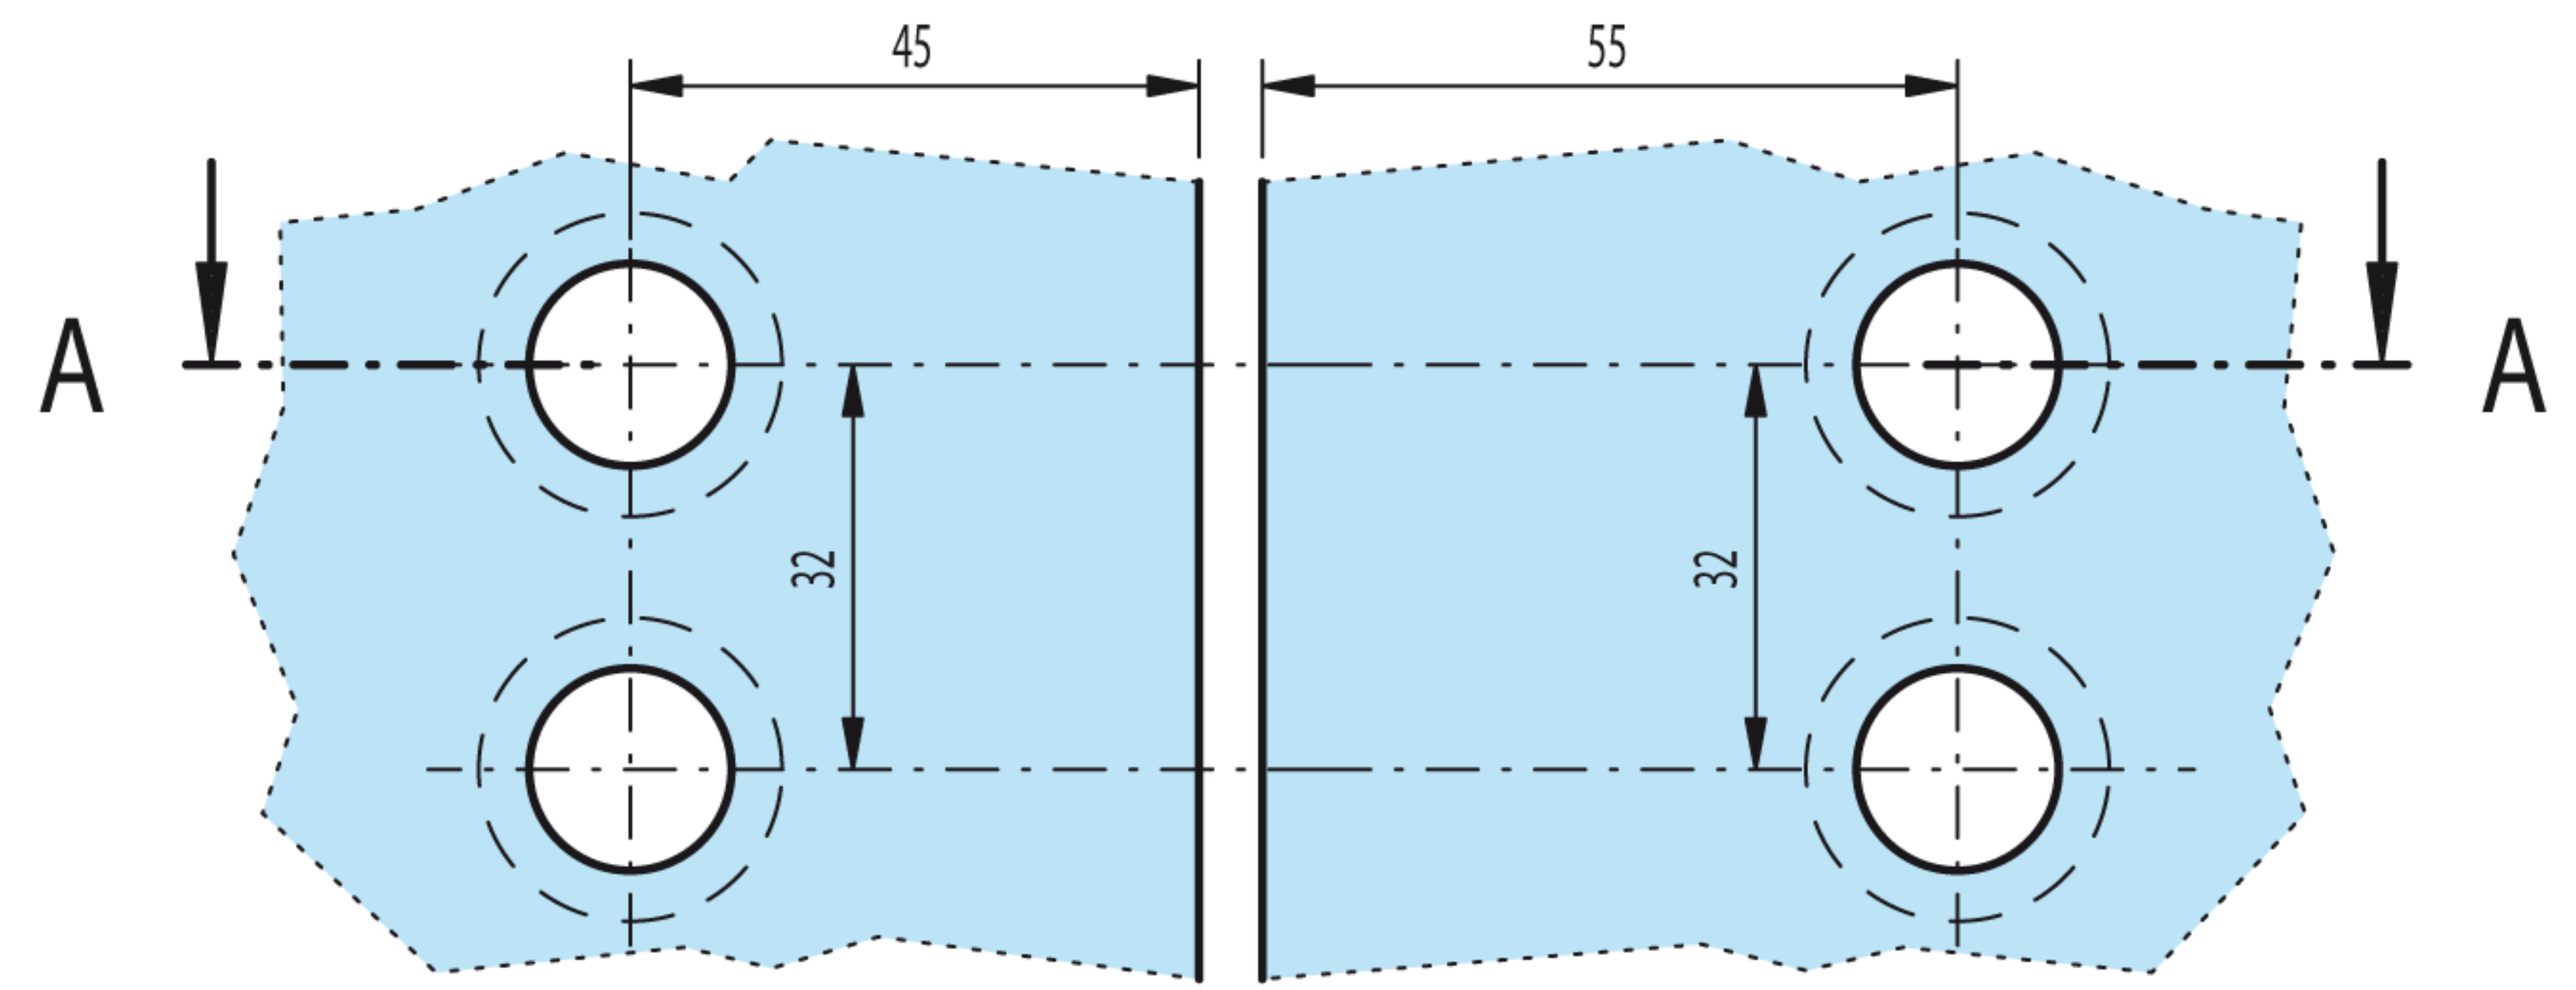

EINBAU-Skizze 270ø / DIN - links = Art.-Nr.:20_1057_12_XX_06

Glasbearbeitung bei Verwendung als:

270ø Außenwinkel-Verbinder DIN "LINKS", Glas 8 mit 8

Festteilglas 1

Festteilglas 2

(Senkung = Innenseite)

Schnitt: A-A (M1:1)

Festteil 1

Festteil 2

Art.-Nr.: 20 1057 12 XX 00