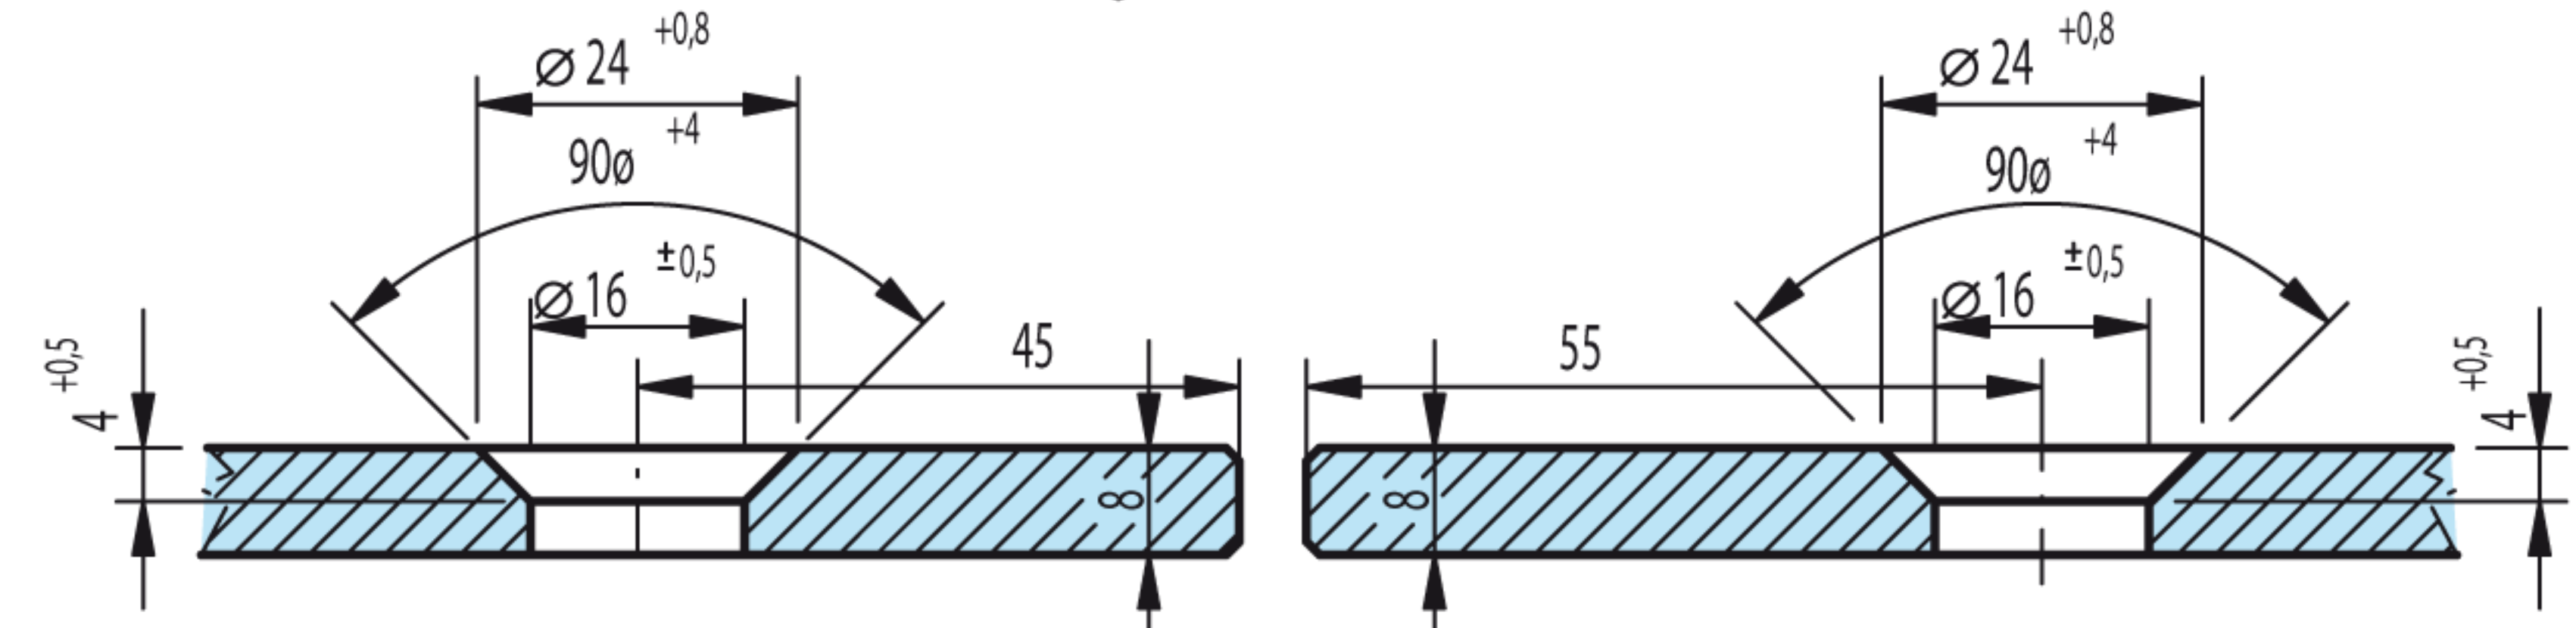

EINBAU-Skizze 270ø / DIN - links = Art.-Nr.:20_1057_12_XX_06

Glasbearbeitung bei Verwendung als:

270ø Außenwinkel-Verbinder DIN "LINKS", Glas 8 mit 8

Festteilglas 1

Festteilglas 2

(Senkung = Innenseite)

Schnitt: A-A (M1:1)

Festteil 1

Festteil 2

Art.-Nr.: 20 1057 12 XX 00