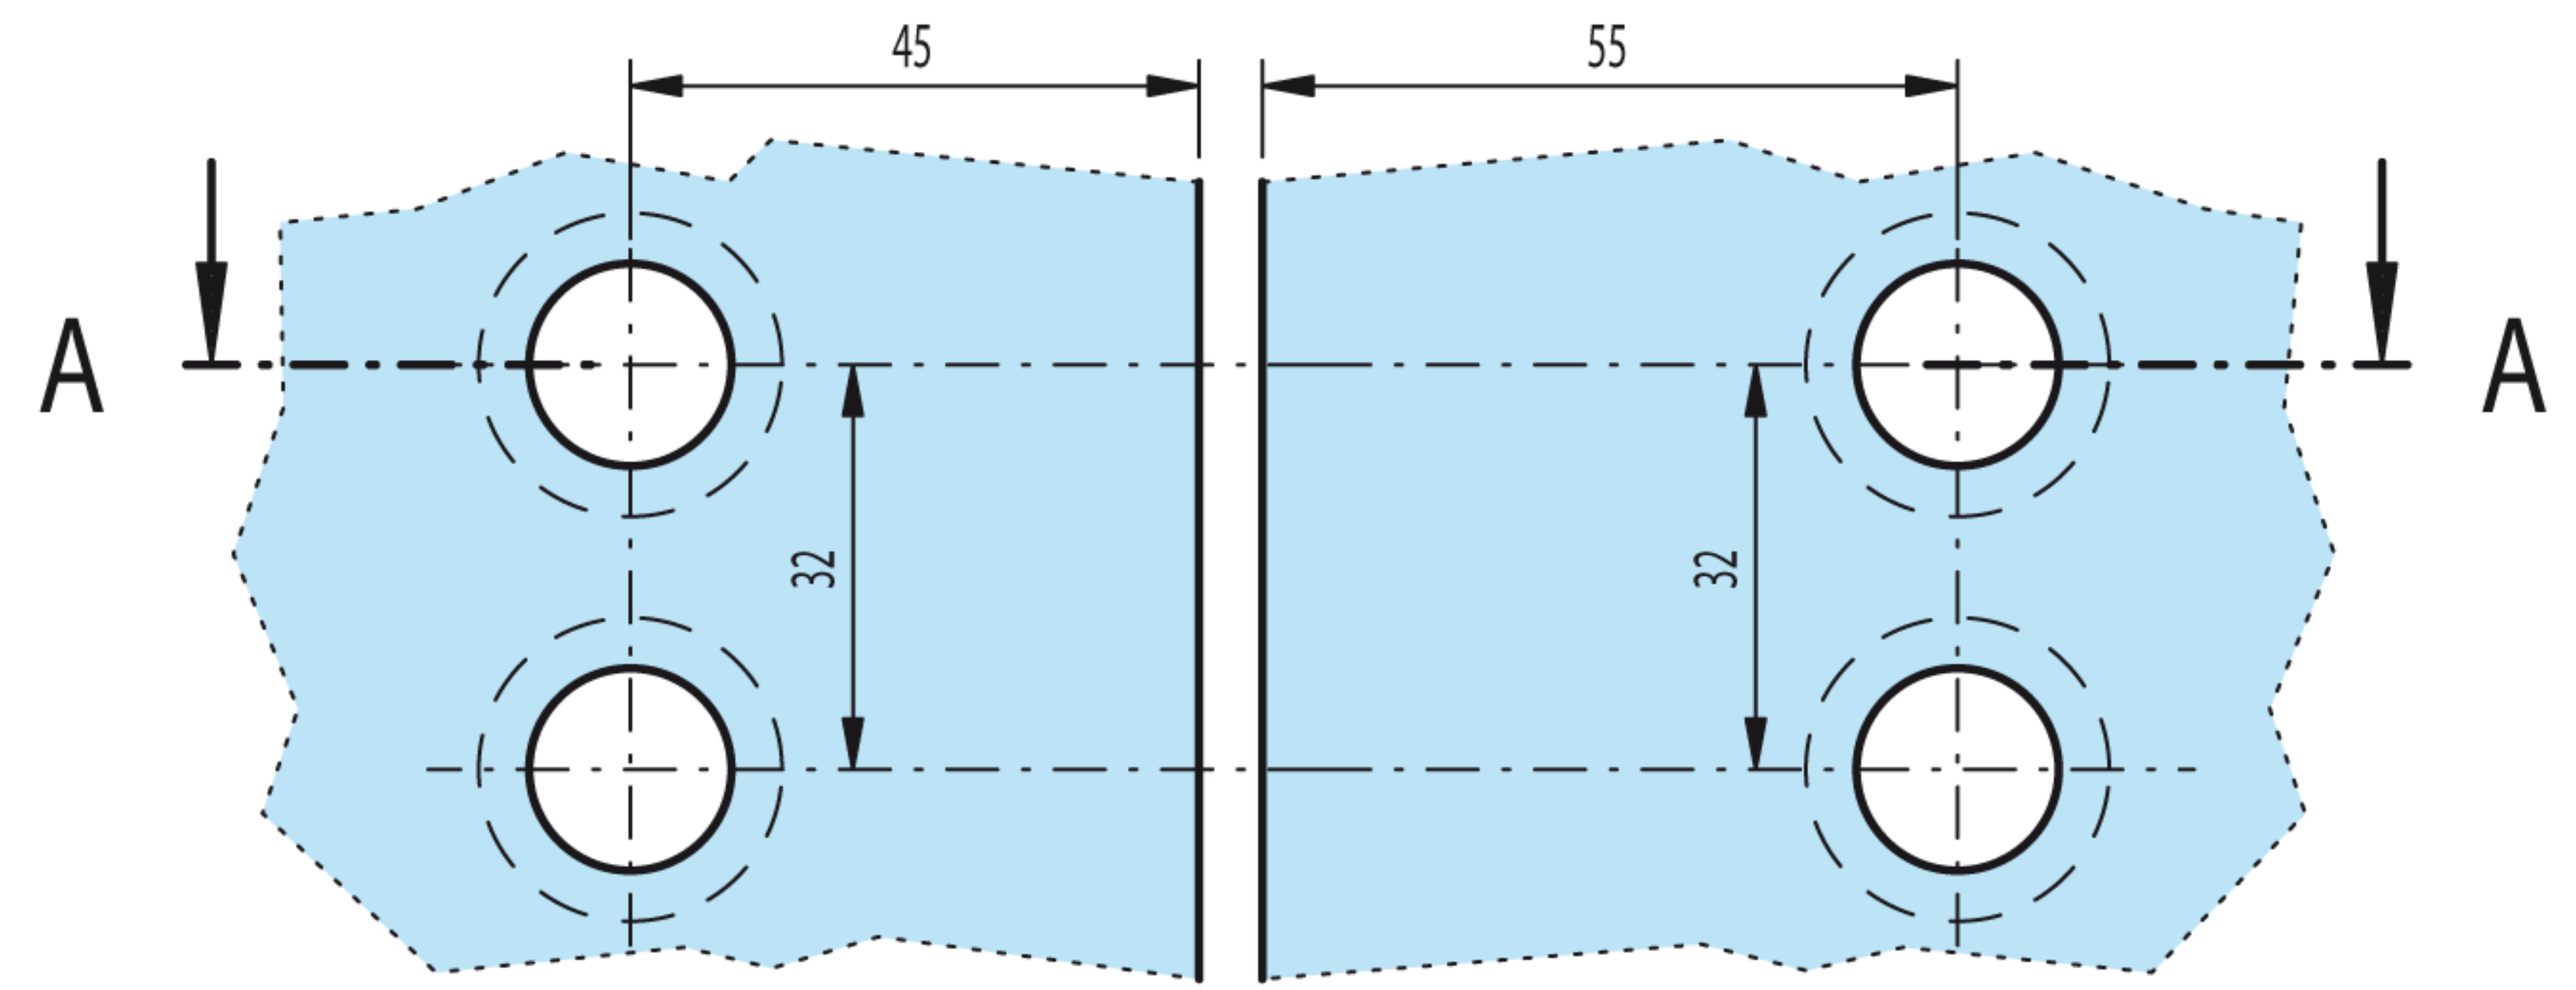

EINBAU-Skizze 270ø / DIN - links = Art.-Nr.:20_1055_12_XX_36

Glasbearbeitung bei Verwendung als:

270ø Außenwinkel-Verbinder DIN "LINKS", Glas 8 mit 6

Festteilglas 1

Festteilglas 2

(Senkung = Innenseite)

Schnitt: A-A (M1:1)

Festteil 1

Festteil 2

Art.-Nr.: 20 1055 12 XX 00