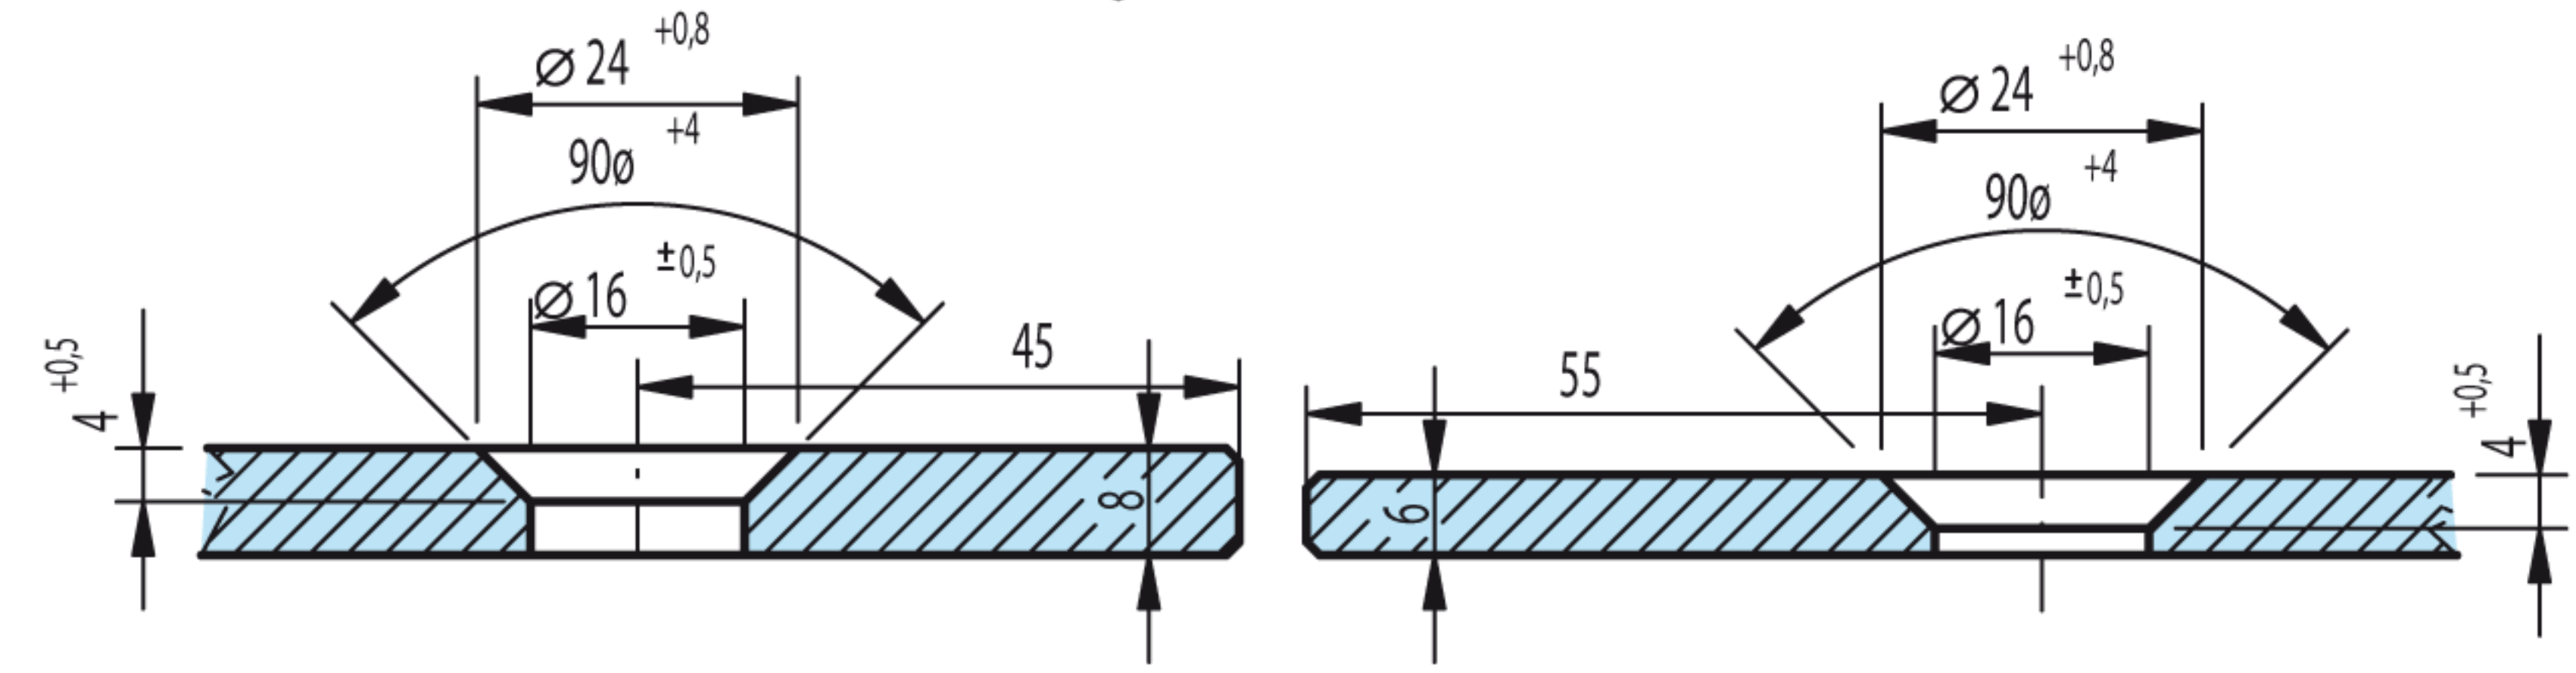

EINBAU-Skizze 270ø / DIN - links = Art.-Nr.:20_1055_12_XX_36

Glasbearbeitung bei Verwendung als:

270ø Außenwinkel-Verbinder DIN "LINKS", Glas 8 mit 6

Festteilglas 1

Festteilglas 2

(Senkung = Innenseite)

Schnitt: A-A (M1:1)

Festteil 1

Festteil 2

Art.-Nr.: 20 1055 12 XX 00