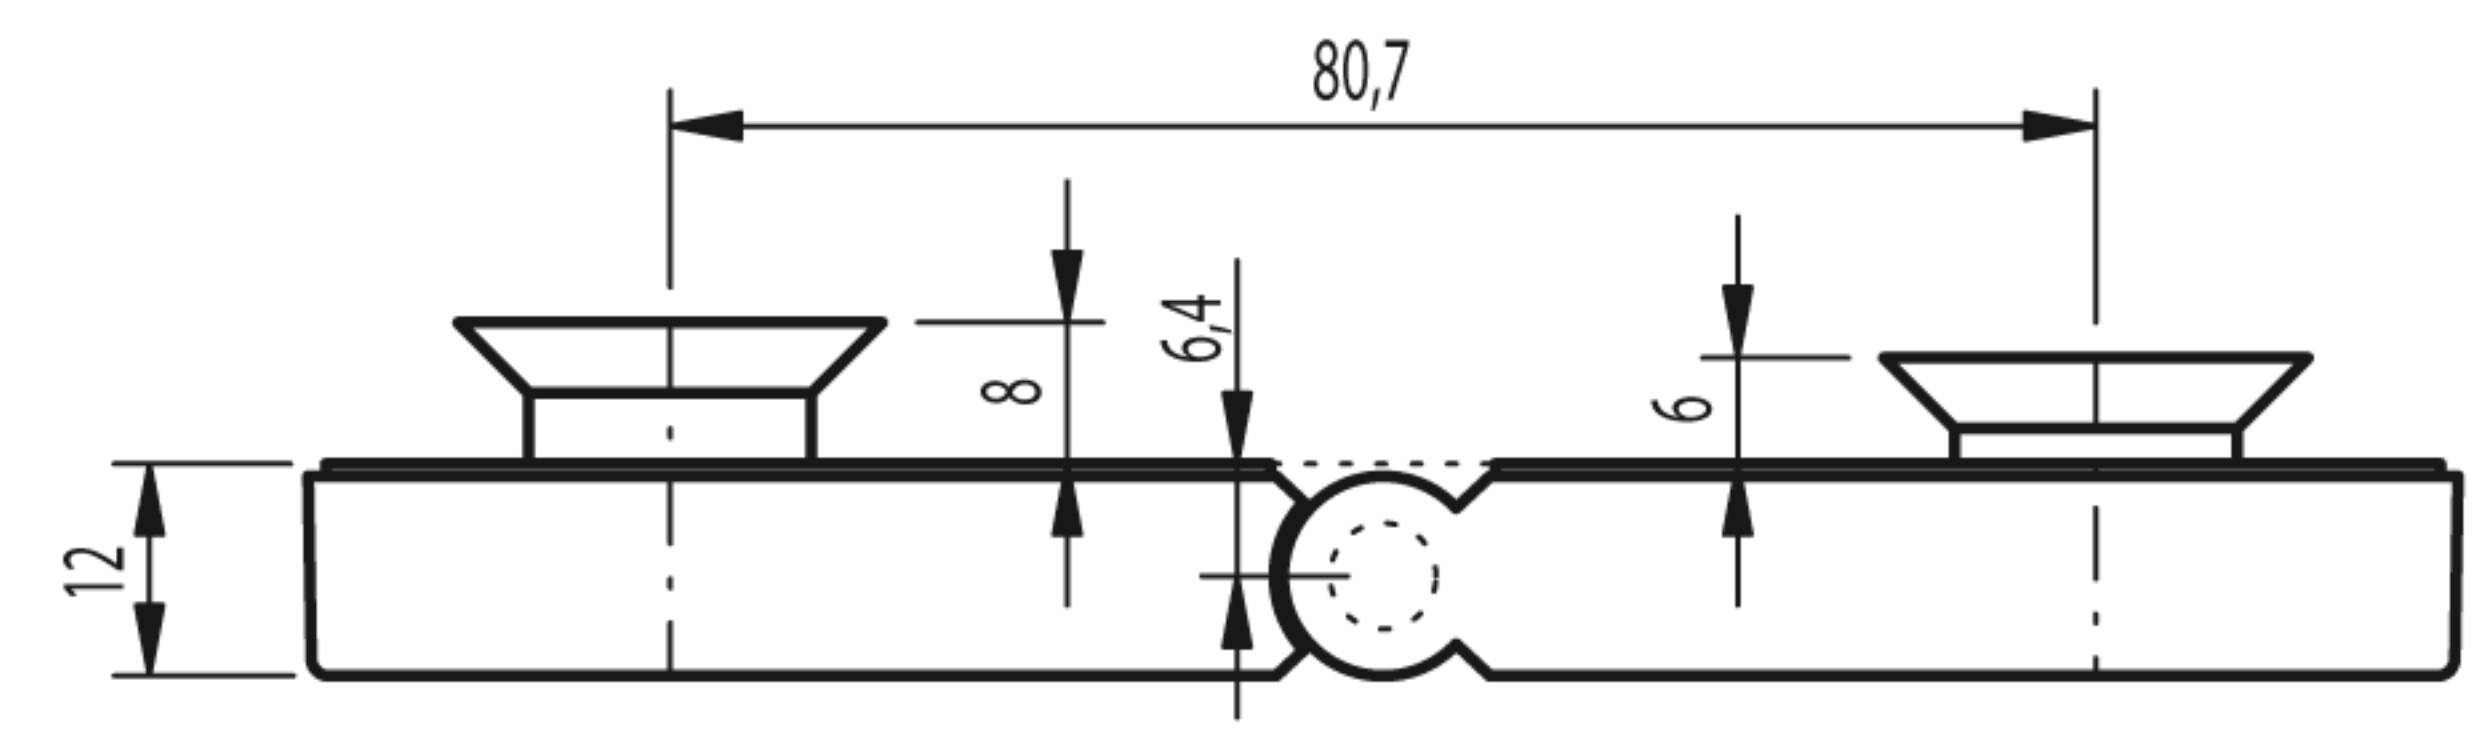

EINBAU-Skizze 270ø / DIN - links = Art.-Nr.:20_1055_12_XX_36

Glasbearbeitung bei Verwendung als:

270ø Außenwinkel-Verbinder DIN "LINKS", Glas 8 mit 6

Festteilglas 1

Festteilglas 2

(Senkung = Innenseite)

Schnitt: A-A (M1:1)

Festteil 1

Festteil 2

Art.-Nr.: 20 1055 12 XX 00