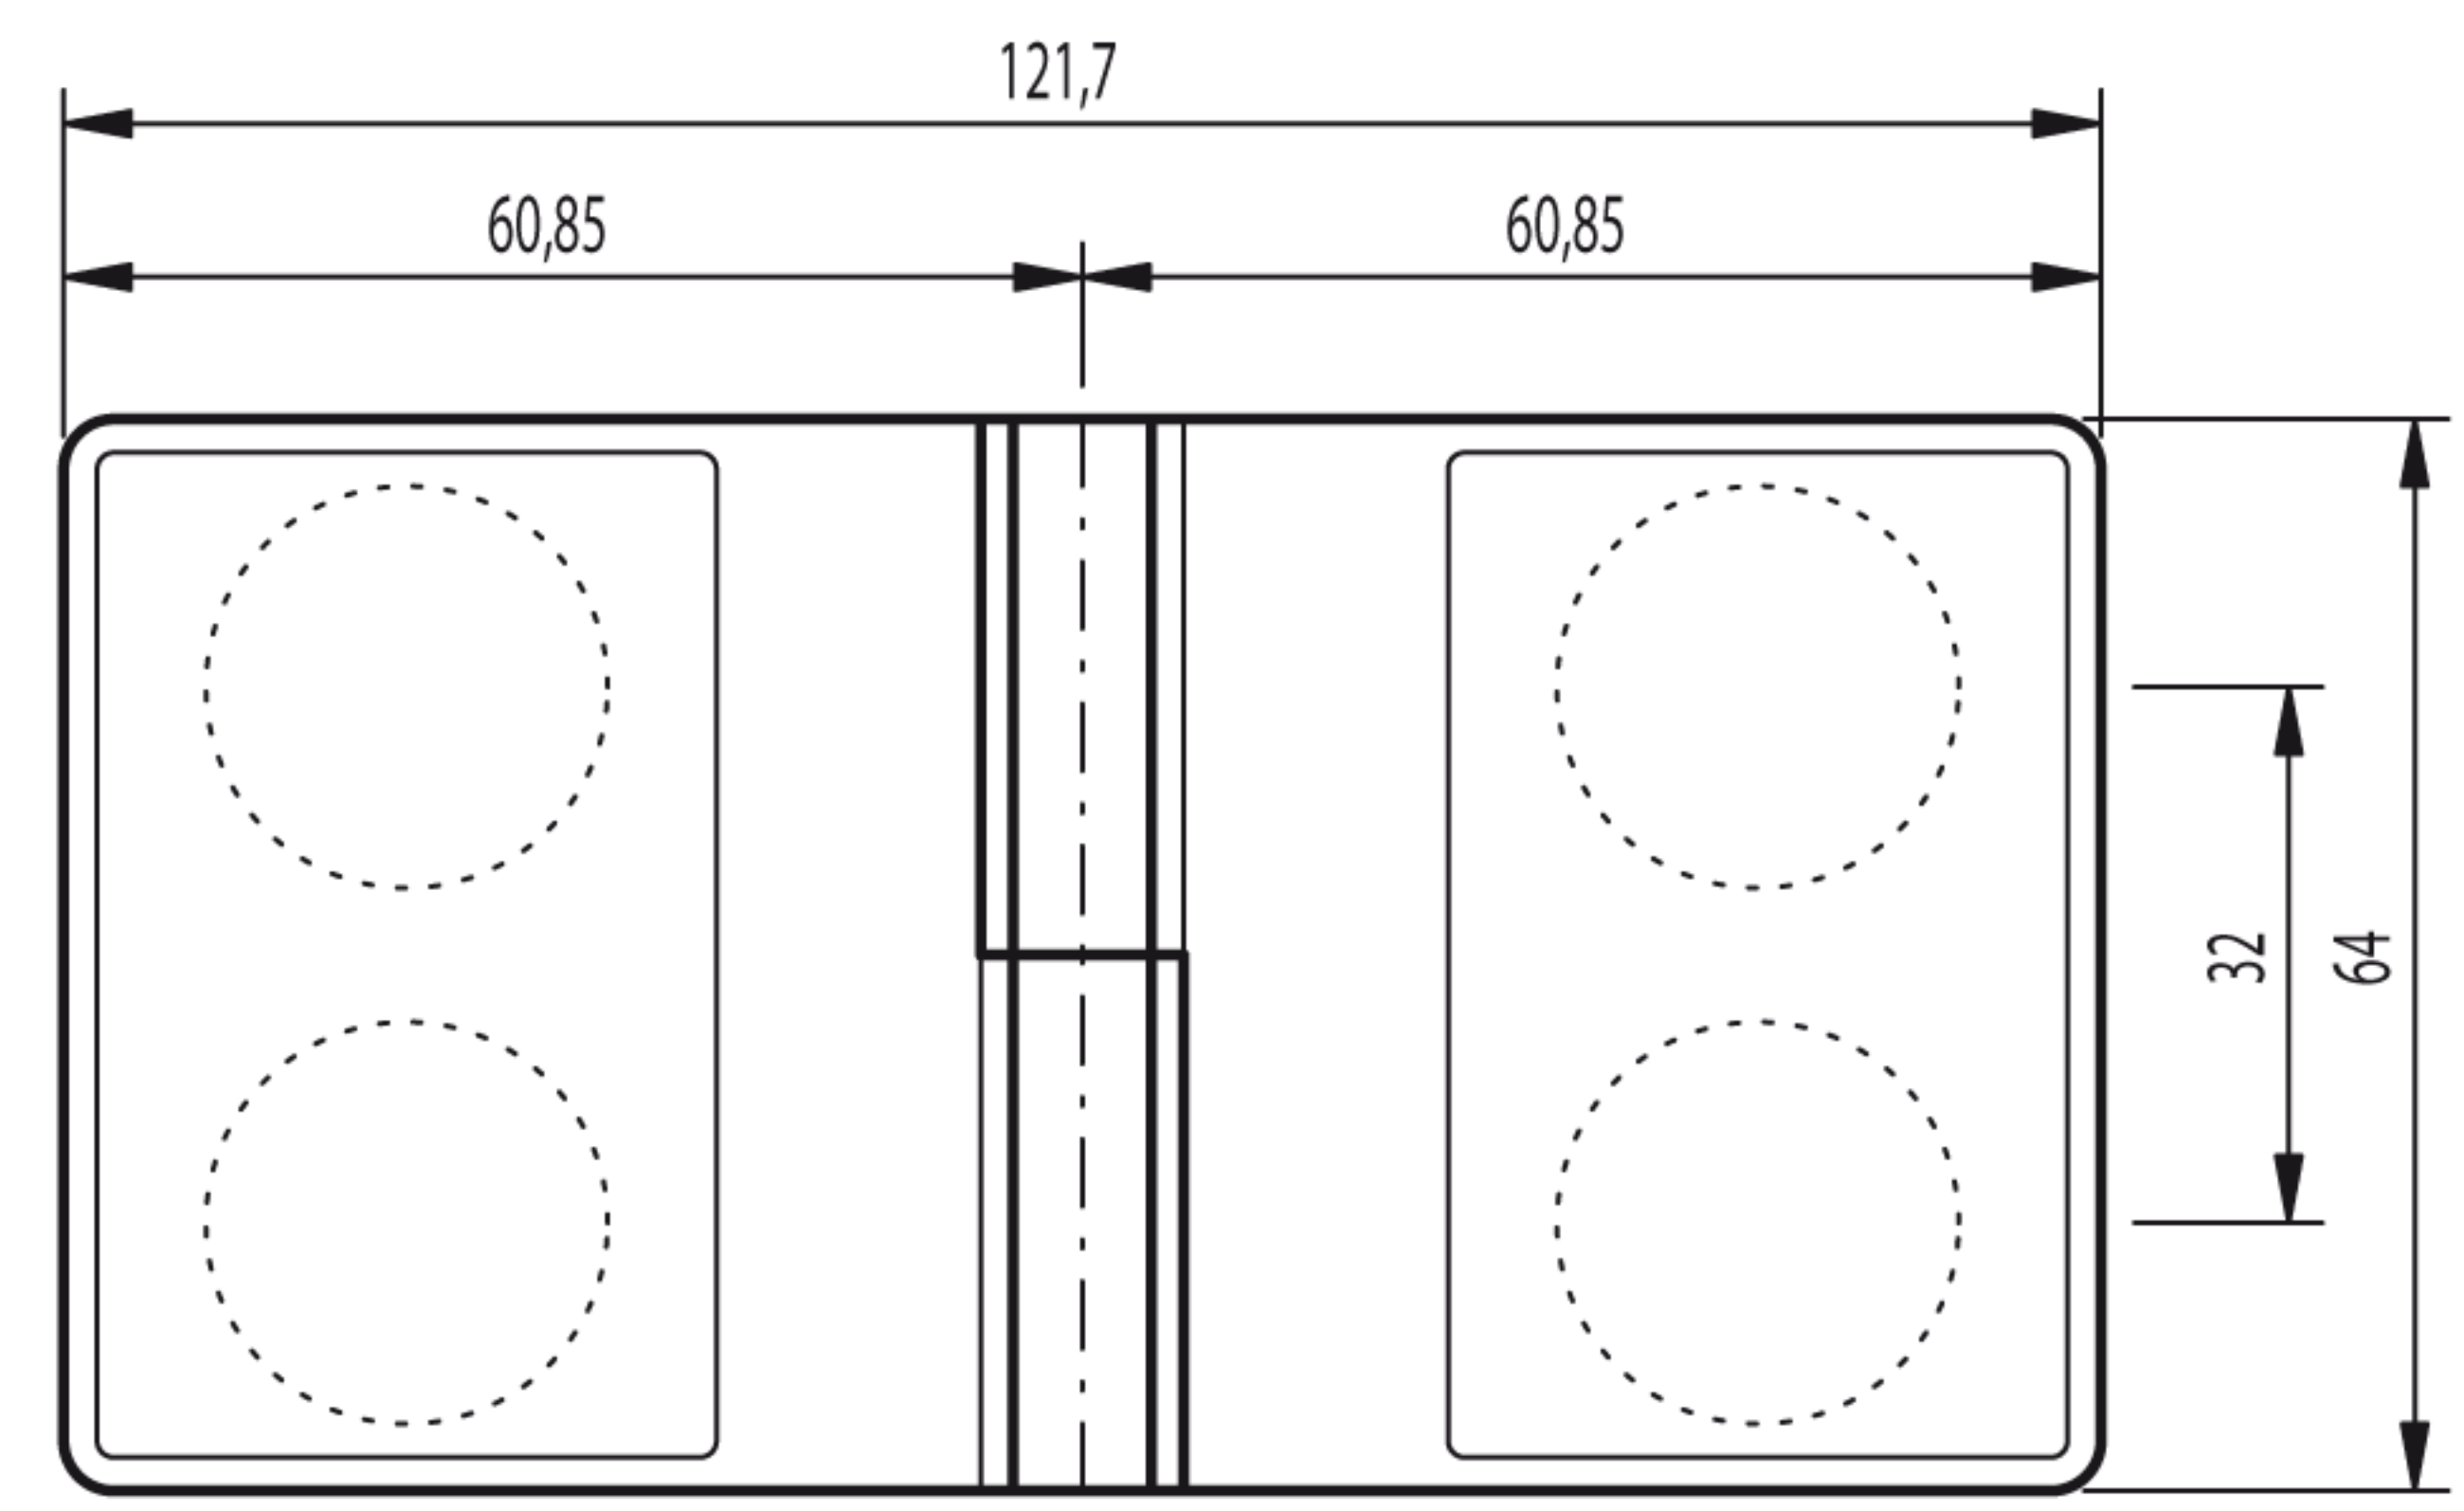

EINBAU-Skizze 270ø / DIN - links = Art.-Nr.:20_1055_12_XX_36

Glasbearbeitung bei Verwendung als:

270ø Außenwinkel-Verbinder DIN "LINKS", Glas 8 mit 6

Festteilglas 1

Festteilglas 2

(Senkung = Innenseite)

Schnitt: A-A (M1:1)

Festteil 1

Festteil 2

Art.-Nr.: 20 1055 12 XX 00