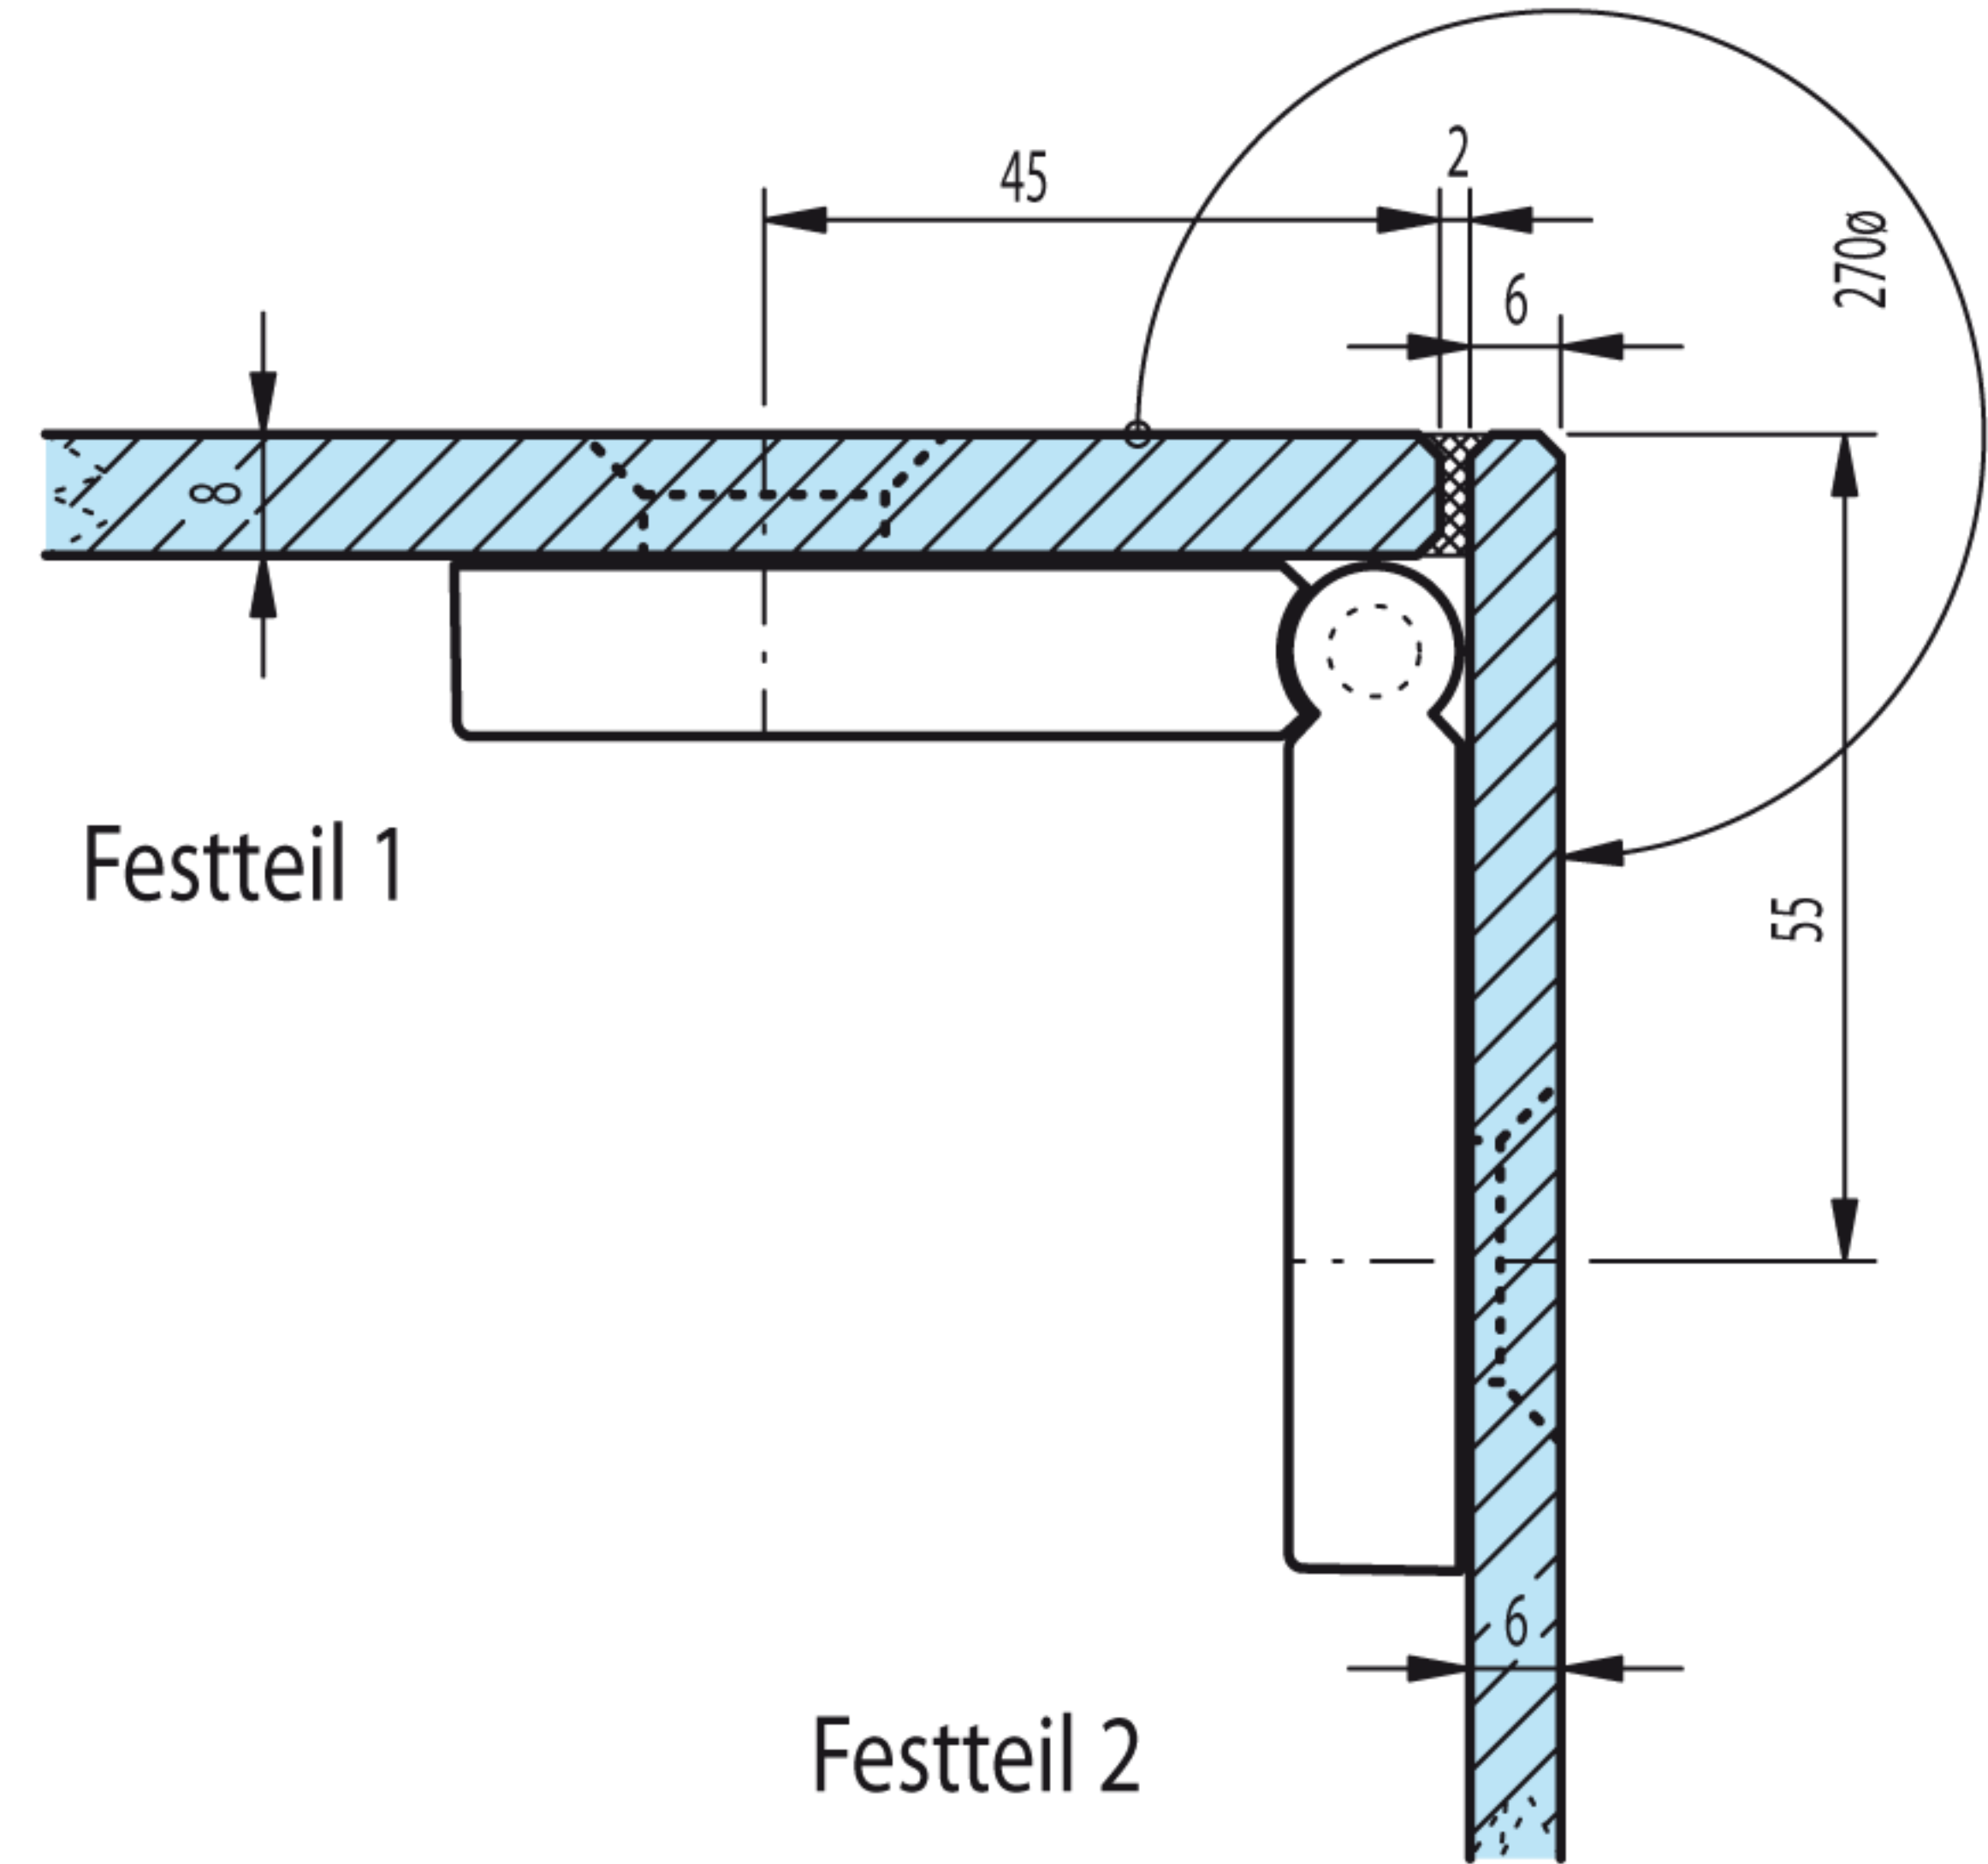

EINBAU-Skizze 270ø / DIN - links = Art.-Nr.:20_1055_12_XX_36

Glasbearbeitung bei Verwendung als:

270ø Außenwinkel-Verbinder DIN "LINKS", Glas 8 mit 6

Festteilglas 1

Festteilglas 2

(Senkung = Innenseite)

Schnitt: A-A (M1:1)

Festteil 1

Festteil 2

Art.-Nr.: 20 1055 12 XX 00