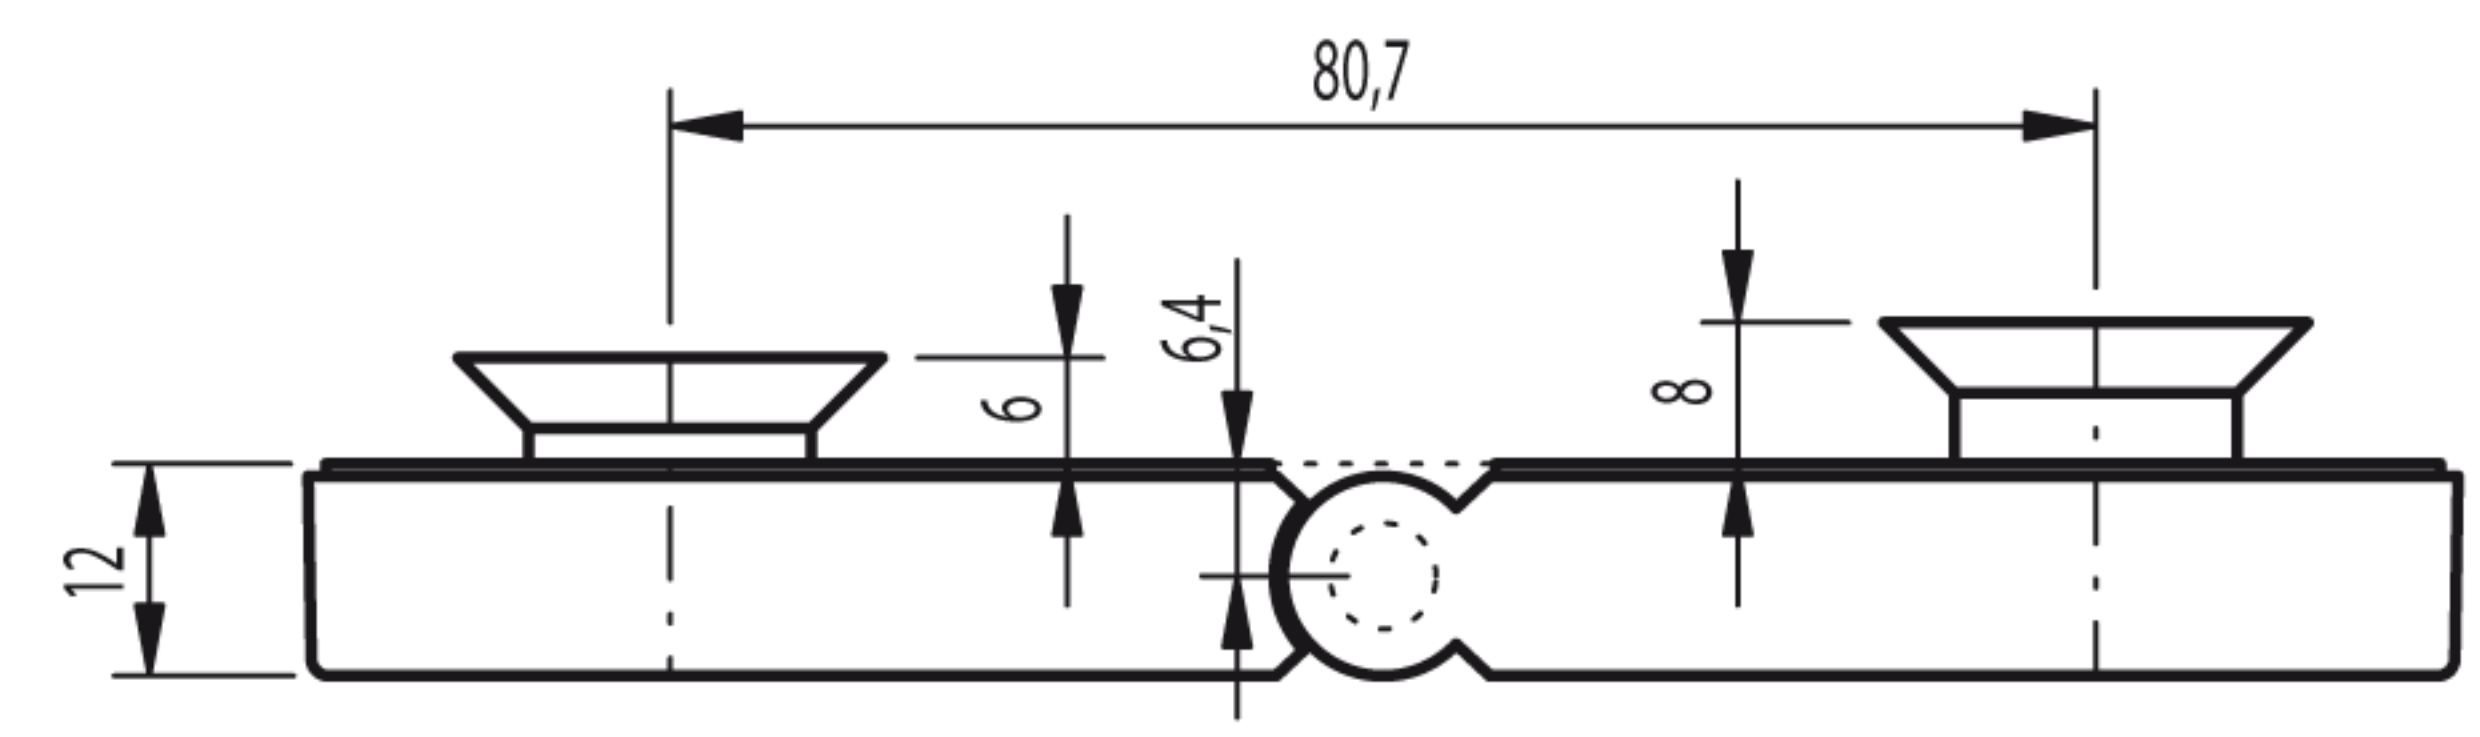

EINBAU-Skizze 270ø / DIN - links = Art.-Nr.:20_1055_12_XX_06

Glasbearbeitung bei Verwendung als:

270ø Außenwinkel-Verbinder DIN "LINKS", Glas 6 mit 8

Festteilglas 1

Festteilglas 2

(Senkung = Innenseite)

Schnitt: A-A (M1:1)

Festteil 1

Festteil 2

Art.-Nr.: 20 1055 12 XX 00