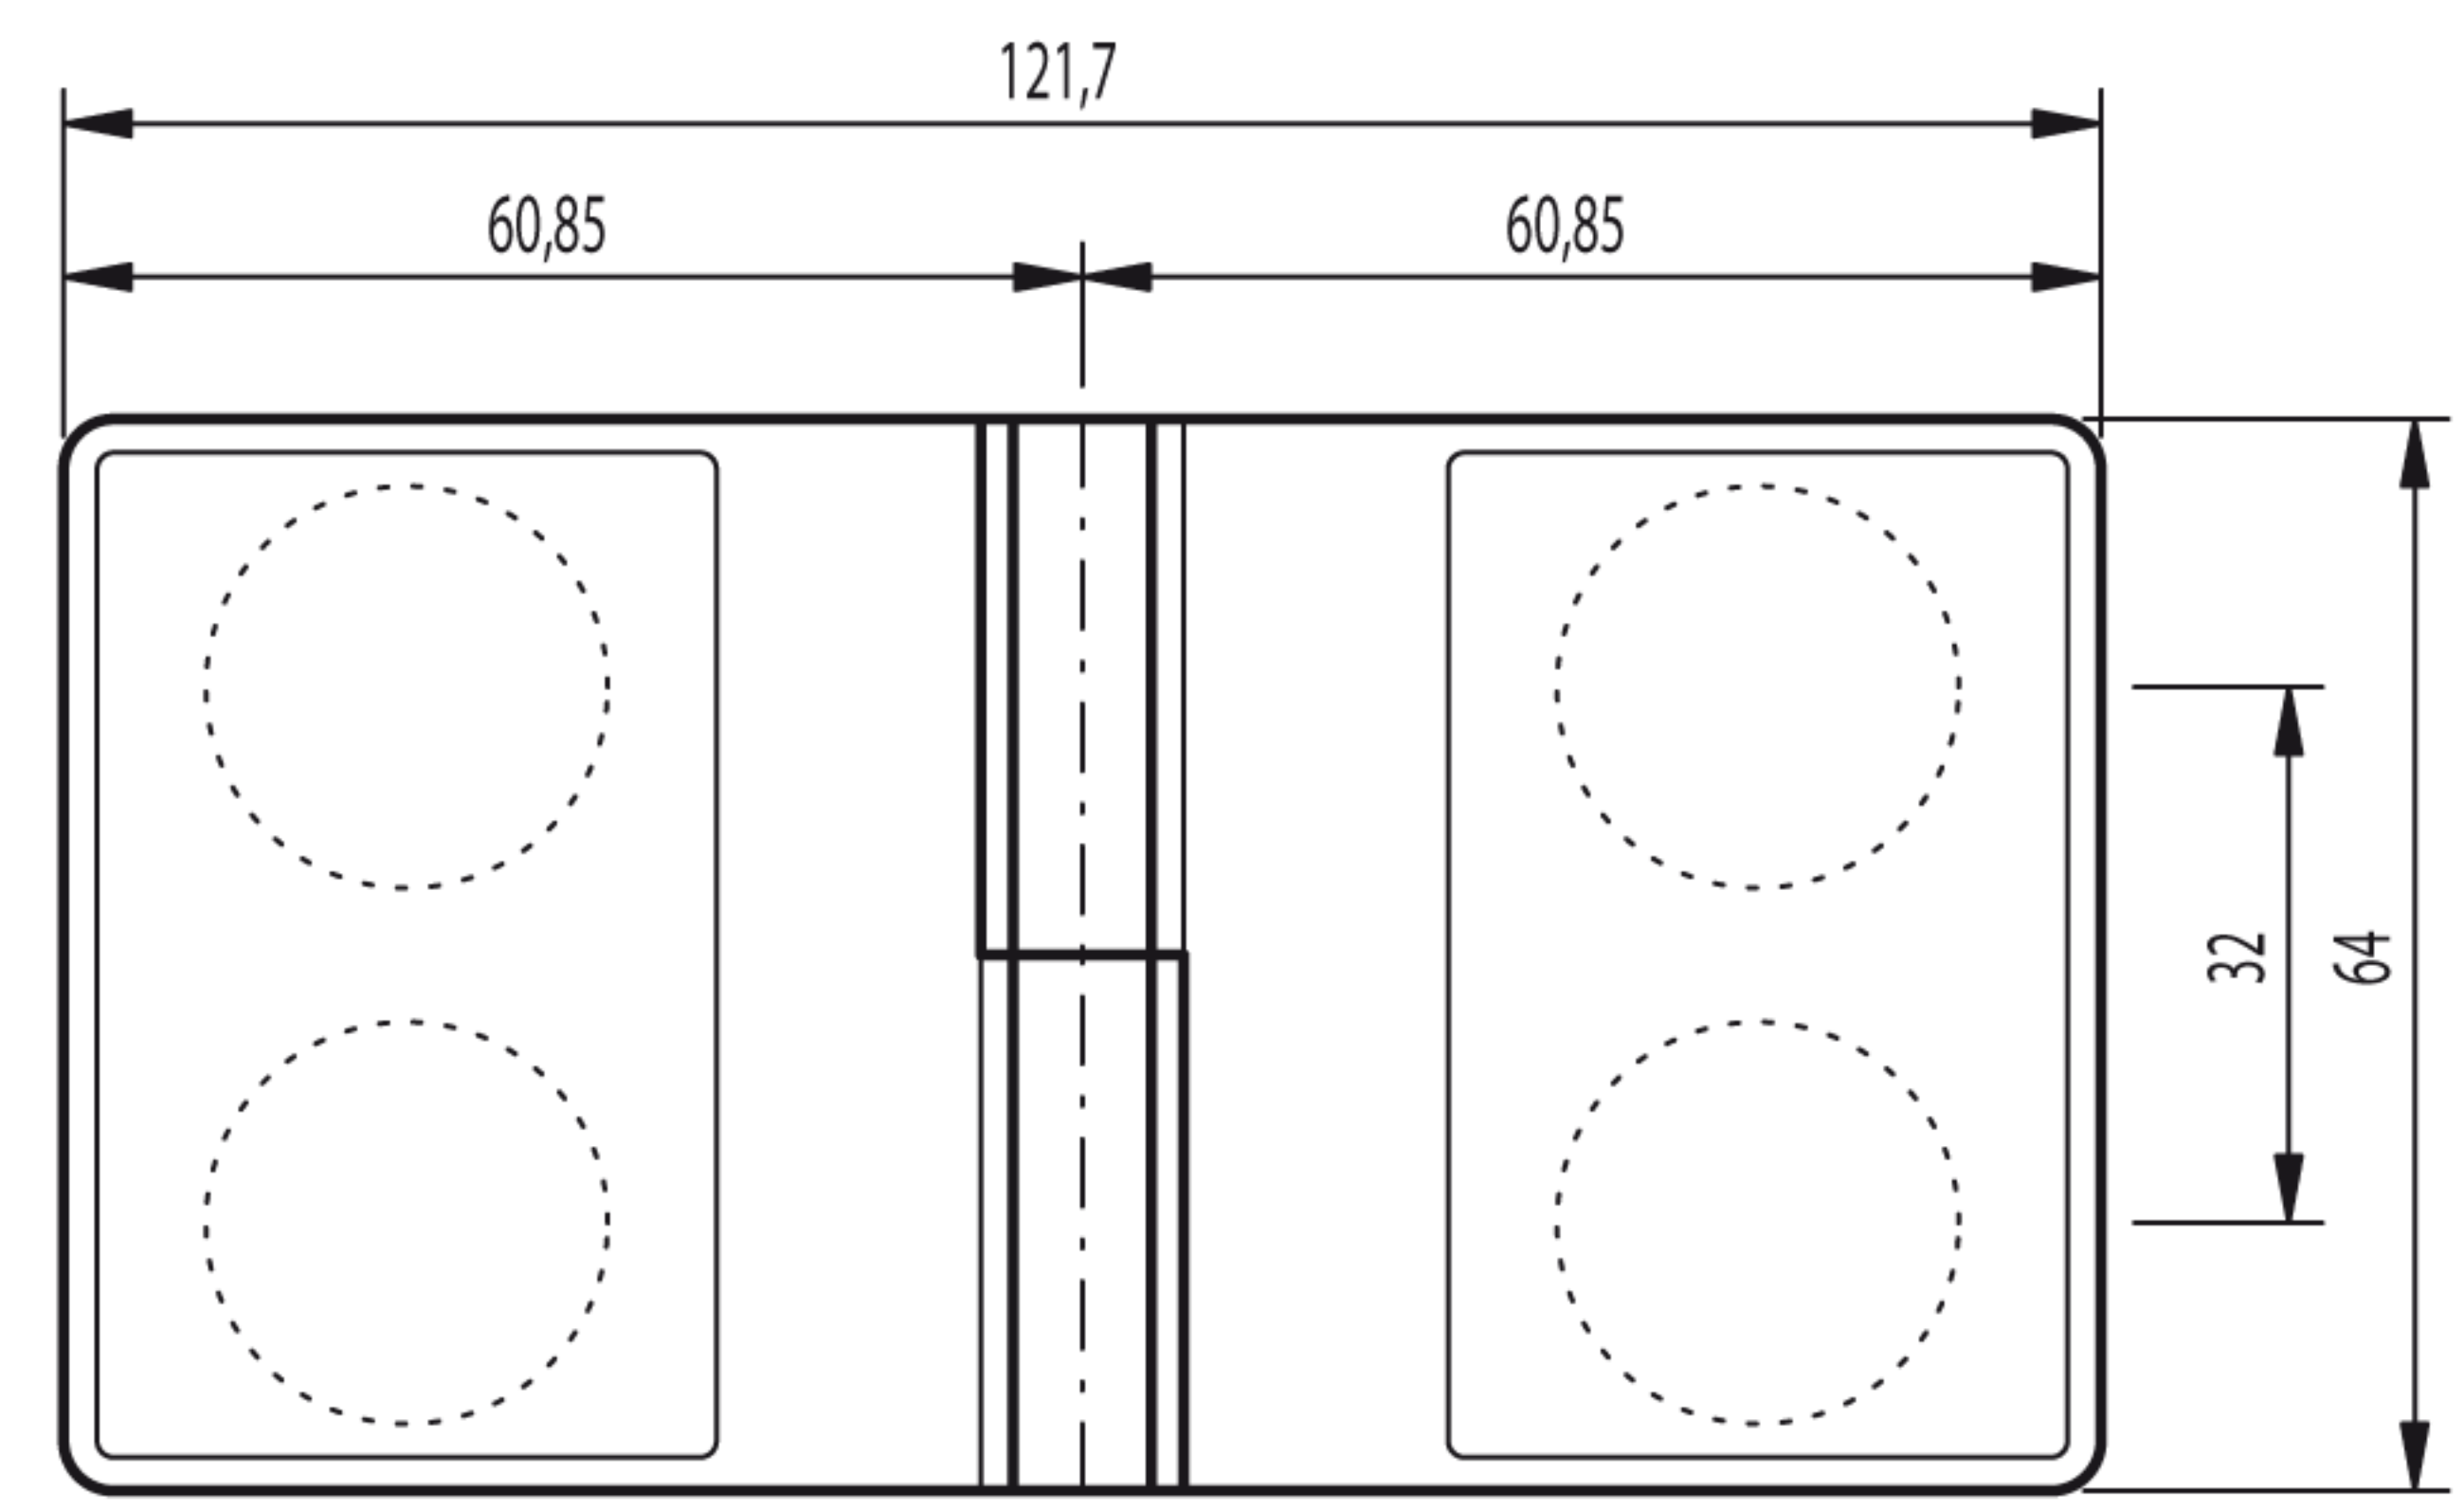

EINBAU-Skizze 270ø / DIN - links = Art.-Nr.:20_1055_12_XX_06

Glasbearbeitung bei Verwendung als:

270ø Außenwinkel-Verbinder DIN "LINKS", Glas 6 mit 8

Festteilglas 1

Festteilglas 2

(Senkung = Innenseite)

Schnitt: A-A (M1:1)

Festteil 1

Festteil 2

Art.-Nr.: 20 1055 12 XX 00