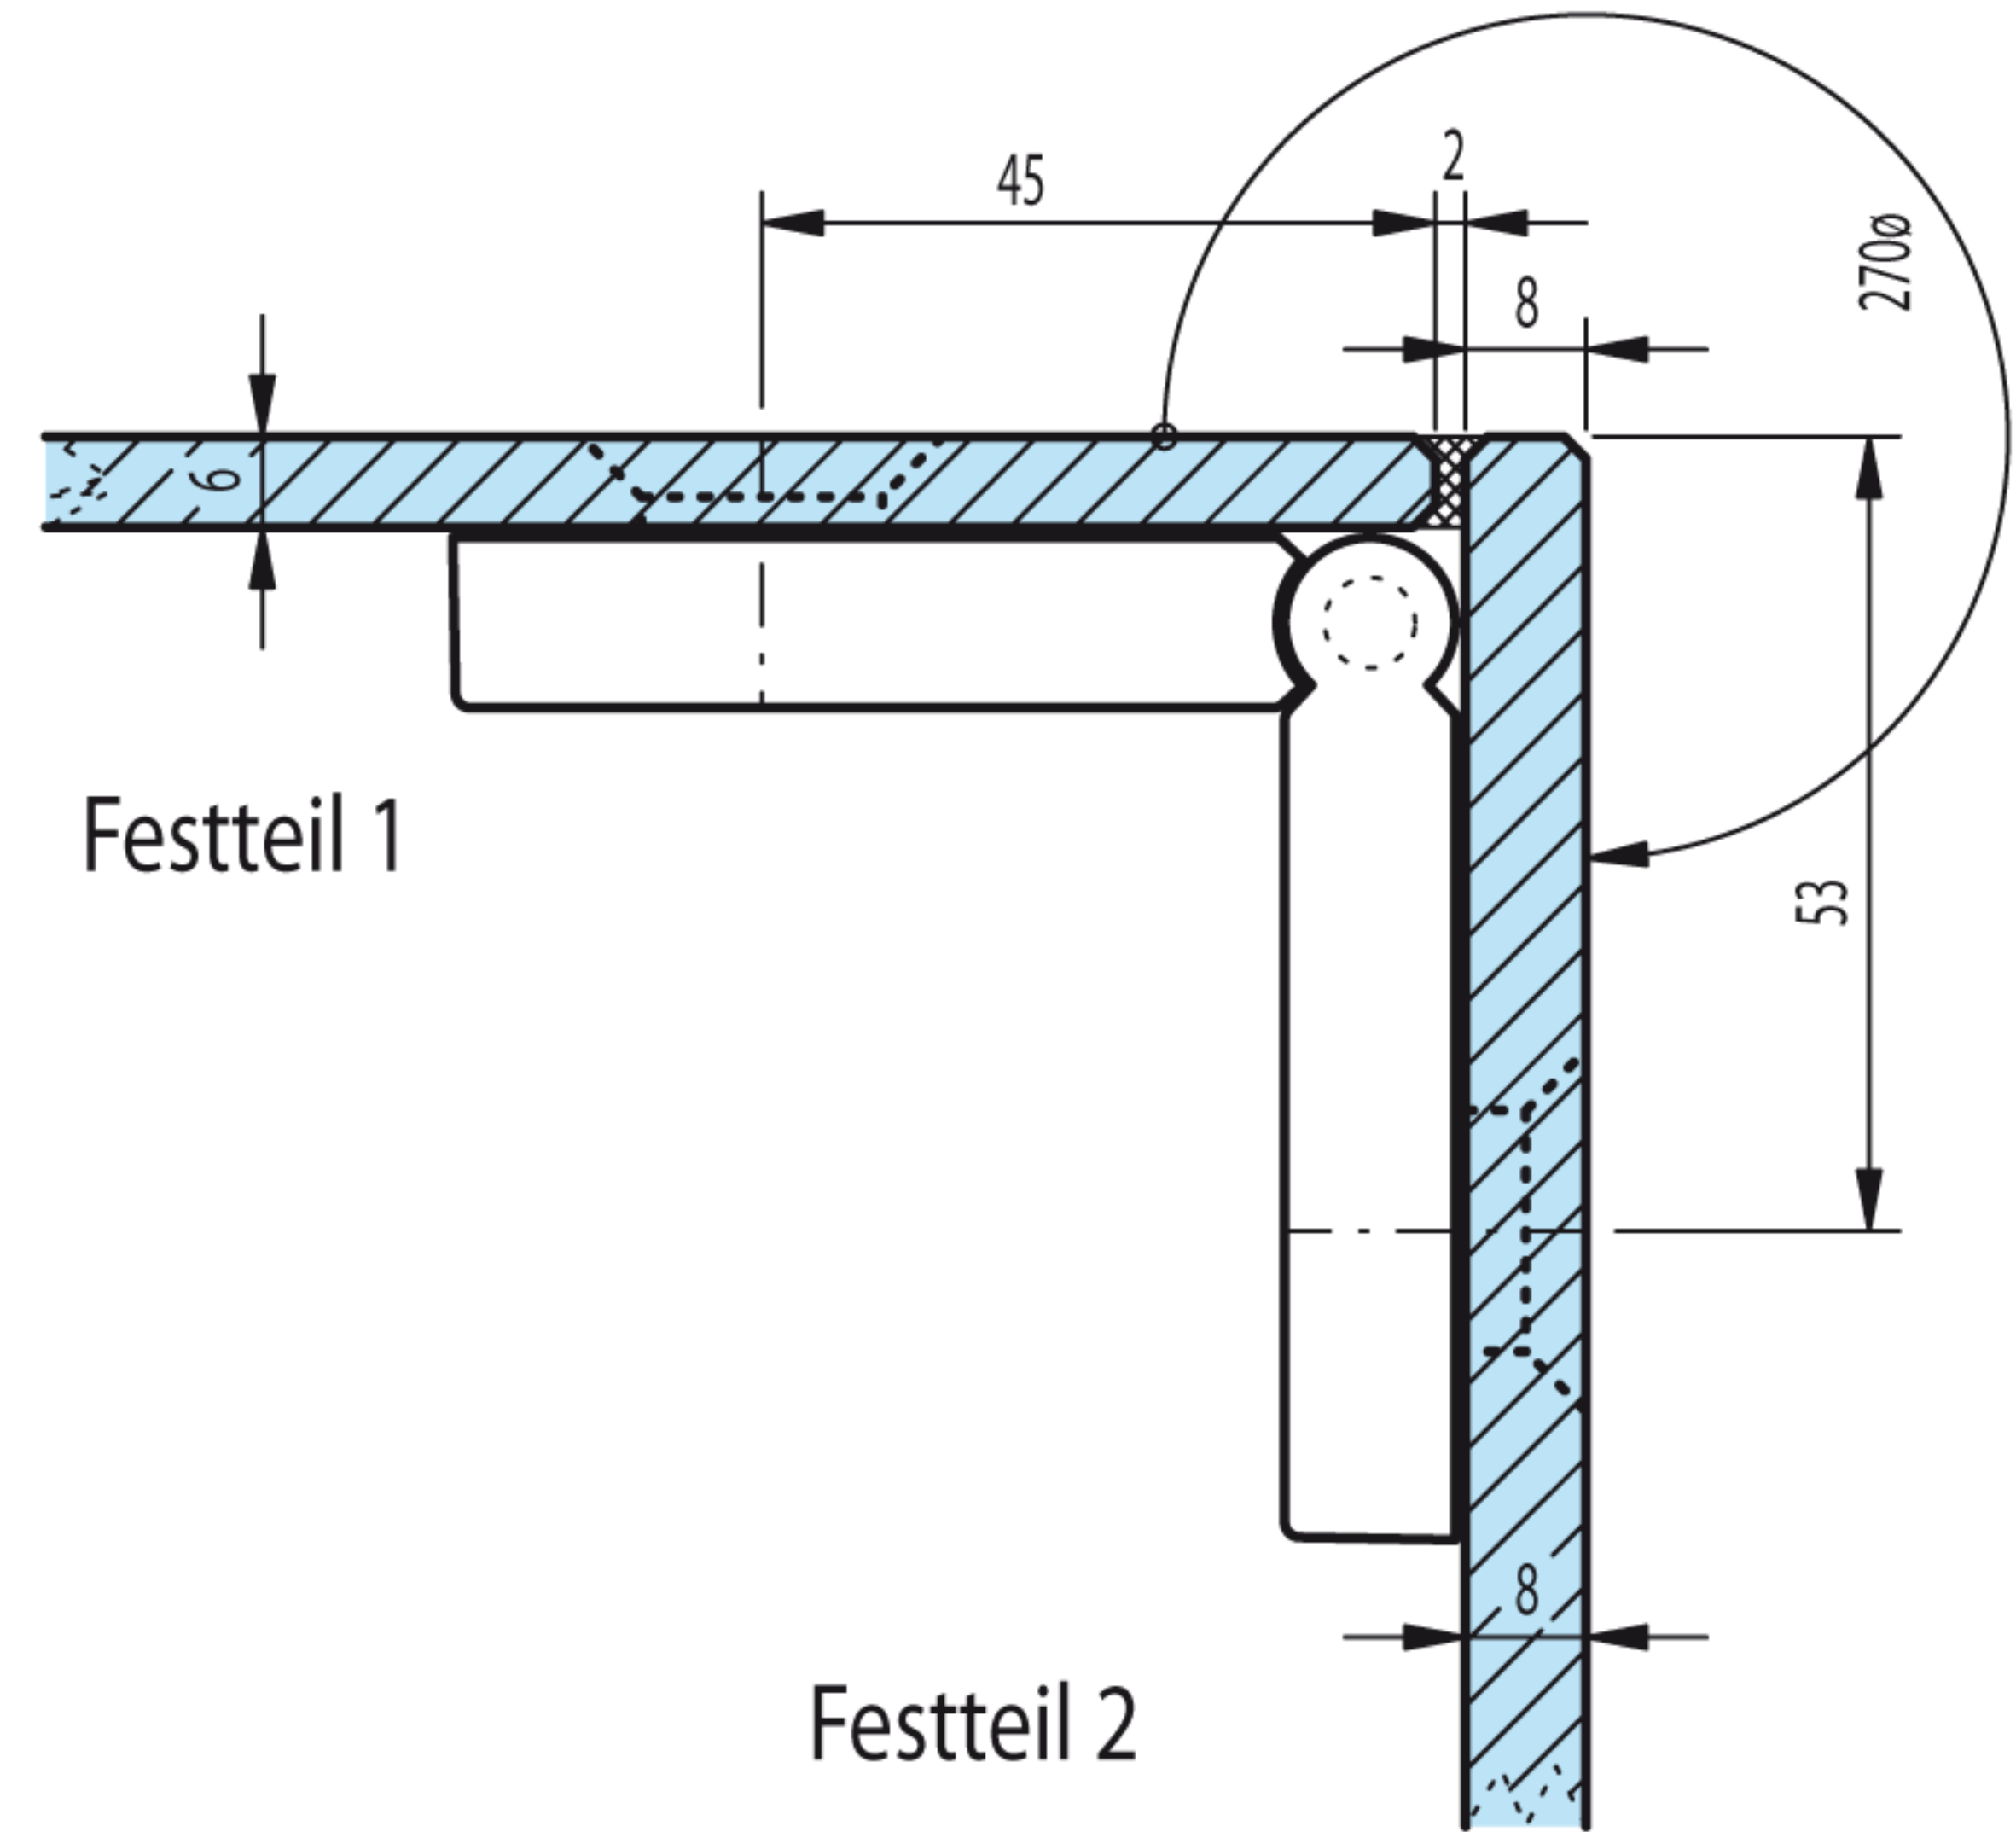

EINBAU-Skizze 270ø / DIN - links = Art.-Nr.:20_1055_12_XX_06

Glasbearbeitung bei Verwendung als:

270ø Außenwinkel-Verbinder DIN "LINKS", Glas 6 mit 8

Festteilglas 1

Festteilglas 2

(Senkung = Innenseite)

Schnitt: A-A (M1:1)

Festteil 1

Festteil 2

Art.-Nr.: 20 1055 12 XX 00