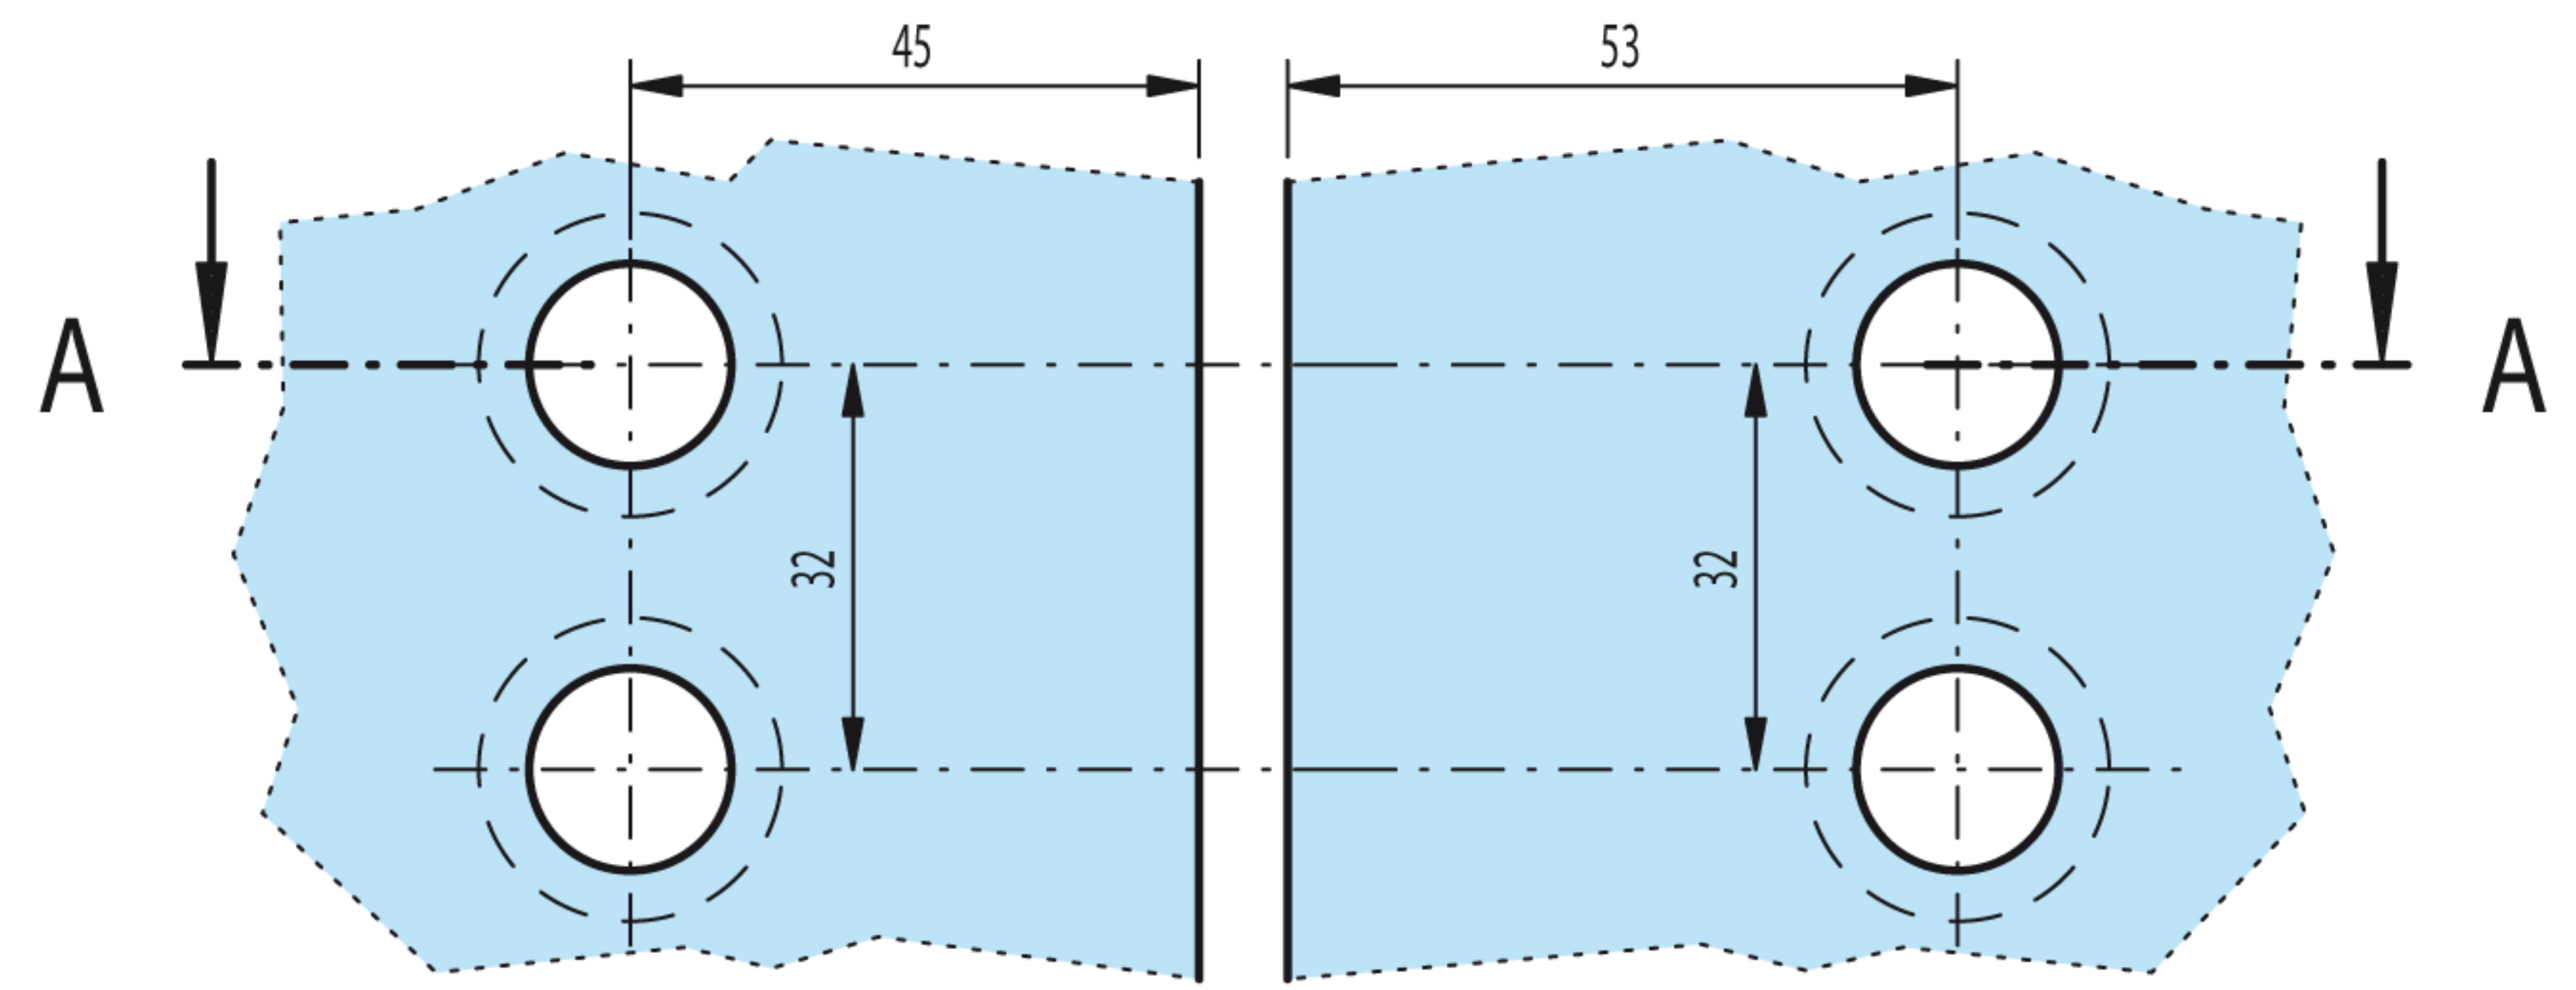

EINBAU-Skizze 270ø / DIN - links = Art.-Nr.:20_1055_12_XX_06

Glasbearbeitung bei Verwendung als:

270ø Außenwinkel-Verbinder DIN "LINKS", Glas 6 mit 8

Festteilglas 1

Festteilglas 2

(Senkung = Innenseite)

Schnitt: A-A (M1:1)

Festteil 1

Festteil 2

Art.-Nr.: 20 1055 12 XX 00