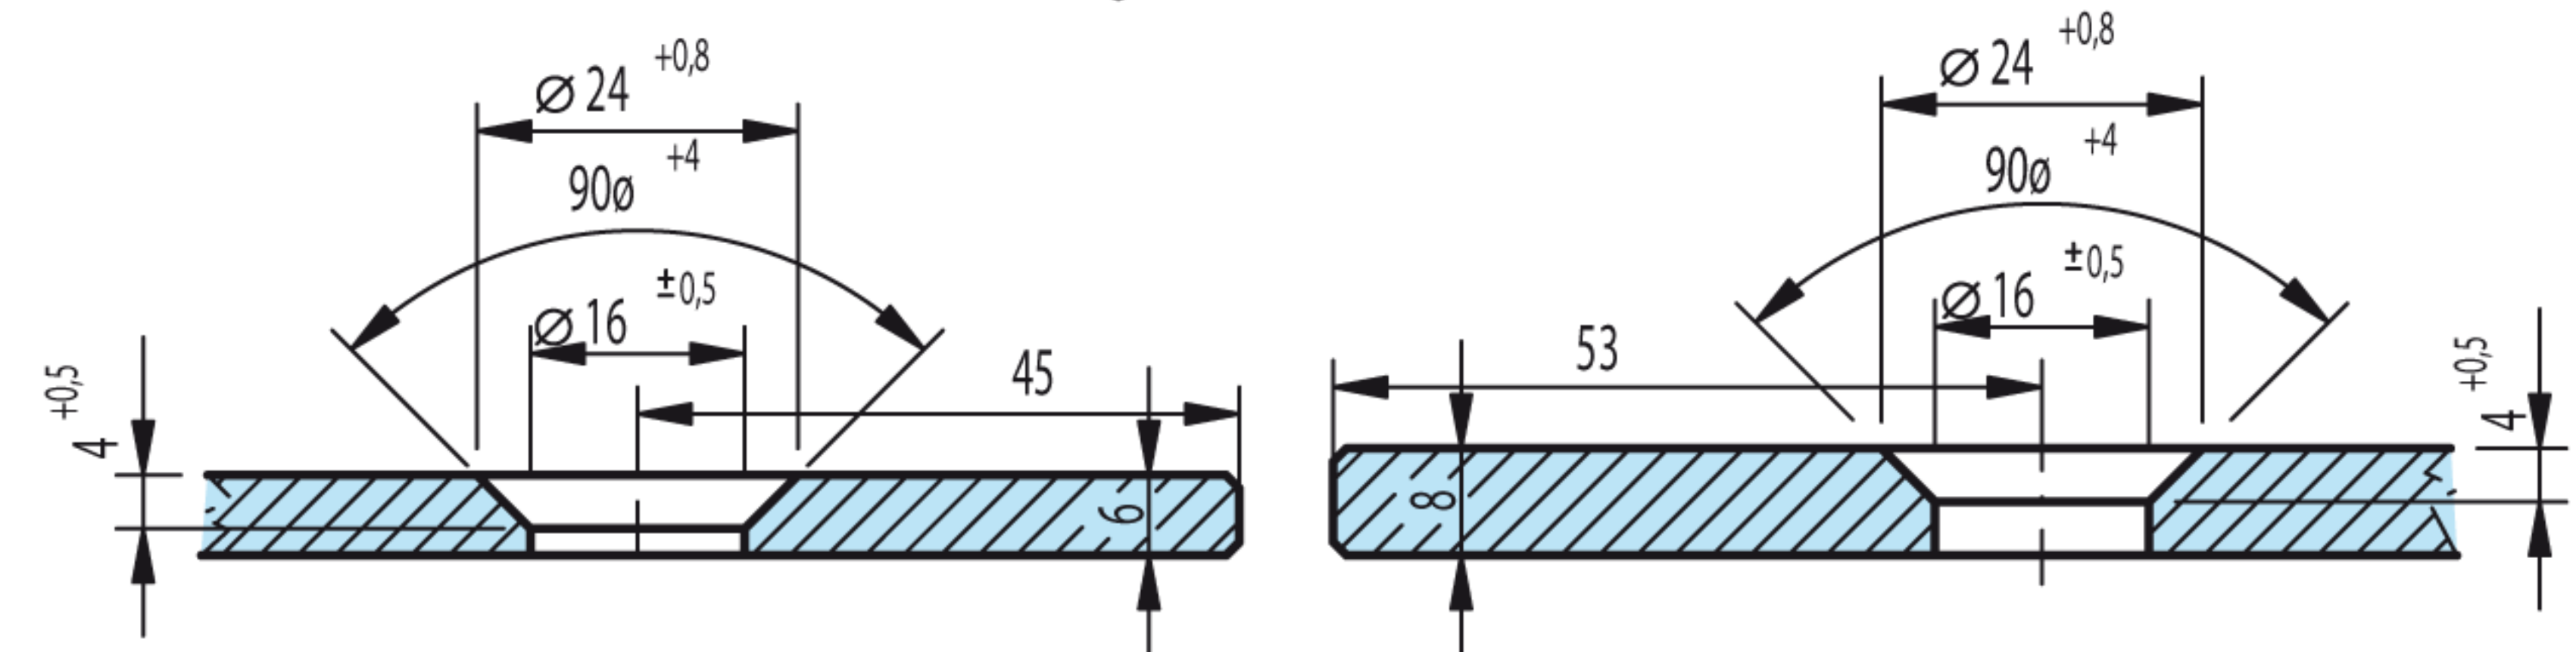

EINBAU-Skizze 270ø / DIN - links = Art.-Nr.:20_1055_12_XX_06

Glasbearbeitung bei Verwendung als:

270ø Außenwinkel-Verbinder DIN "LINKS", Glas 6 mit 8

Festteilglas 1

Festteilglas 2

(Senkung = Innenseite)

Schnitt: A-A (M1:1)

Festteil 1

Festteil 2

Art.-Nr.: 20 1055 12 XX 00